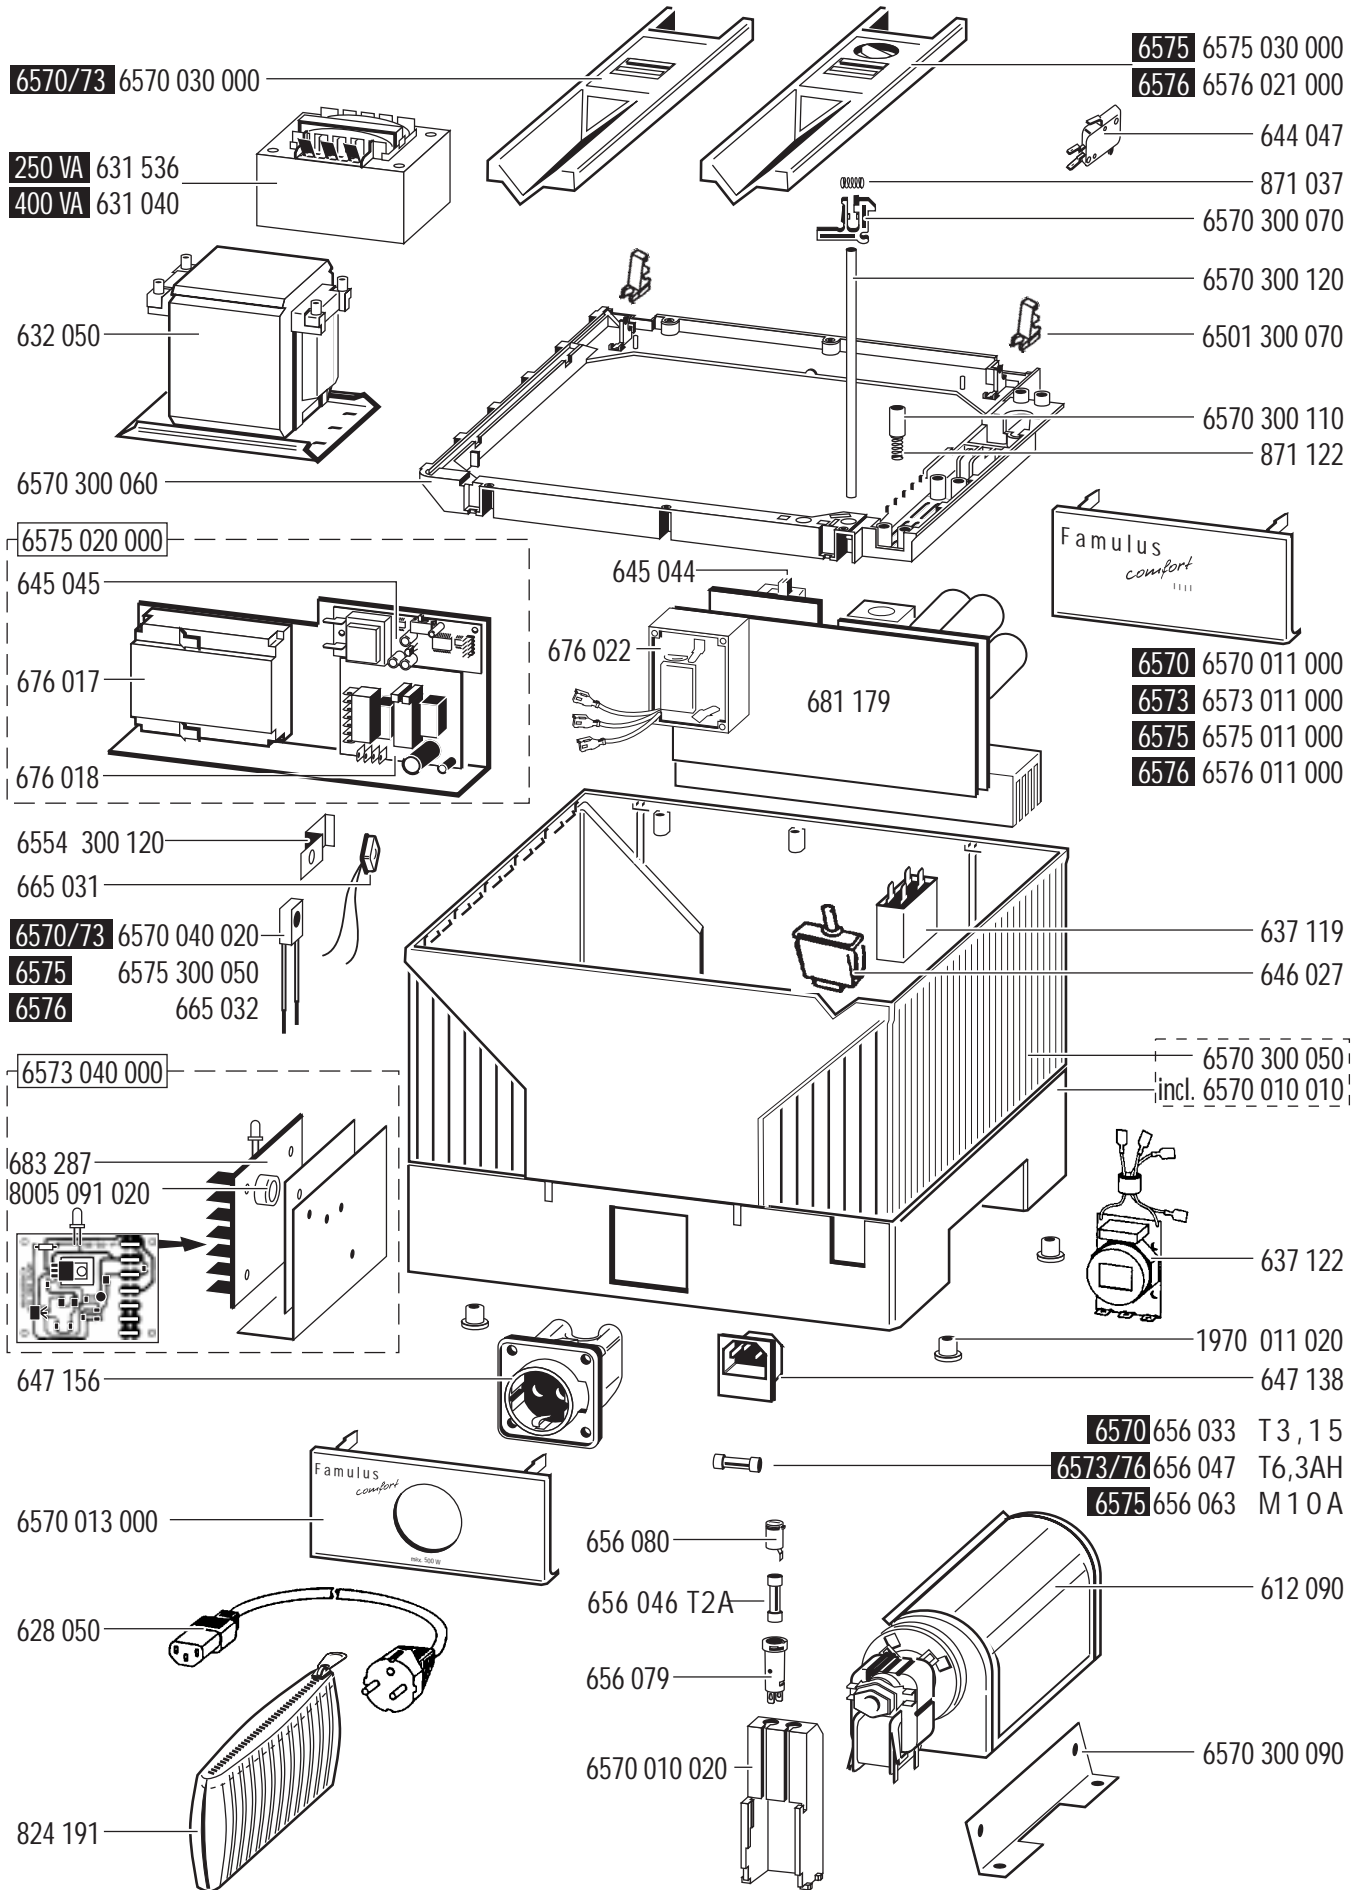

Ersatzteilliste

Spare part list

Liste de pièces de rechange

Overheadprojektoren / Overhead projectors / Rétroprojecteurs

Famulus comfort 250 – Nr. 6570

Famulus comfort 400 – Nr. 6573

Famulus comfort 575 – Nr. 6575

Famulus comfort 575 e – Nr. 6576

Gültig ab / Effective of / Valable du 1.8.1996

Inhaltsübersicht / Contents / Table des matières

Unterteil / Base / Socle	1.0
Oberteil / Top part / Partie supérieure	2.0
Lampenhaus / Lamp house / Module d'éclairage	3.0
Projektionsvorrichtung / Projection unit / Dispositif de projection	4.0
Schaltpläne / Circuit diagrams / Schémas de montage	5.0 – 5.2

für / for / pour Famulus comfort 250 / 400 – Nr. 6570/73

TR1	400W	Prim. U1 / U2	Sek. U3 / U4	mit Spw.	F1/110-125V	F2/110-125V	F3/230-240V	F4/230-240V	L1; L2
631 536		230/115V	25, 0/23, 0V		-	-	T 2 A	T 2 A	24V / 250W
631 537		240/115V	24, 2/22, 3V		-	-	T 2 A	T 2 A	24V / 250W
631 538		100/115V	24, 2/22, 3V		T 6, 3 AH	T 4 A	-	-	24V / 250W
631 539		117/110V	24, 2/22, 3V		T 6, 3 AH	T 4 A	-	-	24V / 250W
631 540		230/115V	24, 2/22, 3V	X	T 6, 3 AH	T 4 A	T 3, 15 AH	T 2 A	24V / 250W
631 031		230/115V	37, 0/34, 0V		-	-	T 6, 3 AH	T 2 A	36V / 400W
631 032		240/115V	36, 0/33, 2V	X	-	-	T 6, 3 AH	T 2 A	36V / 400W
631 033		100/115V	36, 0/33, 2V		T 8, 0 AH	T 4 A	T 6, 3 AH	T 2 A	36V / 400W
631 034		100/115V	36, 0/33, 2V		-	-	T 6, 3 AH	T 2 A	36V / 400W
631 035		117/110V	36, 0/33, 2V		T 8, 0 AH	T 4 A	-	-	36V / 400W