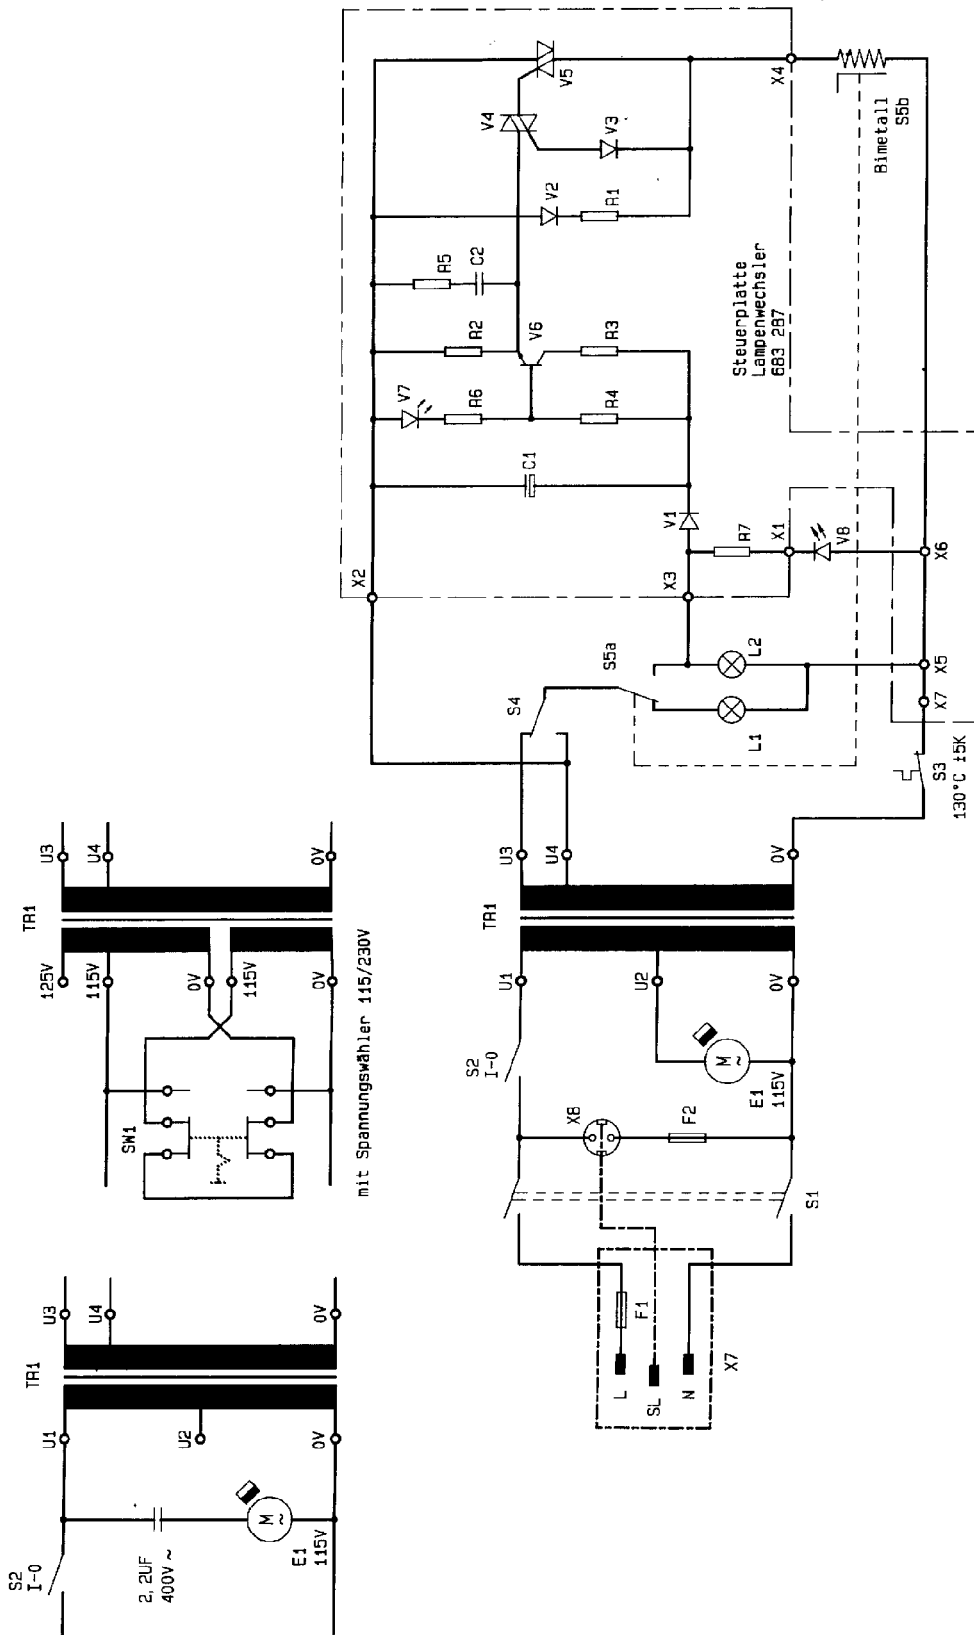

Famulus comfort 575 e – Nr. 6576

Gültig ab / Effective of / Valable du 1.8.1996

Inhaltsübersicht / Contents / Table des matières

Unterteil / Base / Socle	1.0
Oberteil / Top part / Partie supérieure	2.0
Lampenhaus / Lamp house / Module d'éclairage	3.0
Projektionsvorrichtung / Projection unit / Dispositif de projection	4.0
Schaltpläne / Circuit diagrams / Schémas de montage	5.0 – 5.2

für / for / pour Famulus comfort 250 / 400 – Nr. 6570/73

TR1	400W	Prim. U1 / U2	Sek. U3 / U4	mit Spw.	F1/110-125V	F2/110-125V	F3/230-240V	F4/230-240V	L1; L2
631 536		230/115V	25, 0/23, 0V		-	-	T 2 A	T 2 A	24V / 250W
631 537		240/115V	24, 2/22, 3V		-	-	T 2 A	T 2 A	24V / 250W
631 538		100/115V	24, 2/22, 3V		T 6, 3 AH	T 4 A	-	-	24V / 250W
631 539		117/110V	24, 2/22, 3V		T 6, 3 AH	T 4 A	-	-	24V / 250W
631 540		230/115V	24, 2/22, 3V	X	T 6, 3 AH	T 4 A	T 3, 15 AH	T 2 A	24V / 250W
631 031		230/115V	37, 0/34, 0V		-	-	T 6, 3 AH	T 2 A	36V / 400W
631 032		240/115V	36, 0/33, 2V	X	-	-	T 6, 3 AH	T 2 A	36V / 400W
631 033		100/115V	36, 0/33, 2V		T 8, 0 AH	T 4 A	T 6, 3 AH	T 2 A	36V / 400W
631 034		100/115V	36, 0/33, 2V		-	-	T 6, 3 AH	T 2 A	36V / 400W
631 035		117/110V	36, 0/33, 2V		T 8, 0 AH	T 4 A	-	-	36V / 400W