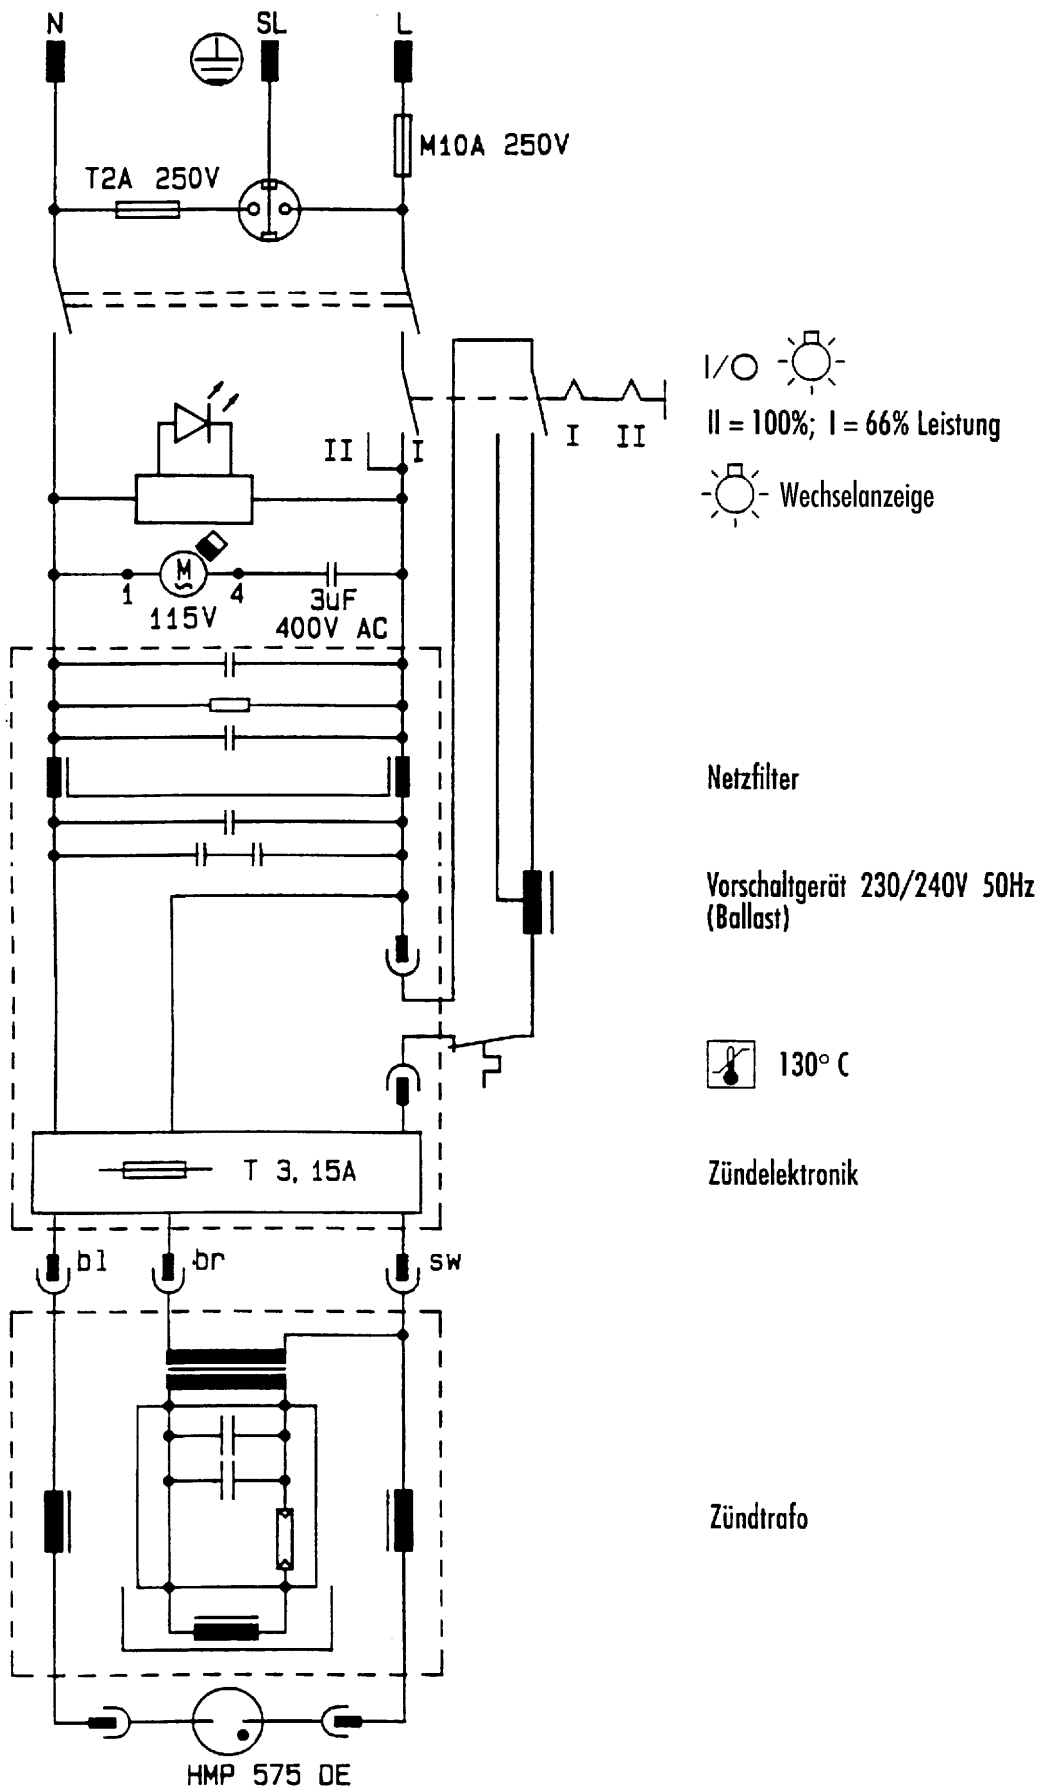

für / for / pour Famulus comfort 575 – Nr. 6575