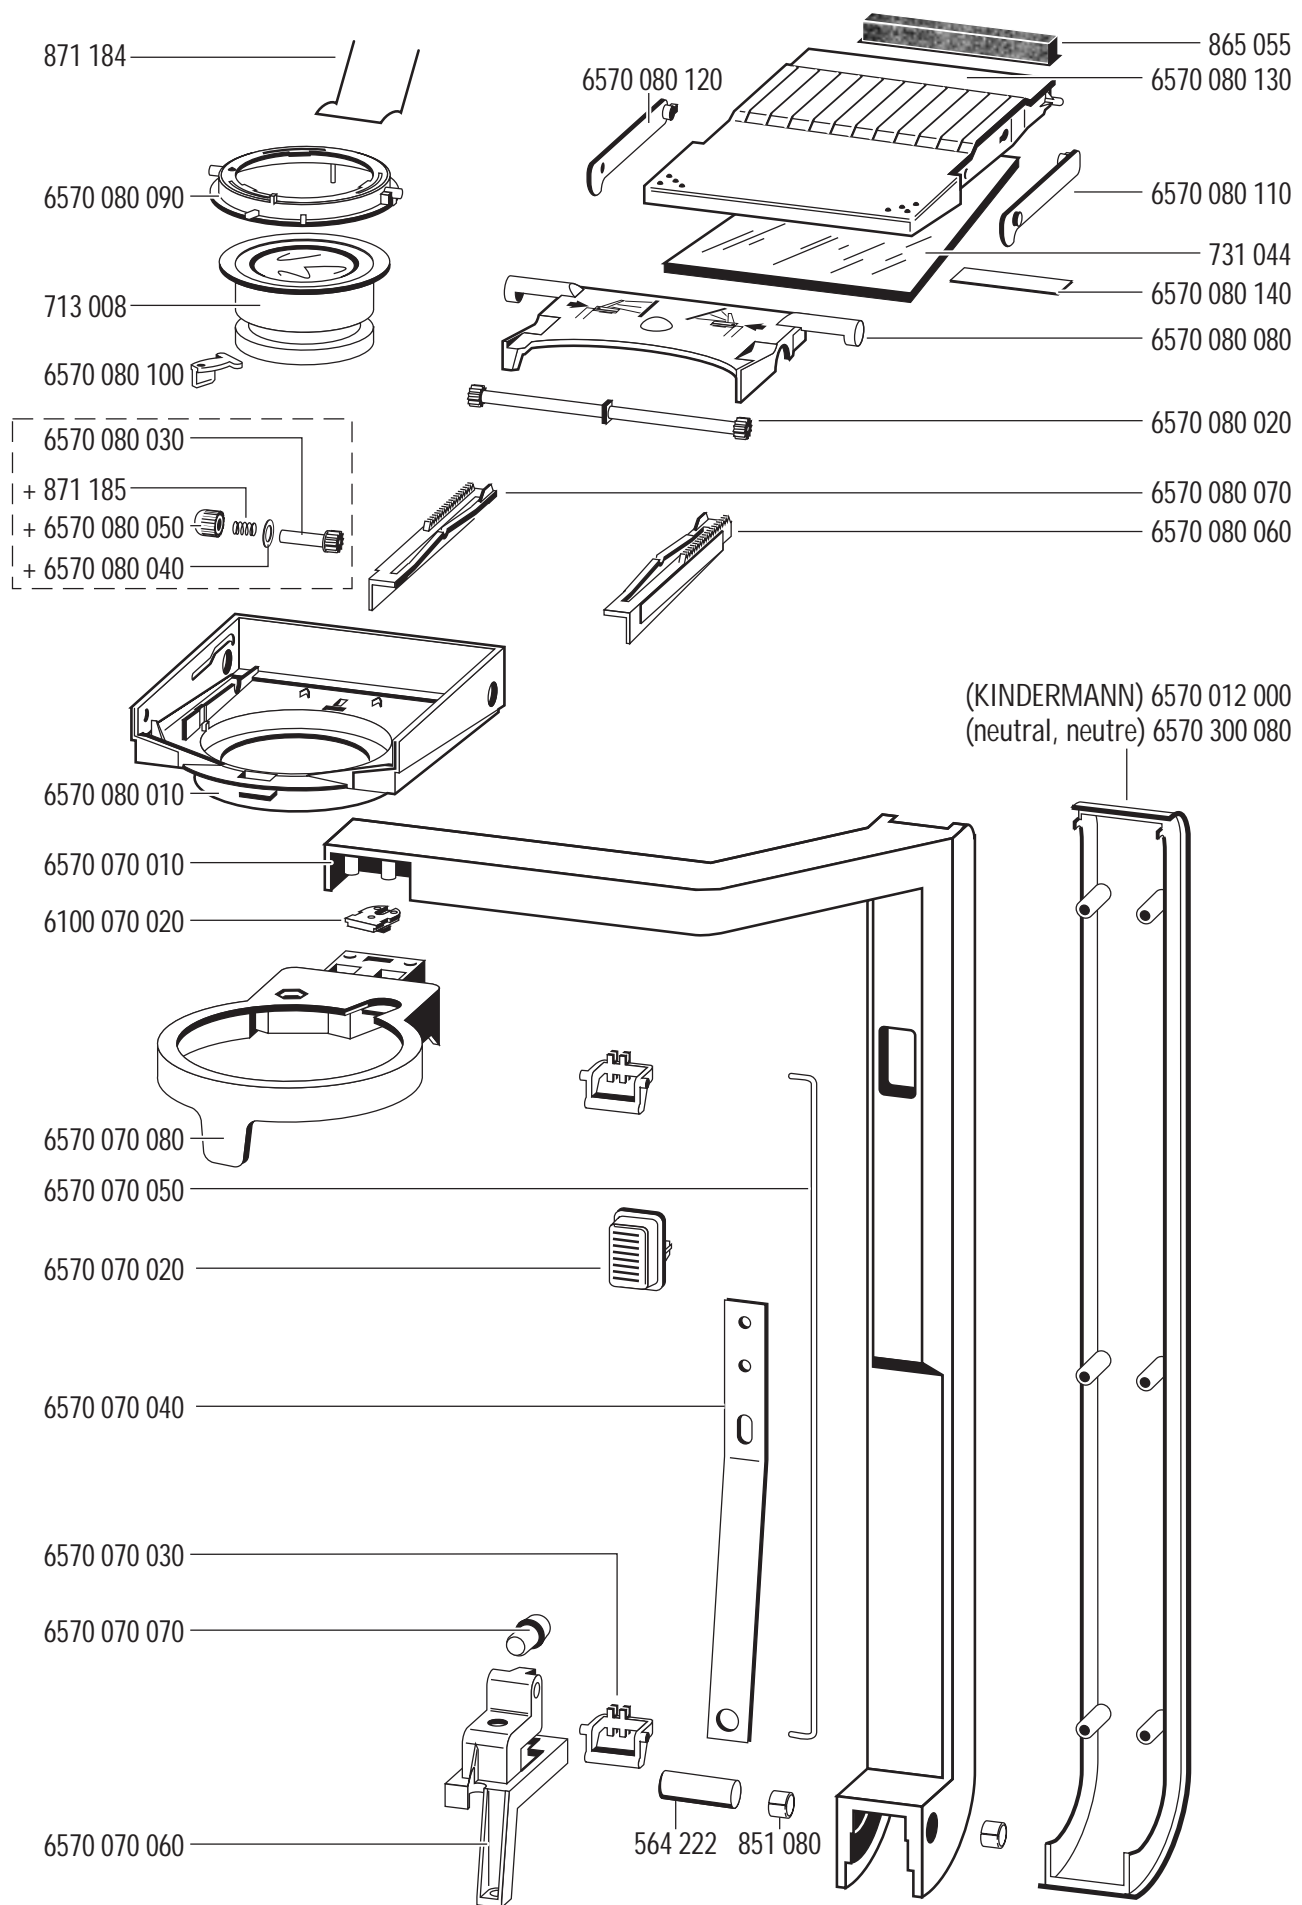

Famulus comfort 575 e – Nr. 6576

Gültig ab / Effective of / Valable du 1.8.1996

Inhaltsübersicht / Contents / Table des matières

Unterteil / Base / Socle	1.0
Oberteil / Top part / Partie supérieure	2.0
Lampenhaus / Lamp house / Module d'éclairage	3.0
Projektionsvorrichtung / Projection unit / Dispositif de projection	4.0
Schaltpläne / Circuit diagrams / Schémas de montage	5.0 – 5.2

für / for / pour Famulus comfort 250 / 400 – Nr. 6570/73

TR1	400W	Prim. U1 / U2	Sek. U3 / U4	mit Spw.	F1/110-125V	F2/110-125V	F3/230-240V	F4/230-240V	L1; L2
631 536		230/115V	25, 0/23, 0V		-	-	T 2 A	T 2 A	24V / 250W
631 537		240/115V	24, 2/22, 3V		-	-	T 2 A	T 2 A	24V / 250W
631 538		100/115V	24, 2/22, 3V		T 6, 3 AH	T 4 A	-	-	24V / 250W
631 539		117/110V	24, 2/22, 3V		T 6, 3 AH	T 4 A	-	-	24V / 250W
631 540		230/115V	24, 2/22, 3V	X	T 6, 3 AH	T 4 A	T 3, 15 AH	T 2 A	24V / 250W
631 031		230/115V	37, 0/34, 0V		-	-	T 6, 3 AH	T 2 A	36V / 400W
631 032		240/115V	36, 0/33, 2V	X	-	-	T 6, 3 AH	T 2 A	36V / 400W
631 033		100/115V	36, 0/33, 2V		T 8, 0 AH	T 4 A	T 6, 3 AH	T 2 A	36V / 400W
631 034		100/115V	36, 0/33, 2V		-	-	T 6, 3 AH	T 2 A	36V / 400W
631 035		117/110V	36, 0/33, 2V		T 8, 0 AH	T 4 A	-	-	36V / 400W