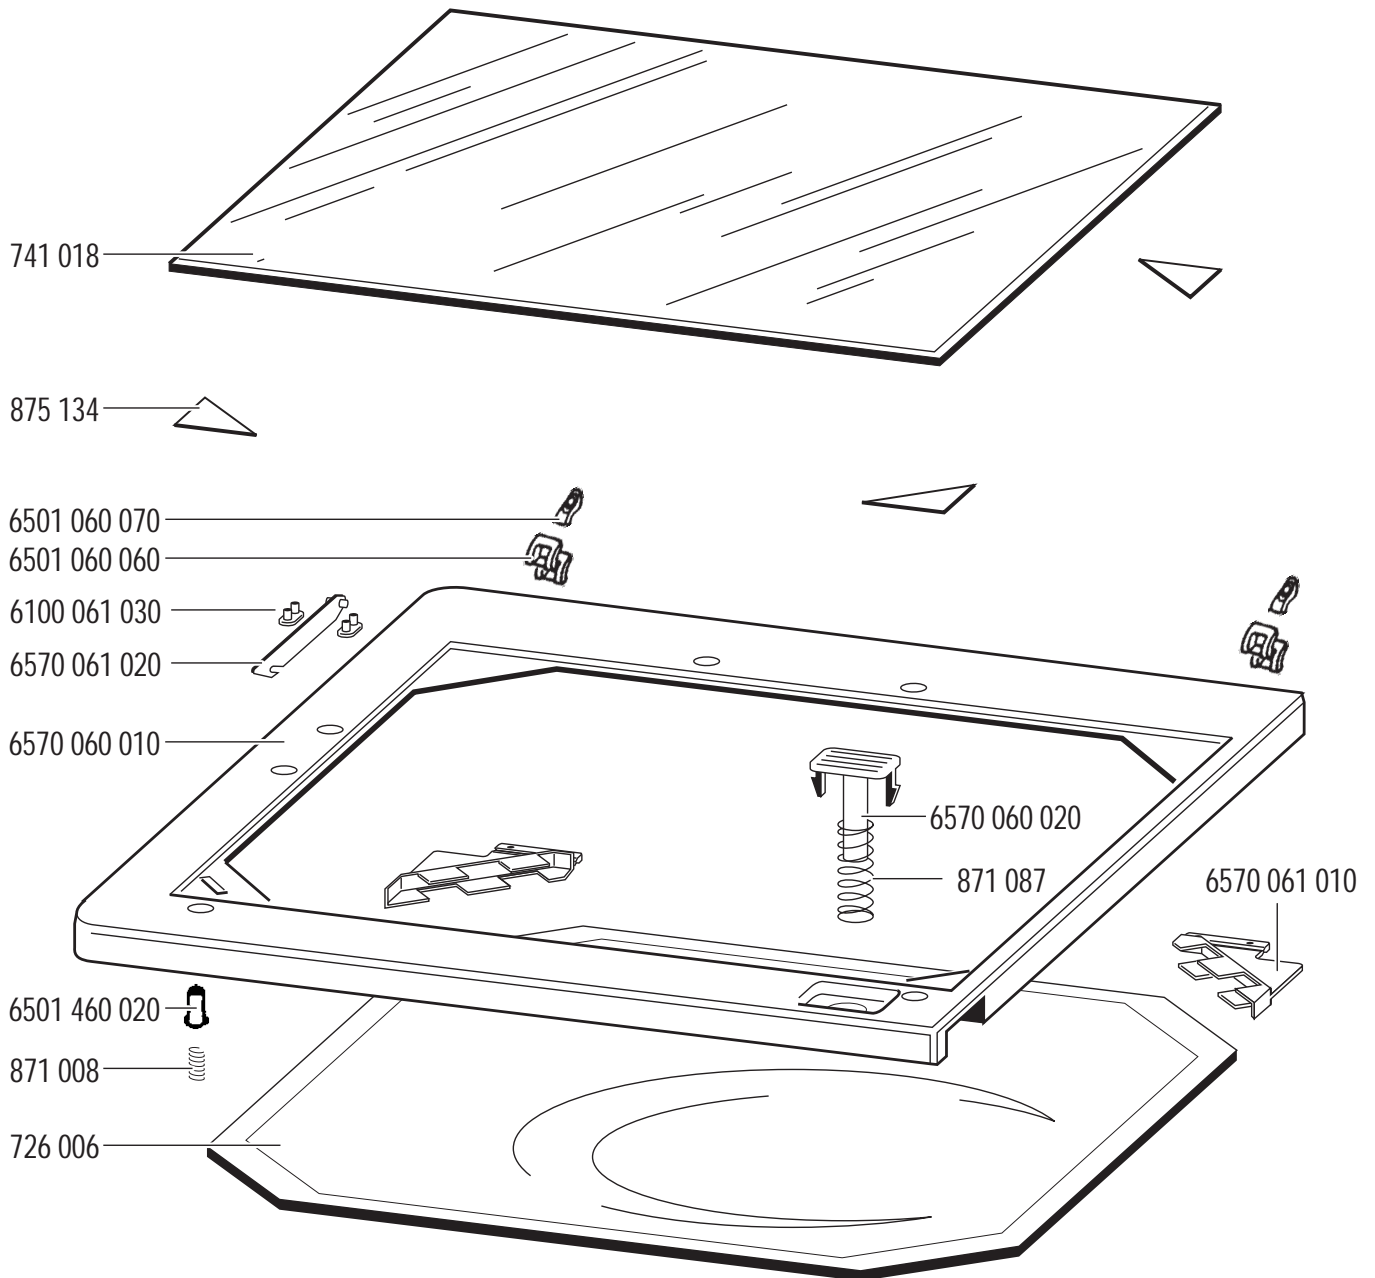

Famulus comfort 575 e – Nr. 6576

Gültig ab / Effective of / Valable du 1.8.1996

Inhaltsübersicht / Contents / Table des matières

Unterteil / Base / Socle	1.0
Oberteil / Top part / Partie supérieure	2.0
Lampenhaus / Lamp house / Module d'éclairage	3.0
Projektionsvorrichtung / Projection unit / Dispositif de projection	4.0
Schaltpläne / Circuit diagrams / Schémas de montage	5.0 – 5.2