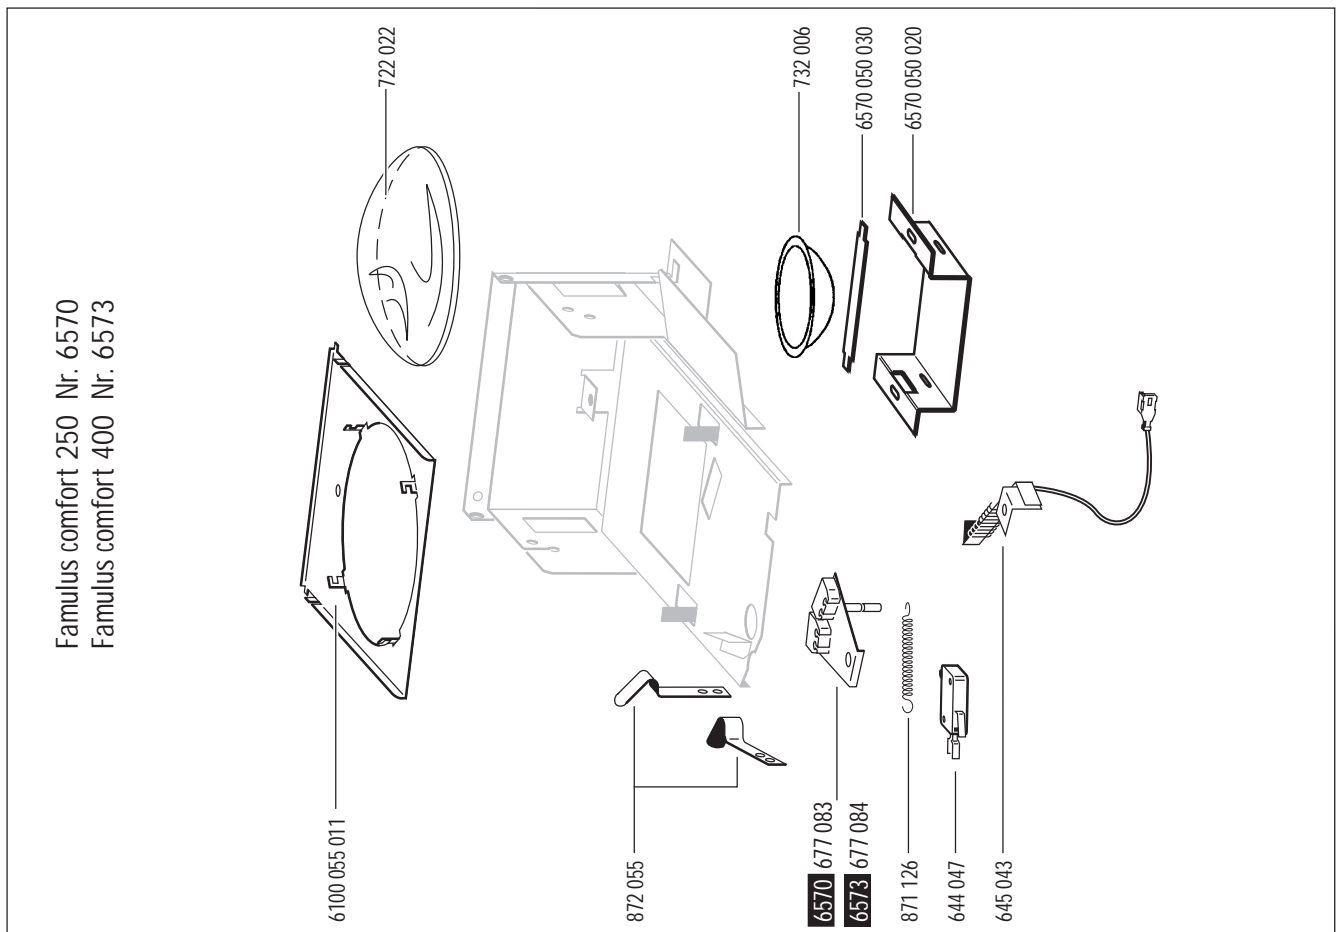

Famulus comfort 575 e – Nr. 6576

Gültig ab / Effective of / Valable du 1.8.1996

Inhaltsübersicht / Contents / Table des matières

Unterteil / Base / Socle	1.0
Oberteil / Top part / Partie supérieure	2.0
Lampenhaus / Lamp house / Module d'éclairage	3.0
Projektionsvorrichtung / Projection unit / Dispositif de projection	4.0
Schaltpläne / Circuit diagrams / Schémas de montage	5.0 – 5.2

für / for / pour Famulus comfort 250 / 400 – Nr. 6570/73

TR1	400W	Prim. U1 / U2	Sek. U3 / U4	mit Spw.	F1/110-125V	F2/110-125V	F3/230-240V	F4/230-240V	L1; L2
631 536		230/115V	25, 0/23, 0V		-	-	T 2 A	T 2 A	24V / 250W
631 537		240/115V	24, 2/22, 3V		-	-	T 2 A	T 2 A	24V / 250W
631 538		100/115V	24, 2/22, 3V		T 6, 3 AH	T 4 A	-	-	24V / 250W
631 539		117/110V	24, 2/22, 3V		T 6, 3 AH	T 4 A	-	-	24V / 250W
631 540		230/115V	24, 2/22, 3V	X	T 6, 3 AH	T 4 A	T 3, 15 AH	T 2 A	24V / 250W
631 031		230/115V	37, 0/34, 0V		-	-	T 6, 3 AH	T 2 A	36V / 400W
631 032		240/115V	36, 0/33, 2V	X	-	-	T 6, 3 AH	T 2 A	36V / 400W
631 033		100/115V	36, 0/33, 2V		T 8, 0 AH	T 4 A	T 6, 3 AH	T 2 A	36V / 400W
631 034		100/115V	36, 0/33, 2V		-	-	T 6, 3 AH	T 2 A	36V / 400W
631 035		117/110V	36, 0/33, 2V		T 8, 0 AH	T 4 A	-	-	36V / 400W