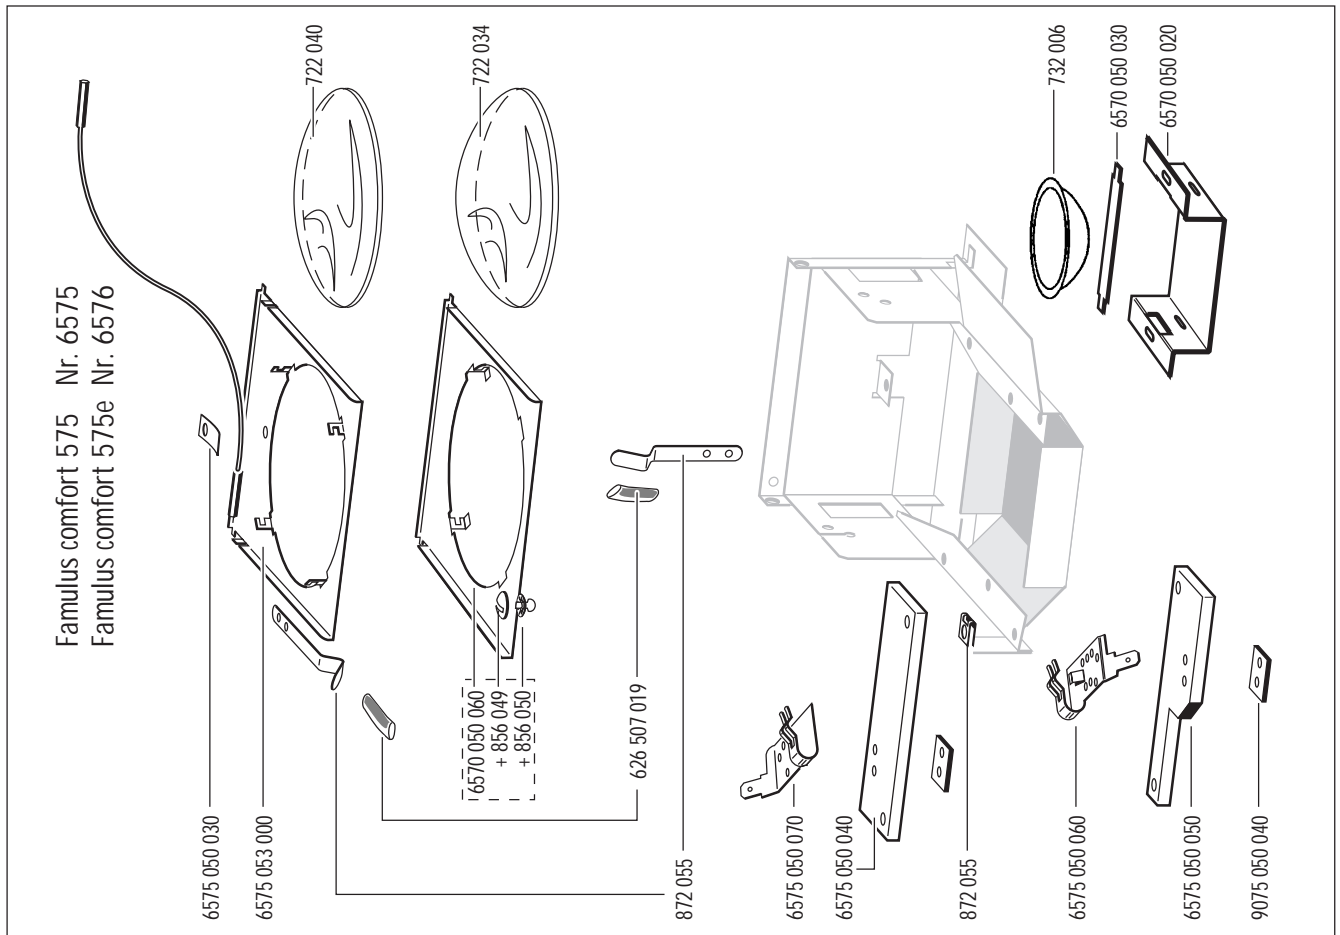

Famulus comfort 575 e – Nr. 6576

Gültig ab / Effective of / Valable du 1.8.1996

Inhaltsübersicht / Contents / Table des matières

Unterteil / Base / Socle	1.0
Oberteil / Top part / Partie supérieure	2.0
Lampenhaus / Lamp house / Module d'éclairage	3.0
Projektionsvorrichtung / Projection unit / Dispositif de projection	4.0
Schaltpläne / Circuit diagrams / Schémas de montage	5.0 – 5.2

für / for / pour Famulus comfort 250 / 400 – Nr. 6570/73

TR1	400W	Prim. U1 / U2	Sek. U3 / U4	mit Spw.	F1/110-125V	F2/110-125V	F3/230-240V	F4/230-240V	L1; L2
631 536		230/115V	25, 0/23, 0V		-	-	T 2 A	T 2 A	24V / 250W
631 537		240/115V	24, 2/22, 3V		-	-	T 2 A	T 2 A	24V / 250W
631 538		100/115V	24, 2/22, 3V		T 6, 3 AH	T 4 A	-	-	24V / 250W
631 539		117/110V	24, 2/22, 3V		T 6, 3 AH	T 4 A	-	-	24V / 250W
631 540		230/115V	24, 2/22, 3V	X	T 6, 3 AH	T 4 A	T 3, 15 AH	T 2 A	24V / 250W
631 031		230/115V	37, 0/34, 0V		-	-	T 6, 3 AH	T 2 A	36V / 400W
631 032		240/115V	36, 0/33, 2V	X	-	-	T 6, 3 AH	T 2 A	36V / 400W
631 033		100/115V	36, 0/33, 2V		T 8, 0 AH	T 4 A	T 6, 3 AH	T 2 A	36V / 400W
631 034		100/115V	36, 0/33, 2V		-	-	T 6, 3 AH	T 2 A	36V / 400W
631 035		117/110V	36, 0/33, 2V		T 8, 0 AH	T 4 A	-	-	36V / 400W