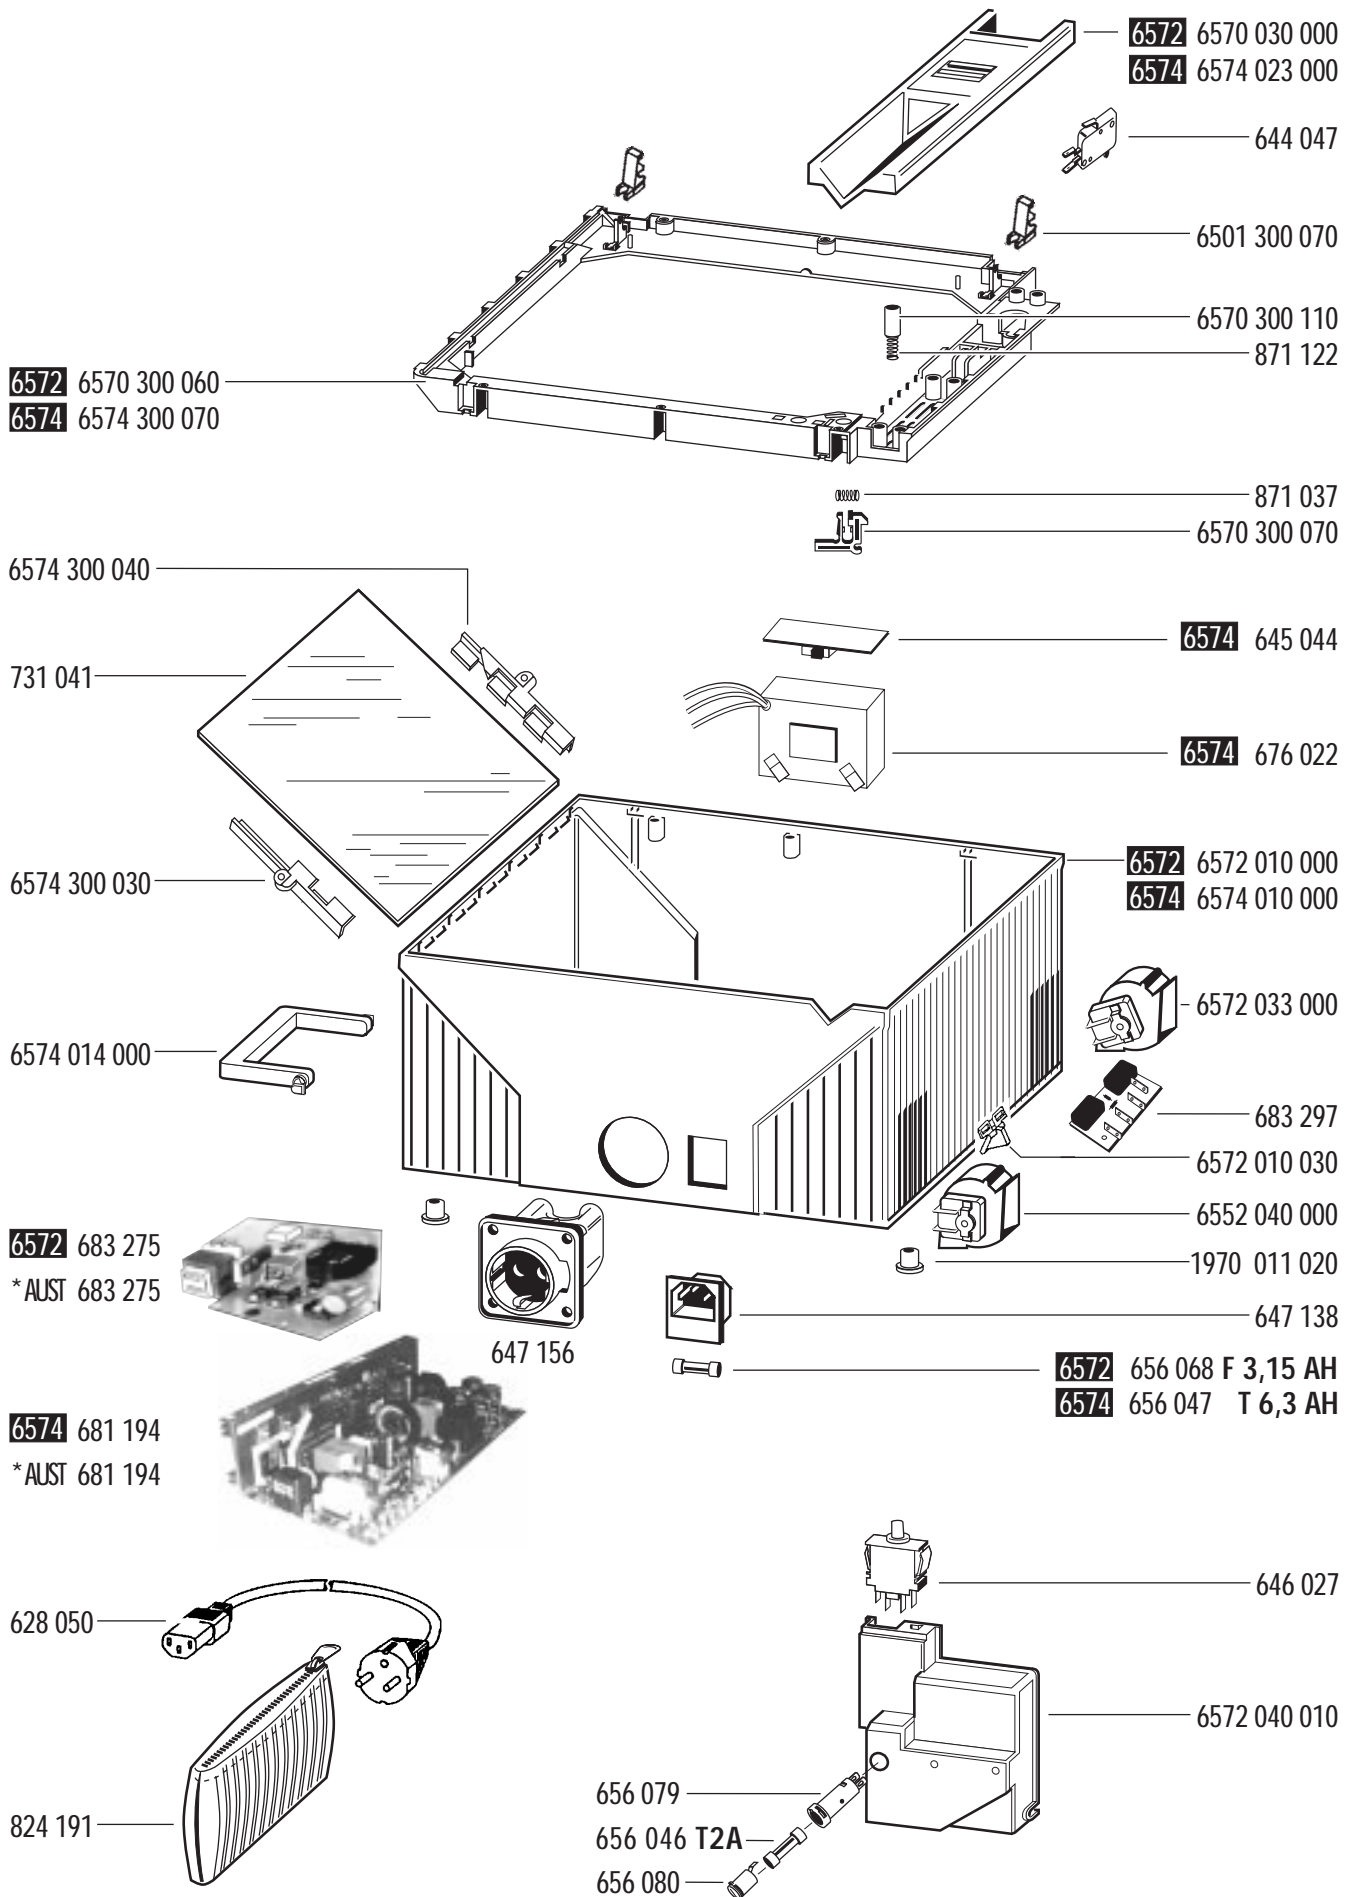

K I N D E R M A N N

V i s u e l l e P r ä s e n t a t i o n

Ersatzteilliste

Spare part list

Liste de pièces de rechange

Overheadprojektoren / Overhead projectors / Rétroprojecteurs

Famulus comfort mobil 400 Nr. 6572

Famulus comfort mobil 575 e Nr. 6574

Gültig ab / Effective of / Valable du 10/98

Inhaltsübersicht / Contents / Table des matières

Unterteil / Base / Socle	1.0
Oberteil / Top part / Partie supérieure Lampenhäuser / Lamp house / Boîtier de lampe	2.0
Projektionsvorrichtung / Projection unit / Dispositif de projection	3.0
Schaltpläne / Circuit diagrams / Schémas de montage	4.0 / 4.1

* = im Austausch/replacement/échange

Famulus comfort mobil 400 – Nr. 6572

Famulus comfort mobil 575 e – Nr. 6574