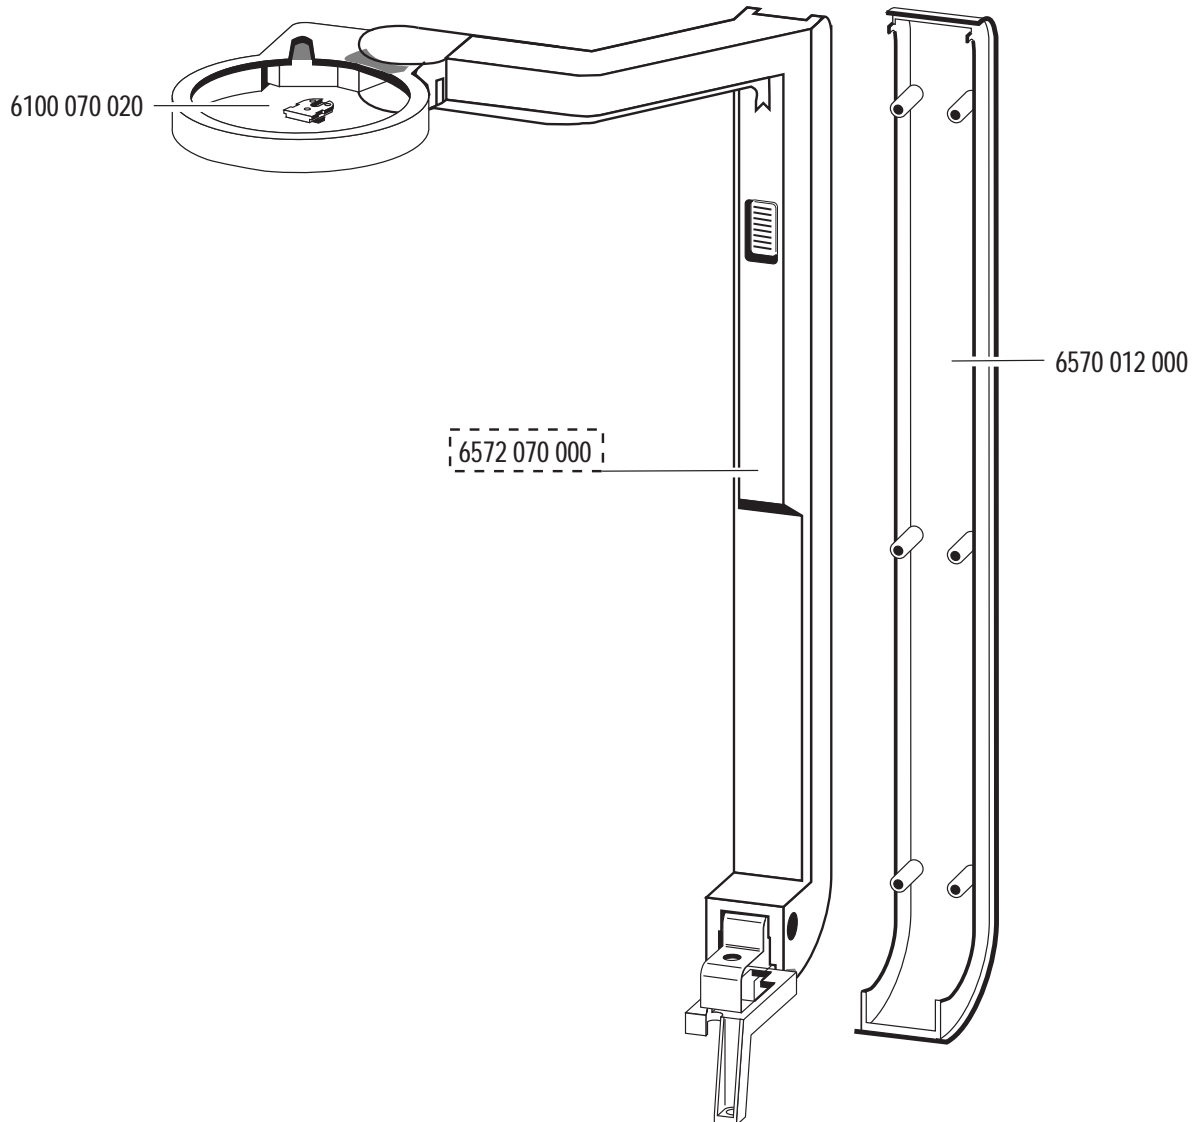

Famulus comfort mobil 575 e Nr. 6574

Gültig ab / Effective of / Valable du 10/98

Inhaltsübersicht / Contents / Table des matières

Unterteil / Base / Socle	1.0
Oberteil / Top part / Partie supérieure Lampenhäuser / Lamp house / Boîtier de lampe	2.0
Projektionsvorrichtung / Projection unit / Dispositif de projection	3.0
Schaltpläne / Circuit diagrams / Schémas de montage	4.0 / 4.1

* = im Austausch/replacement/échange

Famulus comfort mobil 400 – Nr. 6572

Famulus comfort mobil 575 e – Nr. 6574