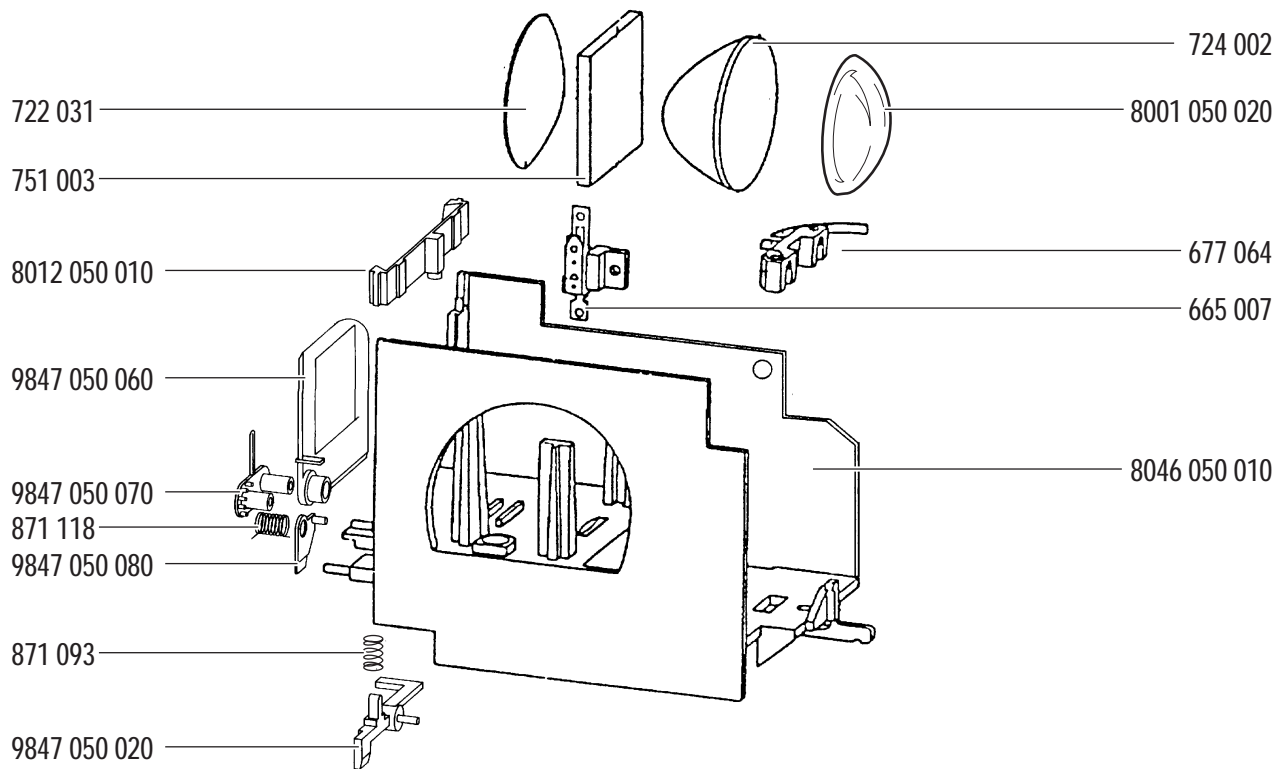

Inhaltsübersicht / Contents / Table des matières

Haube / Cover / Capot	1.0
Diaschieber / Slide carrier / Passe-vues	
Magazinbahn / Magazine path / Glissière de panier	
Unterteil / Base / Socle	2.0
Lampenhaus, Lüftung / Lamp house, Ventilation / Boîtier de lampe, Ventilation	3.0
Schaltpläne / Circuit diagrams / Schémas de montage	4.0 / 4.1

Haube, Diaschieber, Magazinbahn Cover, Slide carrier, Magazine path 1.0

Capot, Passe-vues, Glissière de panier

diafocus 1500 E - Nr. 8000