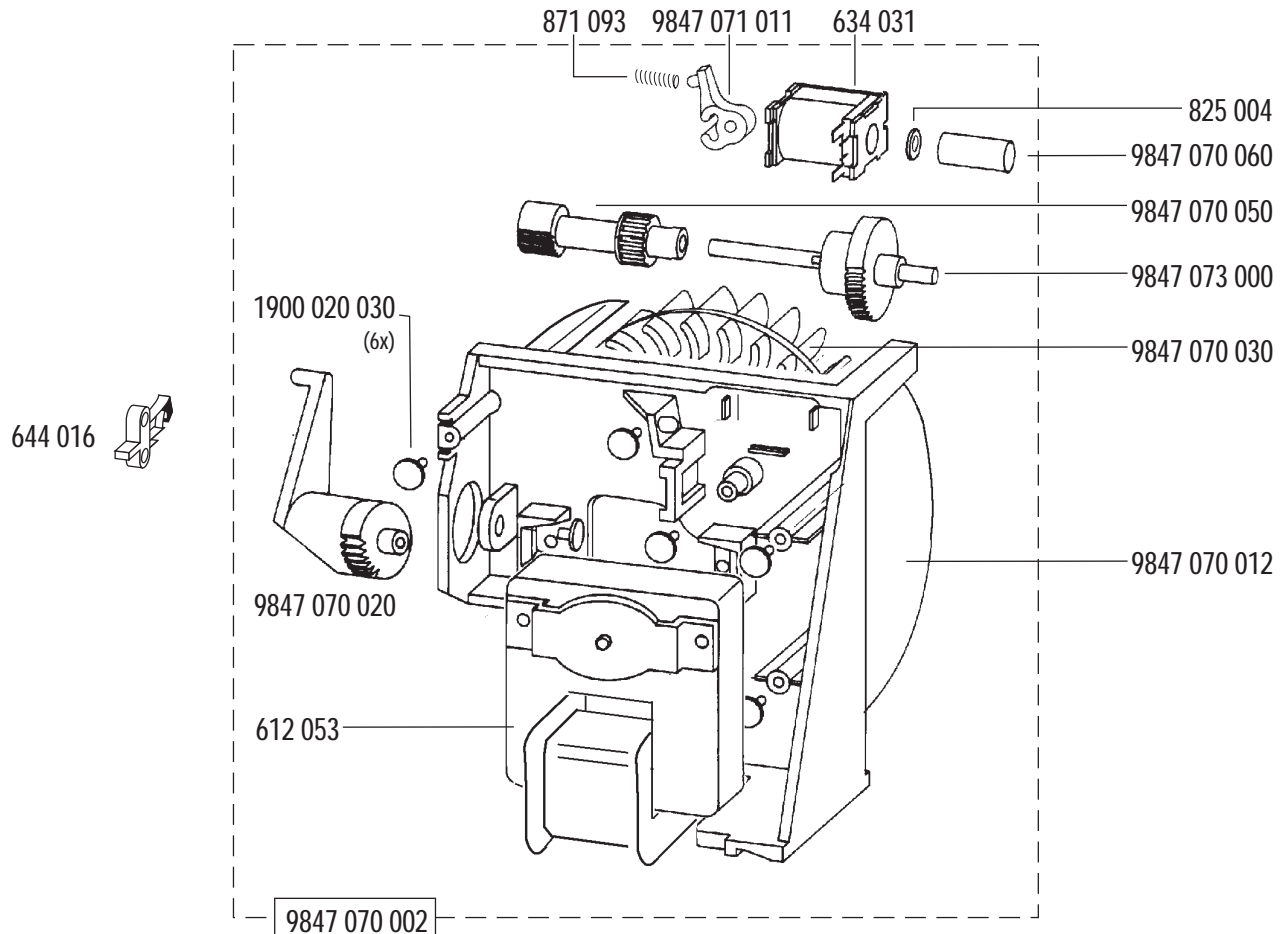

Inhaltsübersicht / Contents / Table des matières

Haube / Cover / Capot	1.0
Diaschieber / Slide carrier / Passe-vues	
Magazinbahn / Magazine path / Glissière de panier	
Unterteil / Base / Socle	2.0
Lampenhaus, Lüftung / Lamp house, Ventilation / Boîtier de lampe, Ventilation	3.0
Schaltpläne / Circuit diagrams / Schémas de montage	4.0 / 4.1

Haube, Diaschieber, Magazinbahn Cover, Slide carrier, Magazine path 1.0

Capot, Passe-vues, Glissière de panier

diafocus 1500 E - Nr. 8000