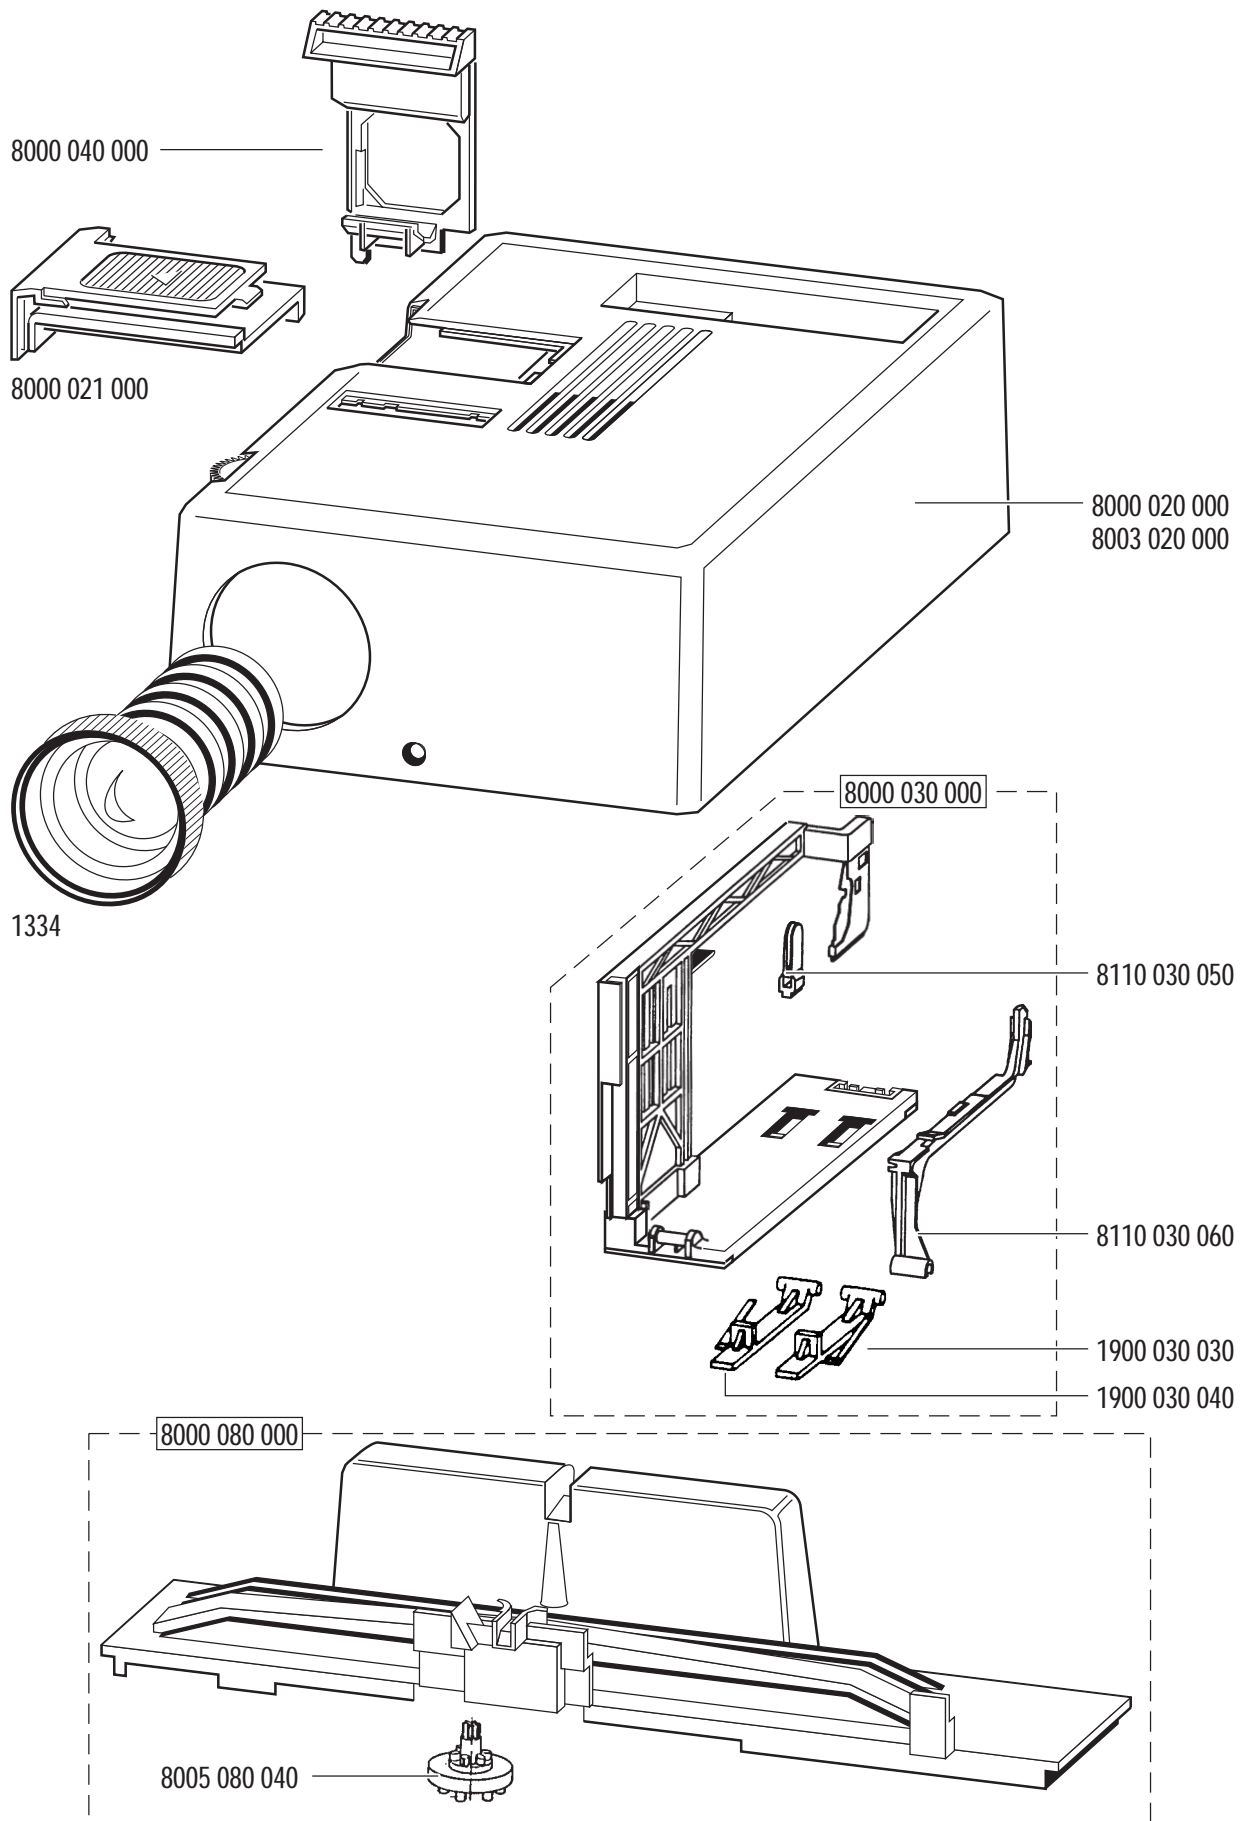

Ersatzteilliste

Spare part list

Liste de pièces de rechange

Diaprojektor / Slide projector / Projecteur de diapos

diafocus 1500 E Nr. 8000

diafocus 1500 E - IR Nr. 8003

Gültig ab / Effective of / Valable du 1.6.1999

Inhaltsübersicht / Contents / Table des matières

Haube / Cover / Capot	1.0
Diaschieber / Slide carrier / Passe-vues	
Magazinbahn / Magazine path / Glissière de panier	
Unterteil / Base / Socle	2.0
Lampenhaus, Lüftung / Lamp house, Ventilation / Boîtier de lampe, Ventilation	3.0
Schaltpläne / Circuit diagrams / Schémas de montage	4.0 / 4.1

Haube, Diaschieber, Magazinbahn Cover, Slide carrier, Magazine path 1.0

Capot, Passe-vues, Glissière de panier

diafocus 1500 E - Nr. 8000