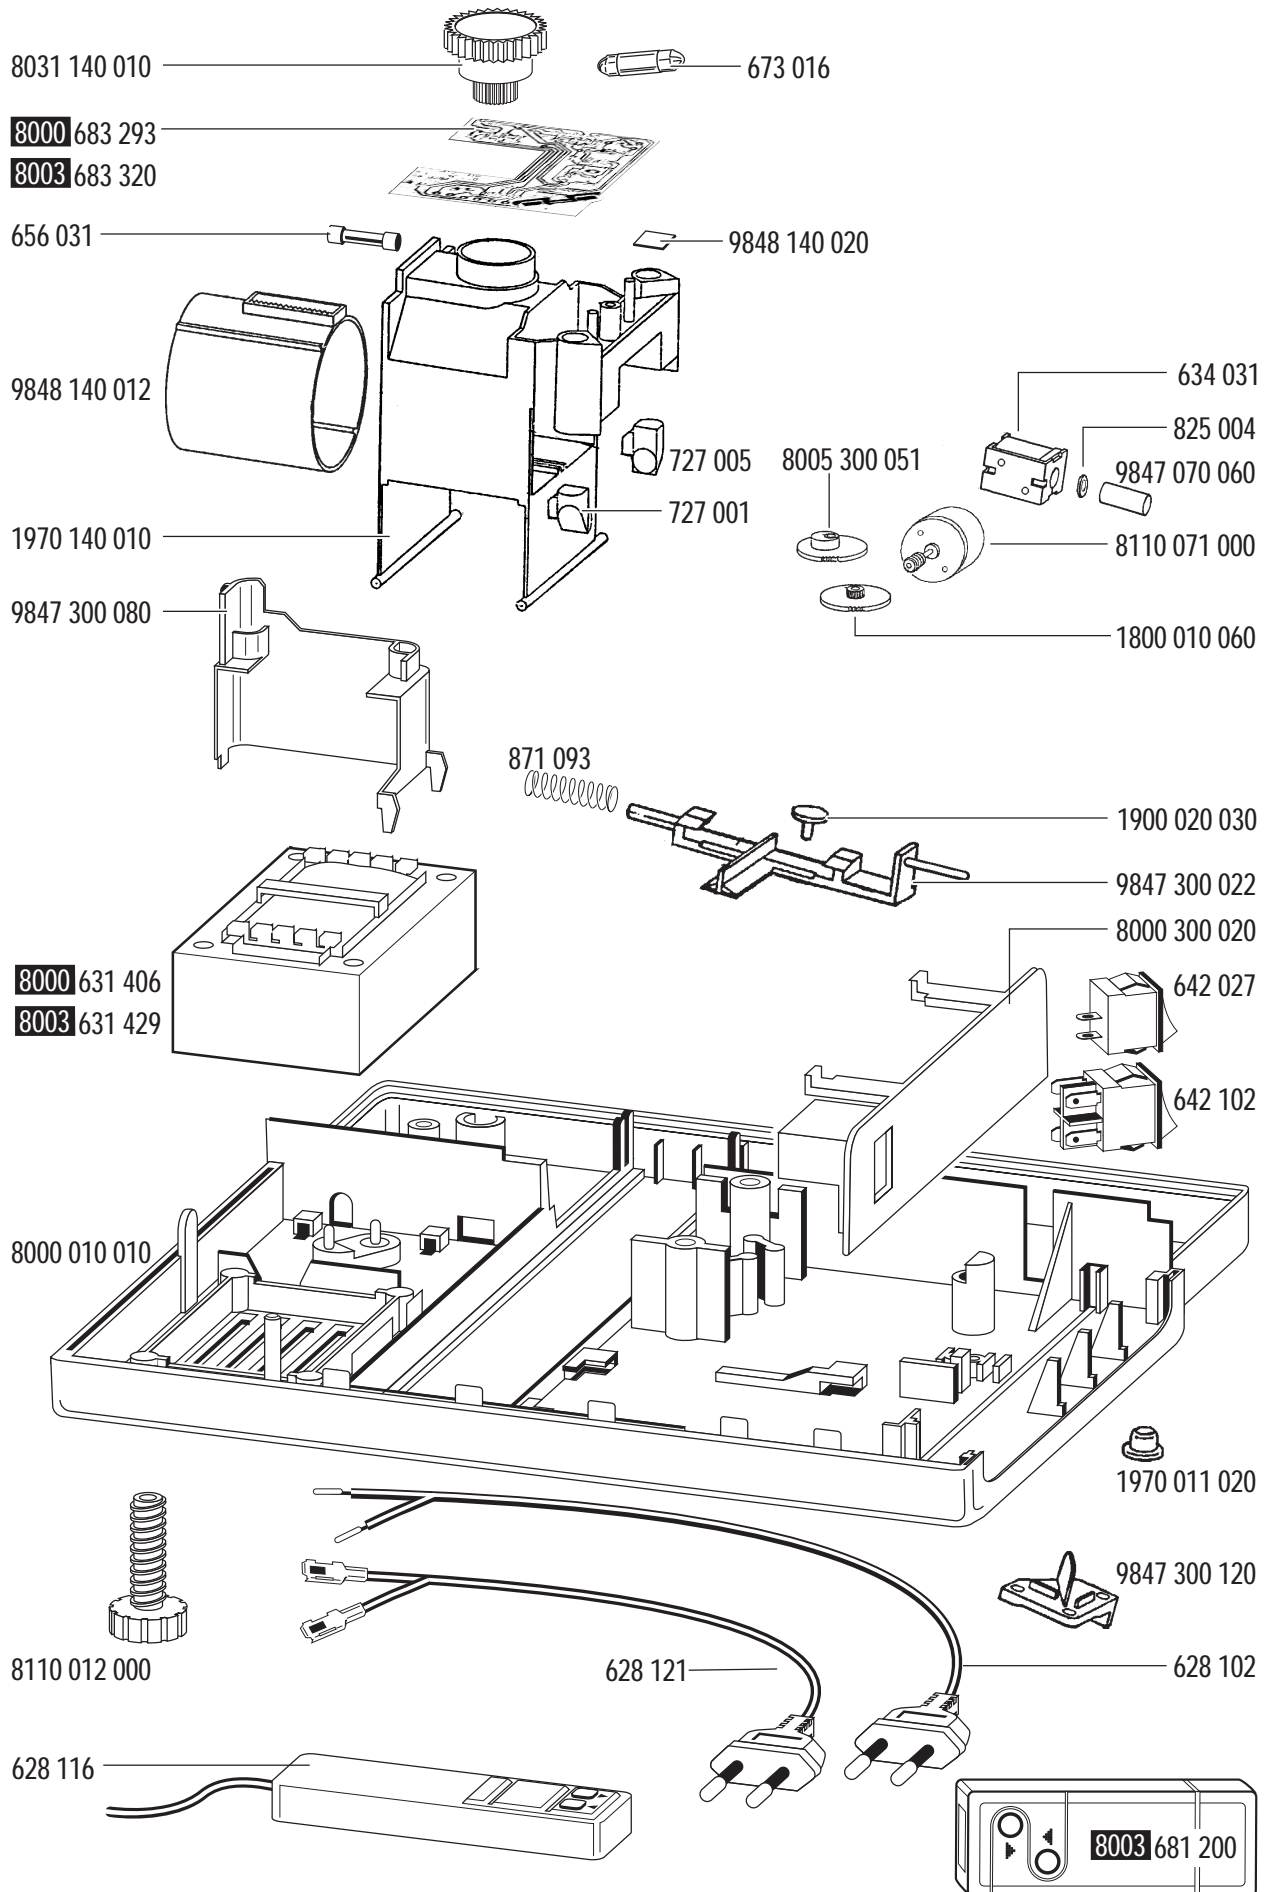

Ersatzteilliste

Spare part list

Liste de pièces de rechange

Diaprojektor / Slide projector / Projecteur de diapos

diafocus 1500 E Nr. 8000

diafocus 1500 E - IR Nr. 8003

Gültig ab / Effective of / Valable du 1.6.1999

Inhaltsübersicht / Contents / Table des matières

Haube / Cover / Capot	1.0
Diaschieber / Slide carrier / Passe-vues	
Magazinbahn / Magazine path / Glissière de panier	
Unterteil / Base / Socle	2.0
Lampenhaus, Lüftung / Lamp house, Ventilation / Boîtier de lampe, Ventilation	3.0
Schaltpläne / Circuit diagrams / Schémas de montage	4.0 / 4.1

Haube, Diaschieber, Magazinbahn Cover, Slide carrier, Magazine path 1.0

Capot, Passe-vues, Glissière de panier

diafocus 1500 E - Nr. 8000