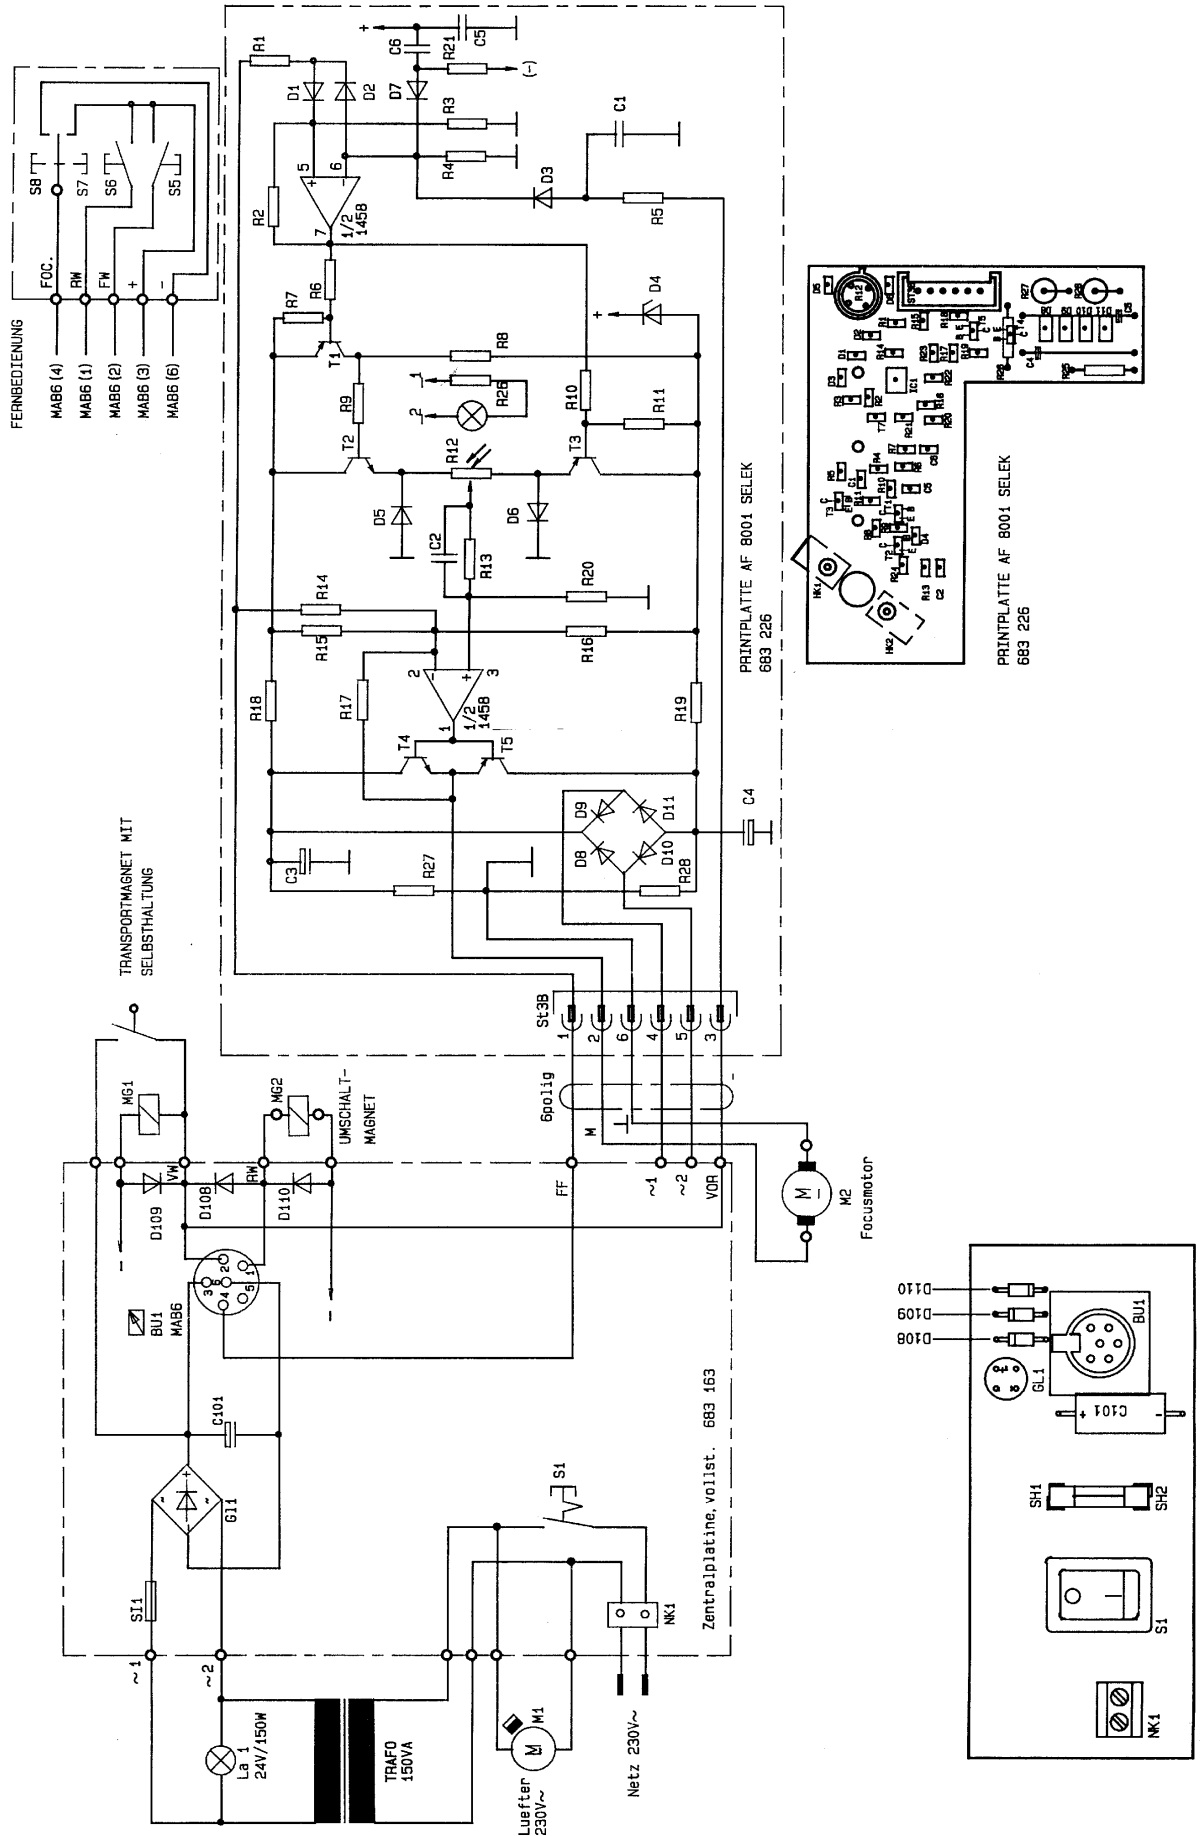

Ersatzteilliste

Spare part list

Liste de pièces de rechange

Diaprojektor / Slide projector / Projecteur de diapos

diafocus AF	Nr. 8001-24
diafocus AF	Nr. 8001-24 A 1207
diafocus AF 250	Nr. 8004-14
diafocus AF 250	Nr. 8004-14 A 1192
diafocus AF 250	Nr. 8004-14 A 1207

Gültig ab / Effective of / Valable du 1.3.2000

Inhaltsübersicht / Contents / Table des matières

Haube / Cover / Capot	1.0
Diaschieber / Slide carrier / Passe-vues	
Magazinbahn / Magazine path / Glissière de panier	
Unterteil / Base / Socle	2.0
Lampenhaus, Lüftung / Lamp house, Ventilation / Boitier de lampe, Ventilation	3.0
Schaltpläne / Circuit diagrams / Schémas de montage	4.0 / 4.4

Haube, Diaschieber, Magazinbahn Cover, Slide carrier, Magazine path 1.0

Capot, Passe-vues, Glissière de panier

diafocus AF - Nr. 8001-24

8001 300 150

diafocus AF - Nr. 8001-24 A 1207

8001 300 151

diafocus AF 250 - Nr. 8004-14

8004 300 020

diafocus AF 250 - Nr. 8004-14 A 1192

8004 300 190