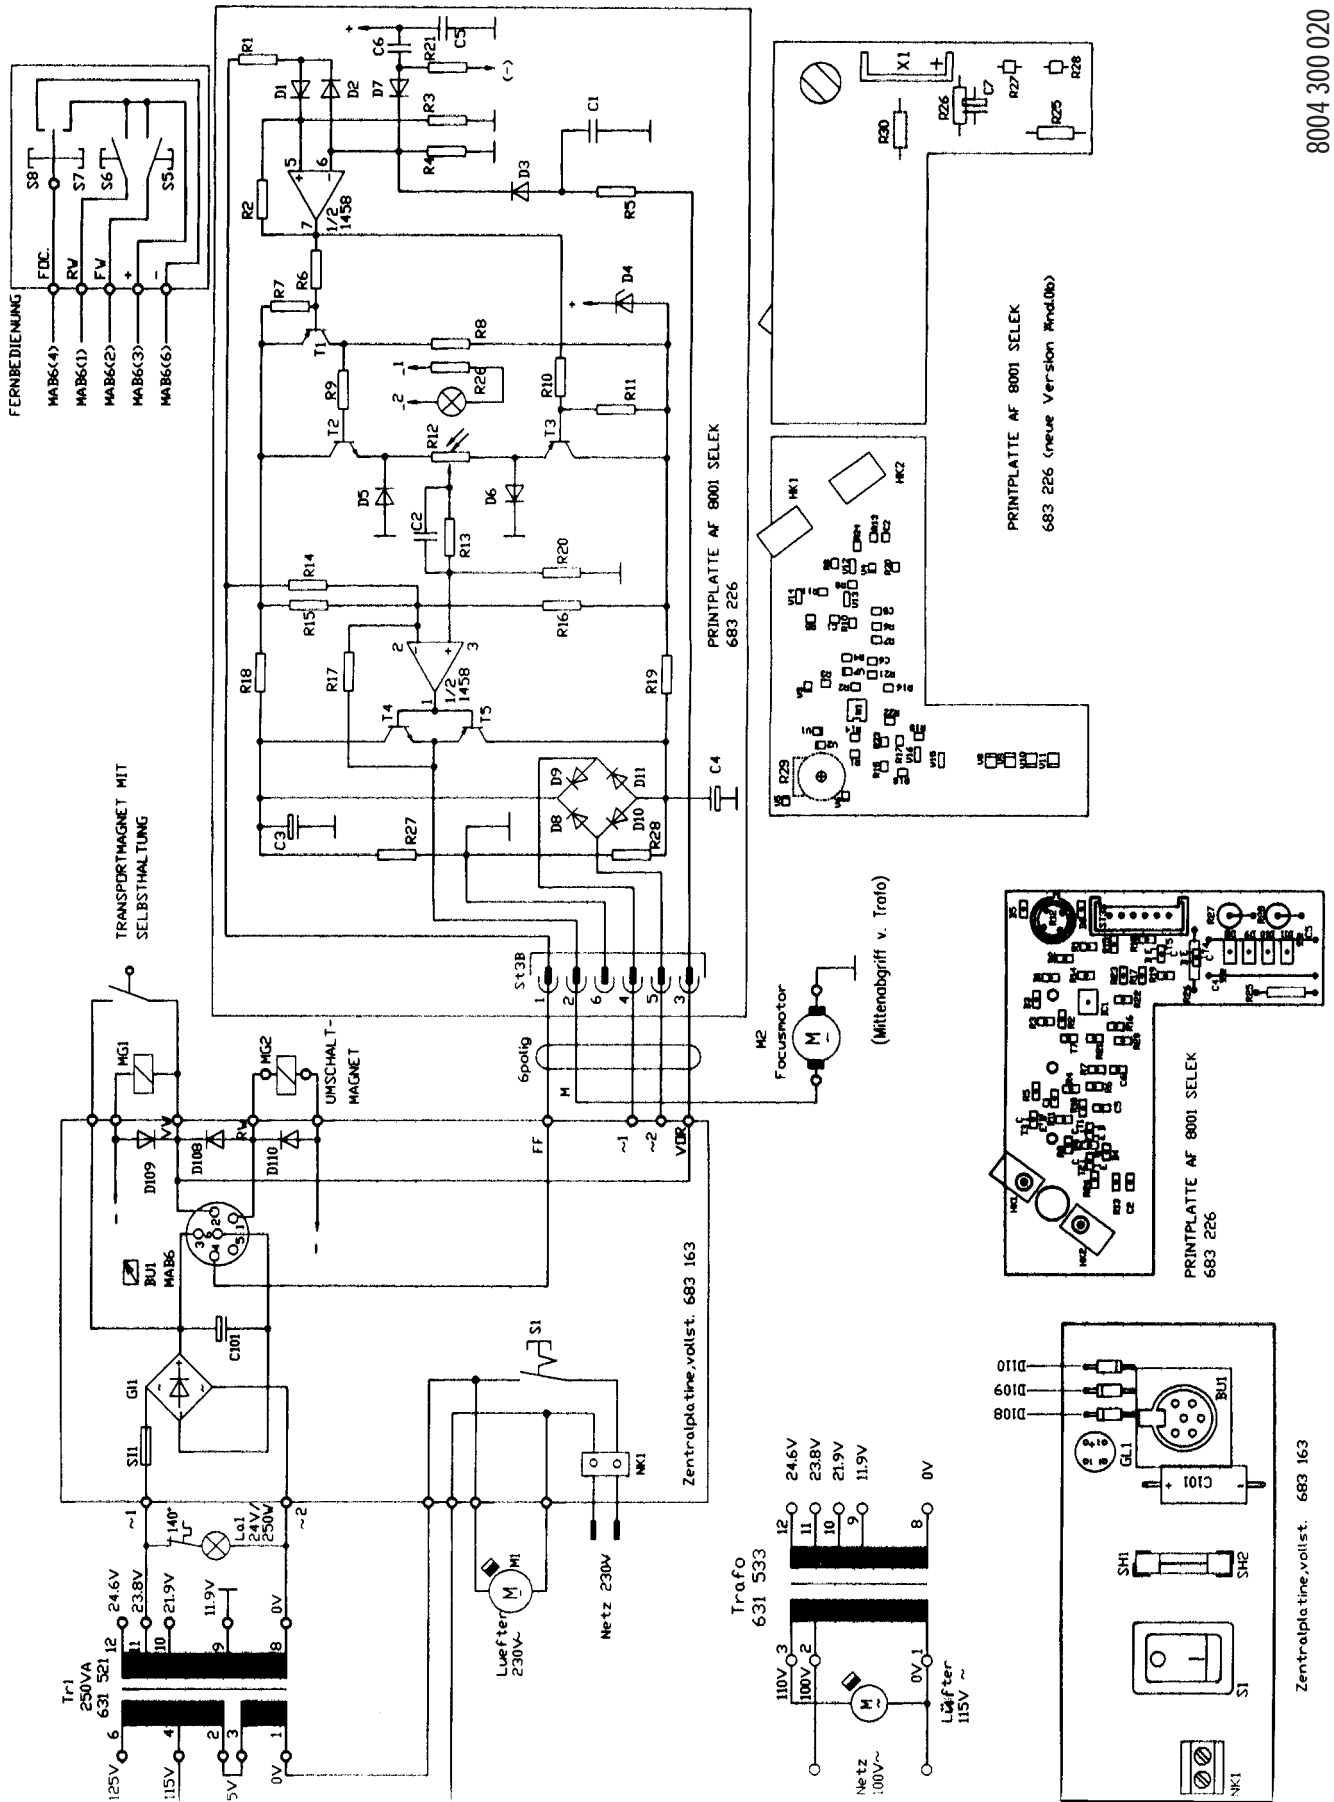

Ersatzteilliste

Spare part list

Liste de pièces de rechange

Diaprojektor / Slide projector / Projecteur de diapos

diafocus AF	Nr. 8001-24
diafocus AF	Nr. 8001-24 A 1207
diafocus AF 250	Nr. 8004-14
diafocus AF 250	Nr. 8004-14 A 1192
diafocus AF 250	Nr. 8004-14 A 1207

Gültig ab / Effective of / Valable du 1.3.2000

Inhaltsübersicht / Contents / Table des matières

Haube / Cover / Capot	1.0
Diaschieber / Slide carrier / Passe-vues	
Magazinbahn / Magazine path / Glissière de panier	
Unterteil / Base / Socle	2.0
Lampenhaus, Lüftung / Lamp house, Ventilation / Boitier de lampe, Ventilation	3.0
Schaltpläne / Circuit diagrams / Schémas de montage	4.0 / 4.4

Haube, Diaschieber, Magazinbahn Cover, Slide carrier, Magazine path 1.0

Capot, Passe-vues, Glissière de panier

diafocus AF - Nr. 8001-24

8001 300 150

diafocus AF - Nr. 8001-24 A 1207

8001 300 151

diafocus AF 250 - Nr. 8004-14

8004 300 020

diafocus AF 250 - Nr. 8004-14 A 1192

8004 300 190