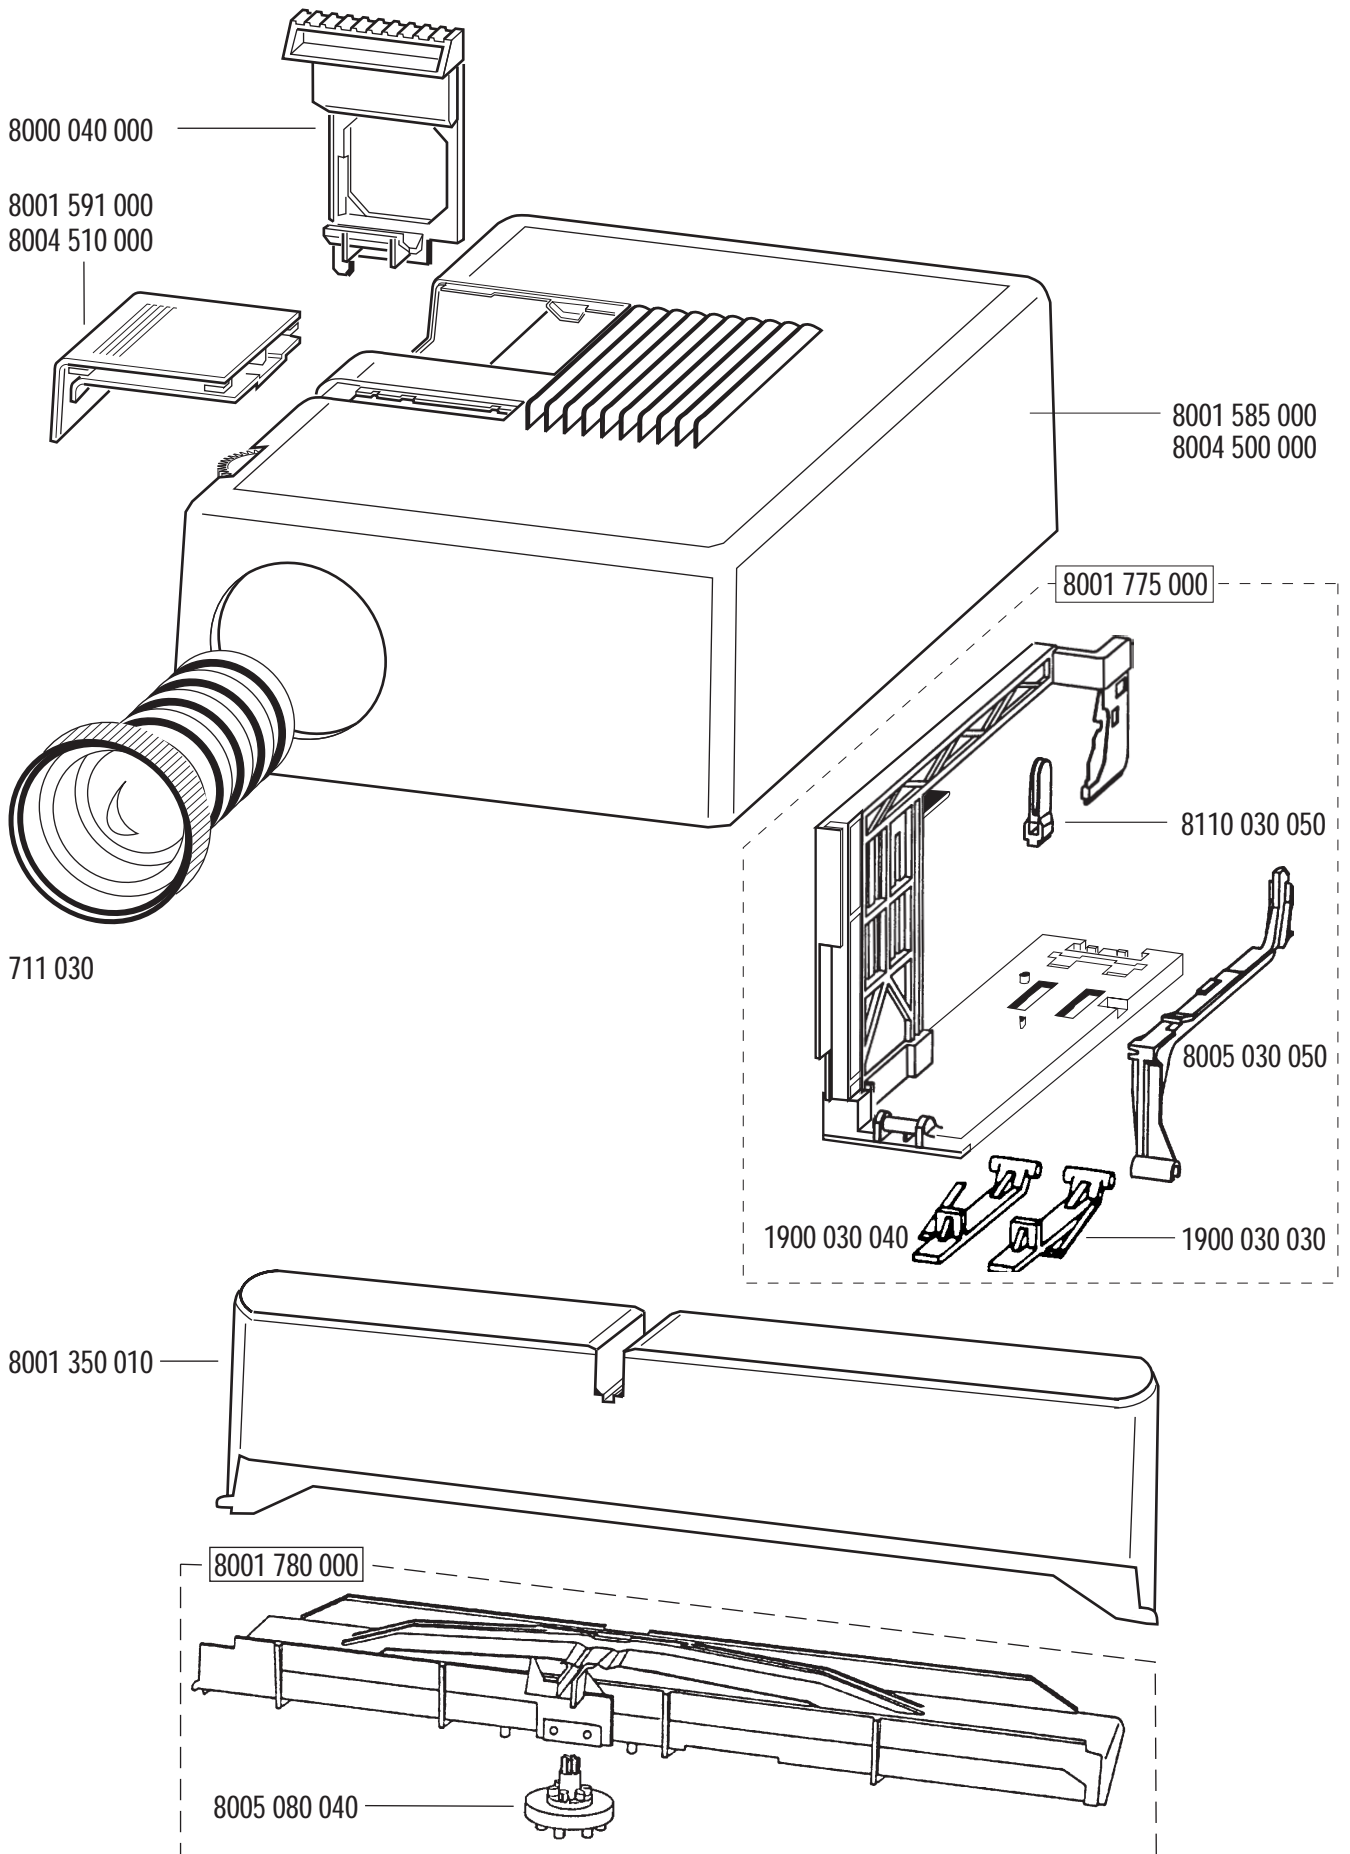

Ersatzteilliste

Spare part list

Liste de pièces de rechange

Diaprojektor / Slide projector / Projecteur de diapos

diafocus AF	Nr. 8001-24
diafocus AF	Nr. 8001-24 A 1207
diafocus AF 250	Nr. 8004-14
diafocus AF 250	Nr. 8004-14 A 1192
diafocus AF 250	Nr. 8004-14 A 1207

Gültig ab / Effective of / Valable du 1.3.2000

Inhaltsübersicht / Contents / Table des matières

Haube / Cover / Capot	1.0
Diaschieber / Slide carrier / Passe-vues	
Magazinbahn / Magazine path / Glissière de panier	
Unterteil / Base / Socle	2.0
Lampenhaus, Lüftung / Lamp house, Ventilation / Boitier de lampe, Ventilation	3.0
Schaltpläne / Circuit diagrams / Schémas de montage	4.0 / 4.4

Haube, Diaschieber, Magazinbahn Cover, Slide carrier, Magazine path 1.0

Capot, Passe-vues, Glissière de panier

diafocus AF - Nr. 8001-24

8001 300 150

diafocus AF - Nr. 8001-24 A 1207

8001 300 151

diafocus AF 250 - Nr. 8004-14

8004 300 020

diafocus AF 250 - Nr. 8004-14 A 1192

8004 300 190