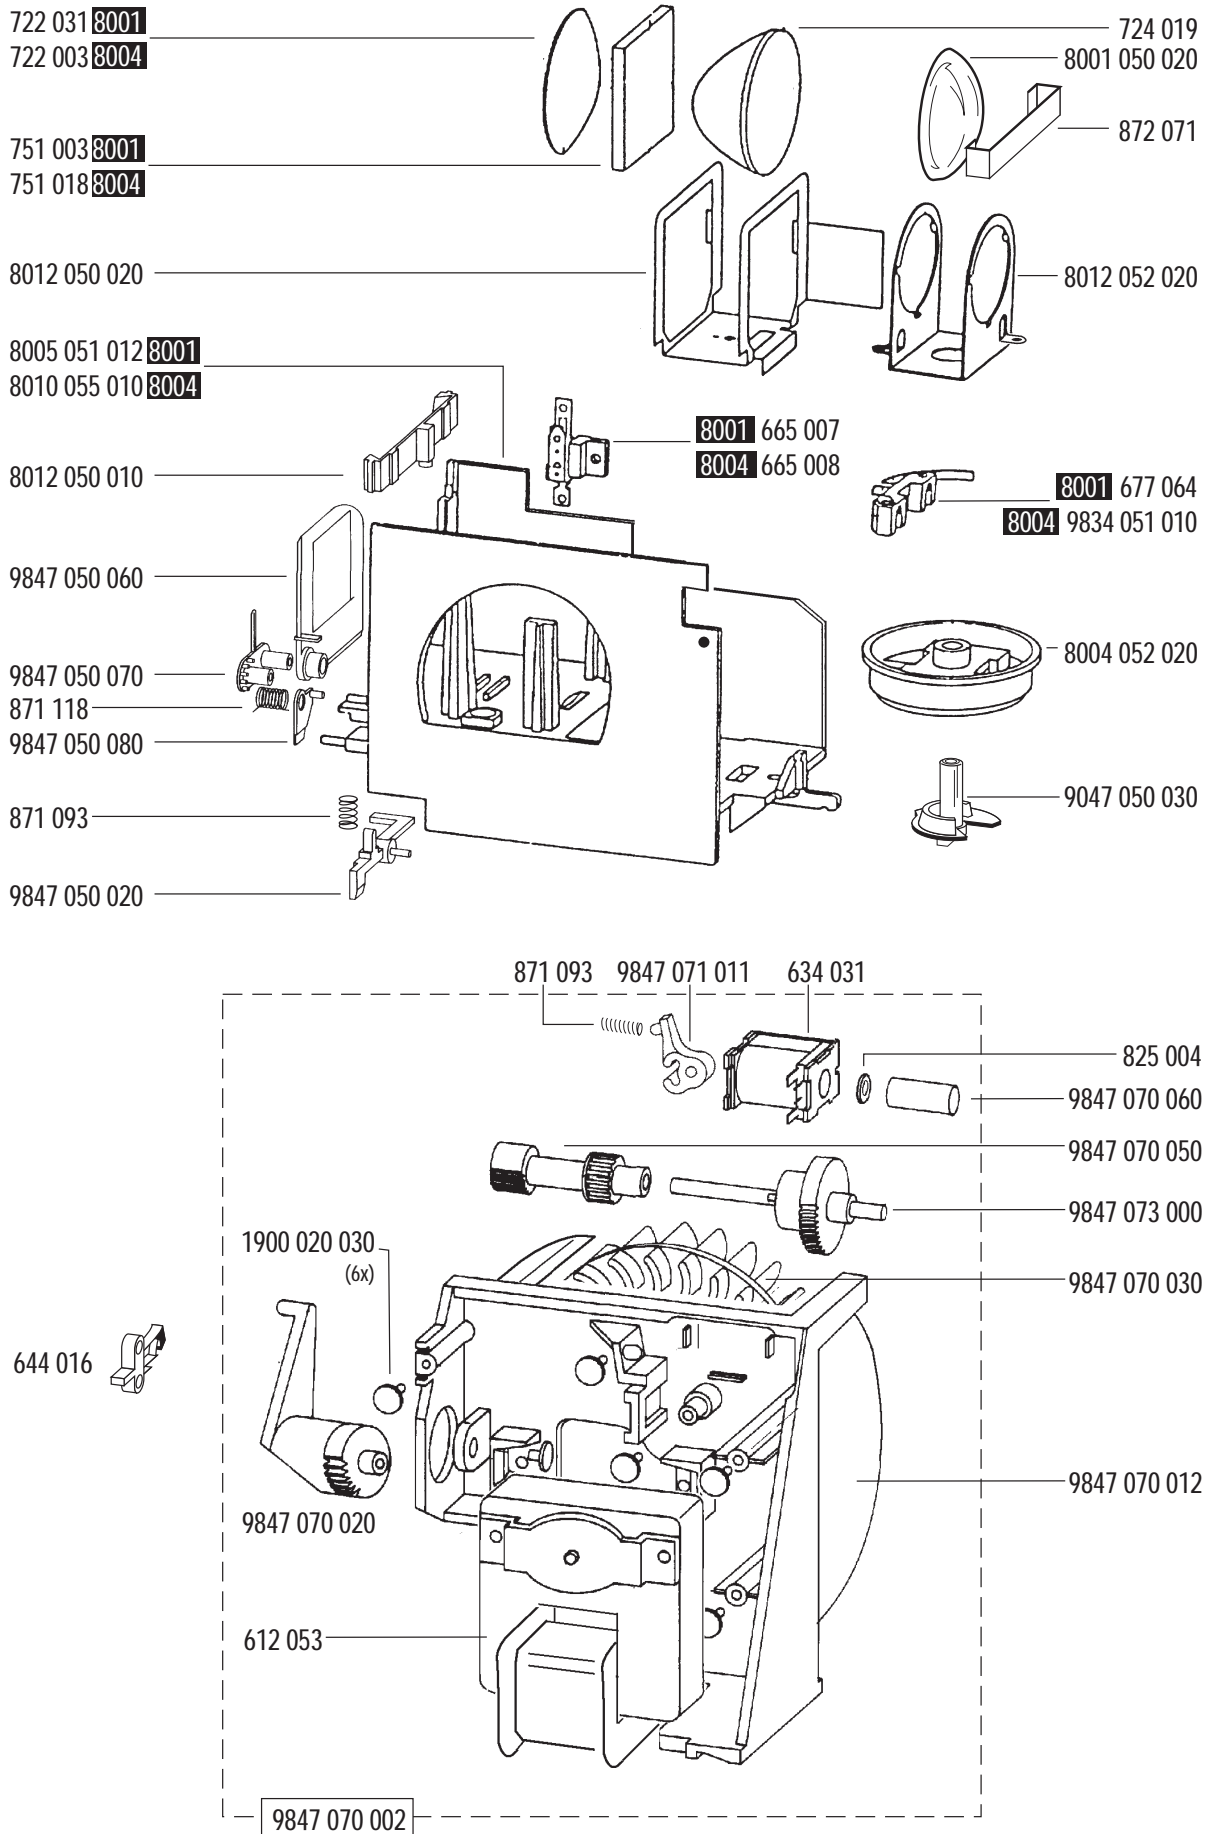

Ersatzteilliste

Spare part list

Liste de pièces de rechange

Diaprojektor / Slide projector / Projecteur de diapos

diafocus AF	Nr. 8001-24
diafocus AF	Nr. 8001-24 A 1207
diafocus AF 250	Nr. 8004-14
diafocus AF 250	Nr. 8004-14 A 1192
diafocus AF 250	Nr. 8004-14 A 1207

Gültig ab / Effective of / Valable du 1.3.2000

Inhaltsübersicht / Contents / Table des matières

Haube / Cover / Capot	1.0
Diaschieber / Slide carrier / Passe-vues	
Magazinbahn / Magazine path / Glissière de panier	
Unterteil / Base / Socle	2.0
Lampenhaus, Lüftung / Lamp house, Ventilation / Boitier de lampe, Ventilation	3.0
Schaltpläne / Circuit diagrams / Schémas de montage	4.0 / 4.4

Haube, Diaschieber, Magazinbahn Cover, Slide carrier, Magazine path 1.0

Capot, Passe-vues, Glissière de panier

diafocus AF - Nr. 8001-24

8001 300 150

diafocus AF - Nr. 8001-24 A 1207

8001 300 151

diafocus AF 250 - Nr. 8004-14

8004 300 020

diafocus AF 250 - Nr. 8004-14 A 1192

8004 300 190