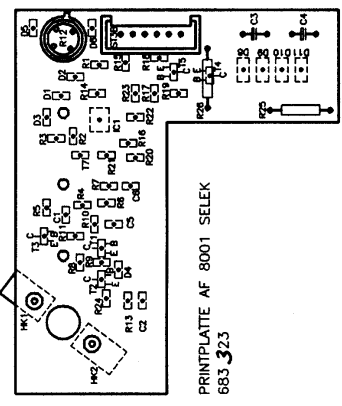

Gültig ab / Effective of / Valable du 1.3.2000

Inhaltsübersicht / Contents / Table des matières

Haube / Cover / Capot	1.0
Diaschieber / Slide carrier / Passe-vues	
Magazinbahn / Magazine path / Glissière de panier	
Unterteil / Base / Socle	2.0
Lampenhaus, Lüftung / Lamp house, Ventilation / Boitier de lampe, Ventilation	3.0
Schaltpläne / Circuit diagrams / Schémas de montage	4.0 / 4.4

Haube, Diaschieber, Magazinbahn Cover, Slide carrier, Magazine path 1.0

Capot, Passe-vues, Glissière de panier

diafocus AF - Nr. 8001-24

8001 300 150

diafocus AF - Nr. 8001-24 A 1207

8001 300 151

diafocus AF 250 - Nr. 8004-14

8004 300 020

diafocus AF 250 - Nr. 8004-14 A 1192

8004 300 190