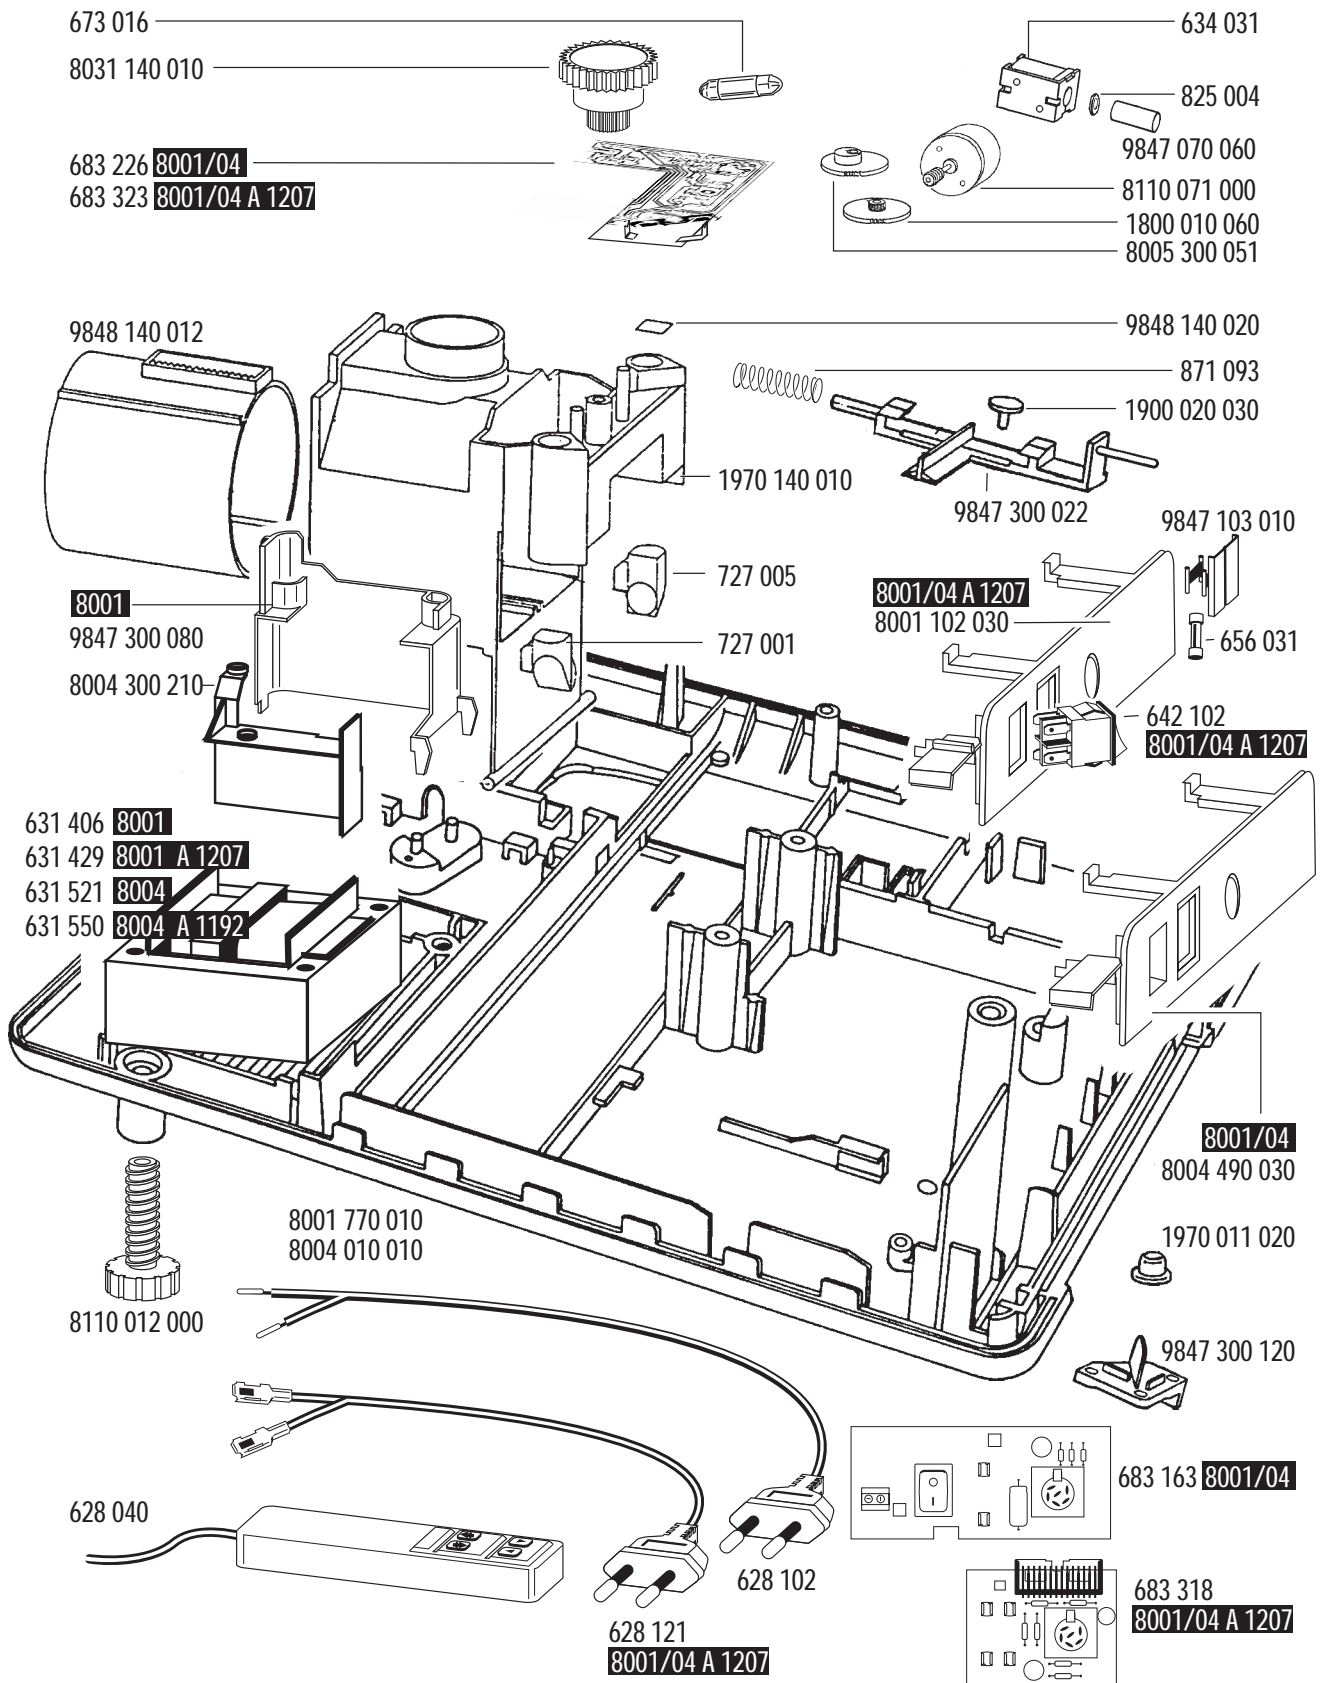

Gültig ab / Effective of / Valable du 1.3.2000

Inhaltsübersicht / Contents / Table des matières

Haube / Cover / Capot	1.0
Diaschieber / Slide carrier / Passe-vues	
Magazinbahn / Magazine path / Glissière de panier	
Unterteil / Base / Socle	2.0
Lampenhaus, Lüftung / Lamp house, Ventilation / Boitier de lampe, Ventilation	3.0
Schaltpläne / Circuit diagrams / Schémas de montage	4.0 / 4.4

Haube, Diaschieber, Magazinbahn Cover, Slide carrier, Magazine path 1.0

Capot, Passe-vues, Glissière de panier

diafocus AF - Nr. 8001-24

8001 300 150

diafocus AF - Nr. 8001-24 A 1207

8001 300 151

diafocus AF 250 - Nr. 8004-14

8004 300 020

diafocus AF 250 - Nr. 8004-14 A 1192

8004 300 190