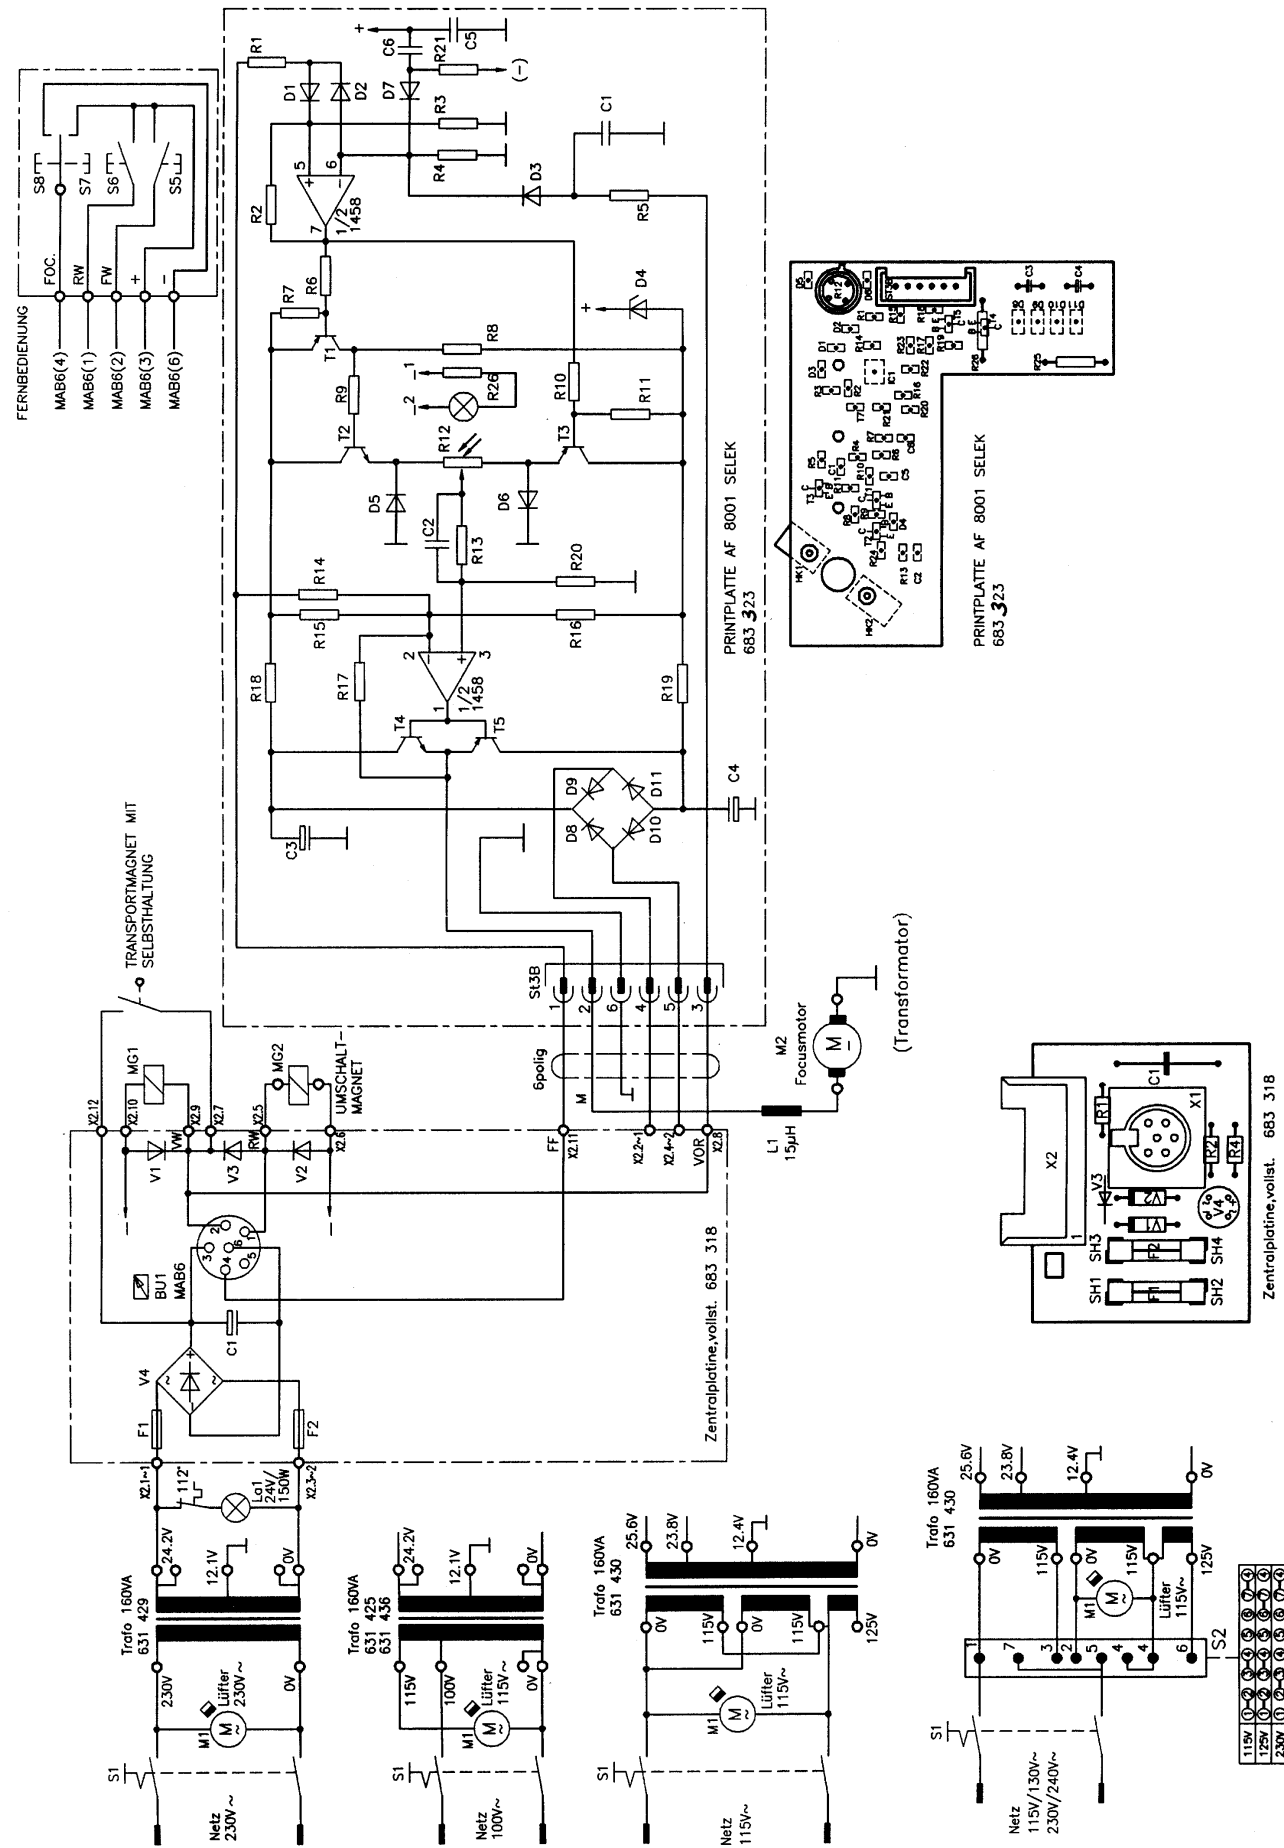

Ersatzteilliste

Spare part list

Liste de pièces de rechange

Diaprojektor / Slide projector / Projecteur de diapos

diafocus AF	Nr. 8001-24
diafocus AF	Nr. 8001-24 A 1207
diafocus AF 250	Nr. 8004-14
diafocus AF 250	Nr. 8004-14 A 1192
diafocus AF 250	Nr. 8004-14 A 1207

Gültig ab / Effective of / Valable du 1.3.2000

Inhaltsübersicht / Contents / Table des matières

Haube / Cover / Capot	1.0
Diaschieber / Slide carrier / Passe-vues	
Magazinbahn / Magazine path / Glissière de panier	
Unterteil / Base / Socle	2.0
Lampenhaus, Lüftung / Lamp house, Ventilation / Boitier de lampe, Ventilation	3.0
Schaltpläne / Circuit diagrams / Schémas de montage	4.0 / 4.4

Haube, Diaschieber, Magazinbahn Cover, Slide carrier, Magazine path 1.0

Capot, Passe-vues, Glissière de panier

diafocus AF - Nr. 8001-24

8001 300 150

diafocus AF - Nr. 8001-24 A 1207

8001 300 151

diafocus AF 250 - Nr. 8004-14

8004 300 020

diafocus AF 250 - Nr. 8004-14 A 1192

8004 300 190