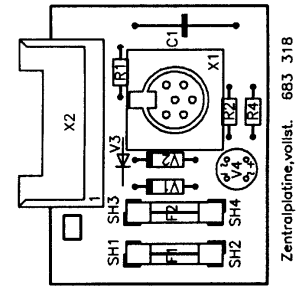

Gültig ab / Effective of / Valable du 1.3.2000

Inhaltsübersicht / Contents / Table des matières

Haube / Cover / Capot	1.0
Diaschieber / Slide carrier / Passe-vues	
Magazinbahn / Magazine path / Glissière de panier	
Unterteil / Base / Socle	2.0
Lampenhaus, Lüftung / Lamp house, Ventilation / Boitier de lampe, Ventilation	3.0
Schaltpläne / Circuit diagrams / Schémas de montage	4.0 / 4.4

Haube, Diaschieber, Magazinbahn Cover, Slide carrier, Magazine path 1.0

Capot, Passe-vues, Glissière de panier

diafocus AF - Nr. 8001-24

8001 300 150

diafocus AF - Nr. 8001-24 A 1207

8001 300 151

diafocus AF 250 - Nr. 8004-14

8004 300 020

diafocus AF 250 - Nr. 8004-14 A 1192

8004 300 190