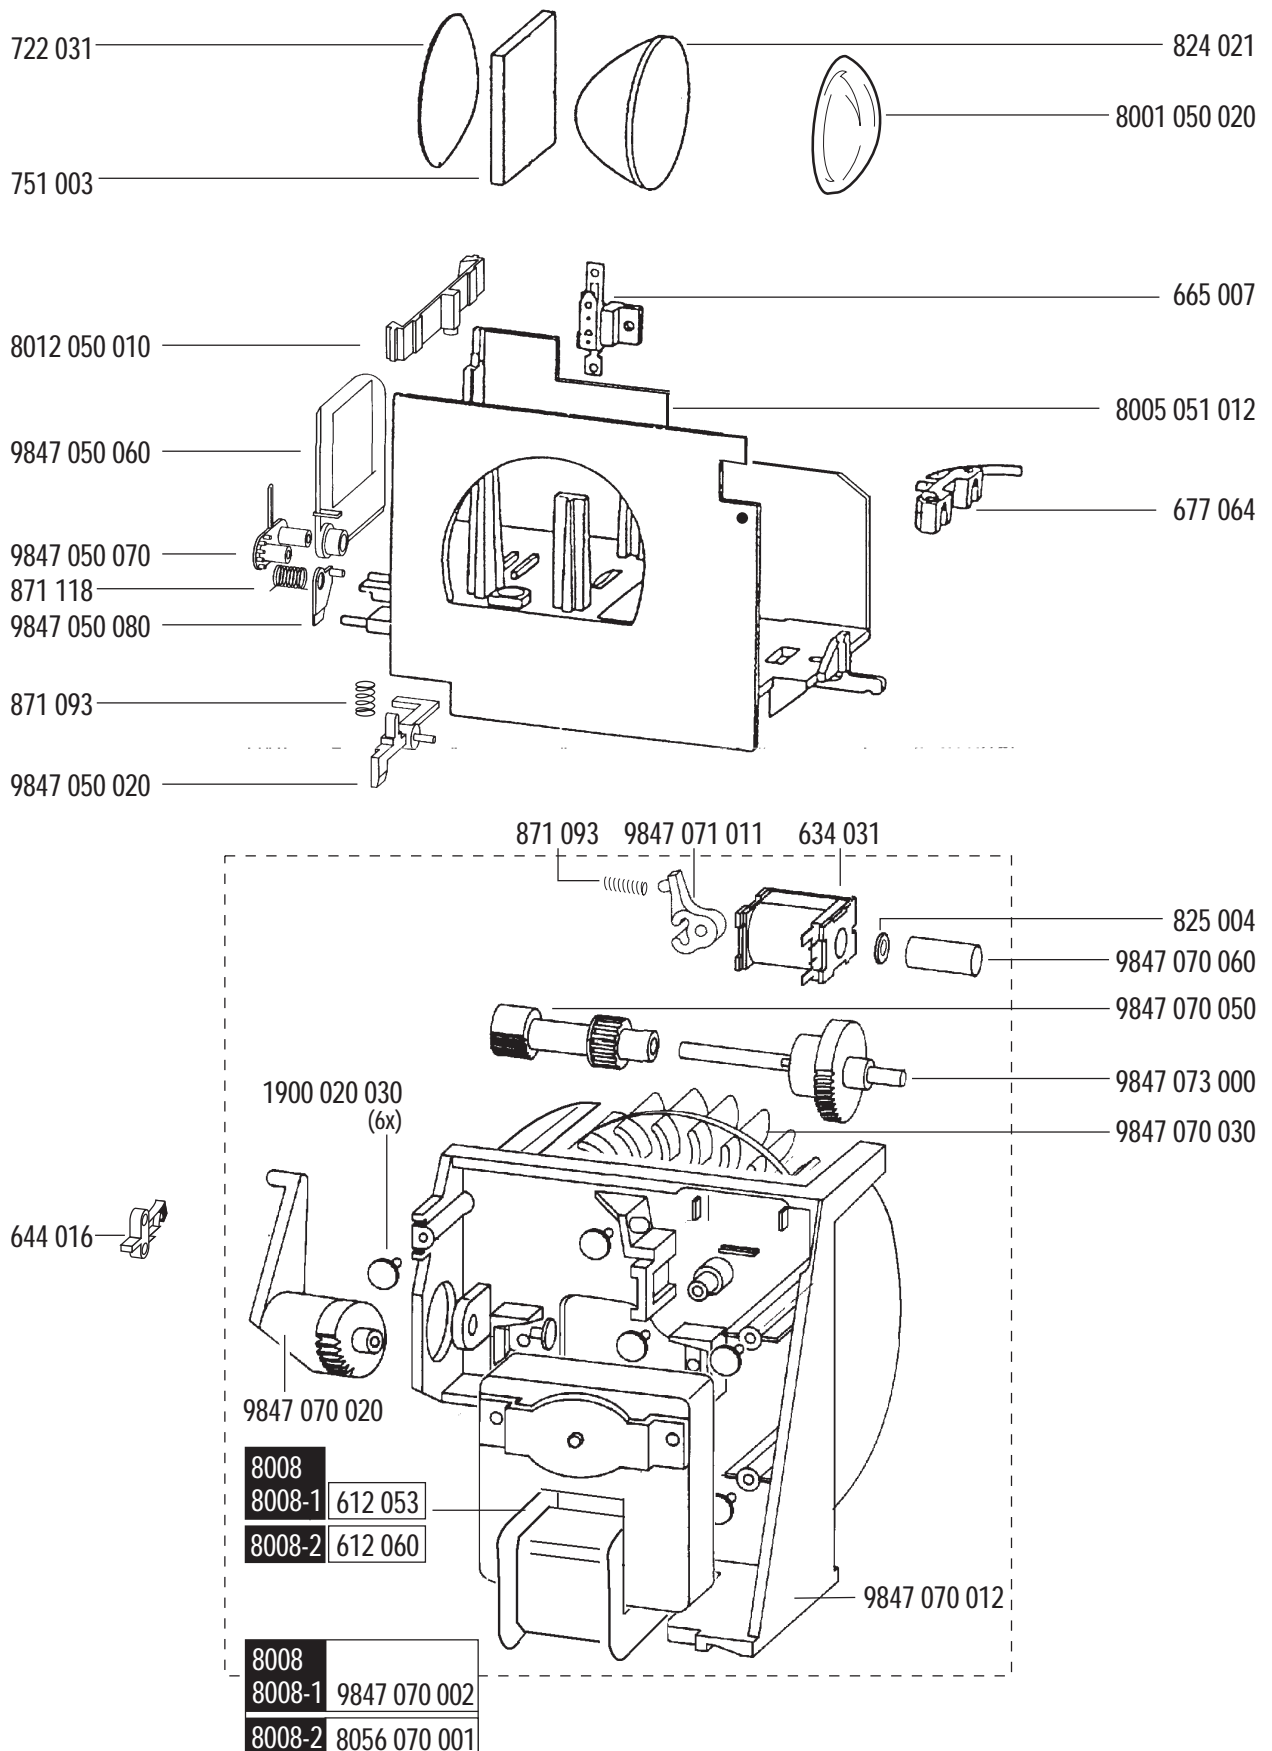

Magic Screen IR – Nr. 8008
Nr. 8008-1
Nr. 8008-2

Gültig ab / Effective of / Valable du:

01.04.2000

Magic Screen IR - Nr. 8008
Nr. 8008-1
Nr. 8008-2

Gültig ab / Effective of / Valable du:

01.04.2000

Magic Screen IR - Nr. 8008
Nr. 8008-1
Nr. 8008-2

Gültig ab / Effective of / Valable du: 01.04.2000

Magic Screen IR - Nr. 8008
Nr. 8008-1
Nr. 8008-2

Gültig ab / Effective of / Valable du: 01.04.2000

Magic Screen IR - Nr. 8008
Nr. 8008-1
Nr. 8008-2

Gültig ab / Effective of / Valable du:

01.04.2000

Autofokusplatine
683 326

8008 300 010