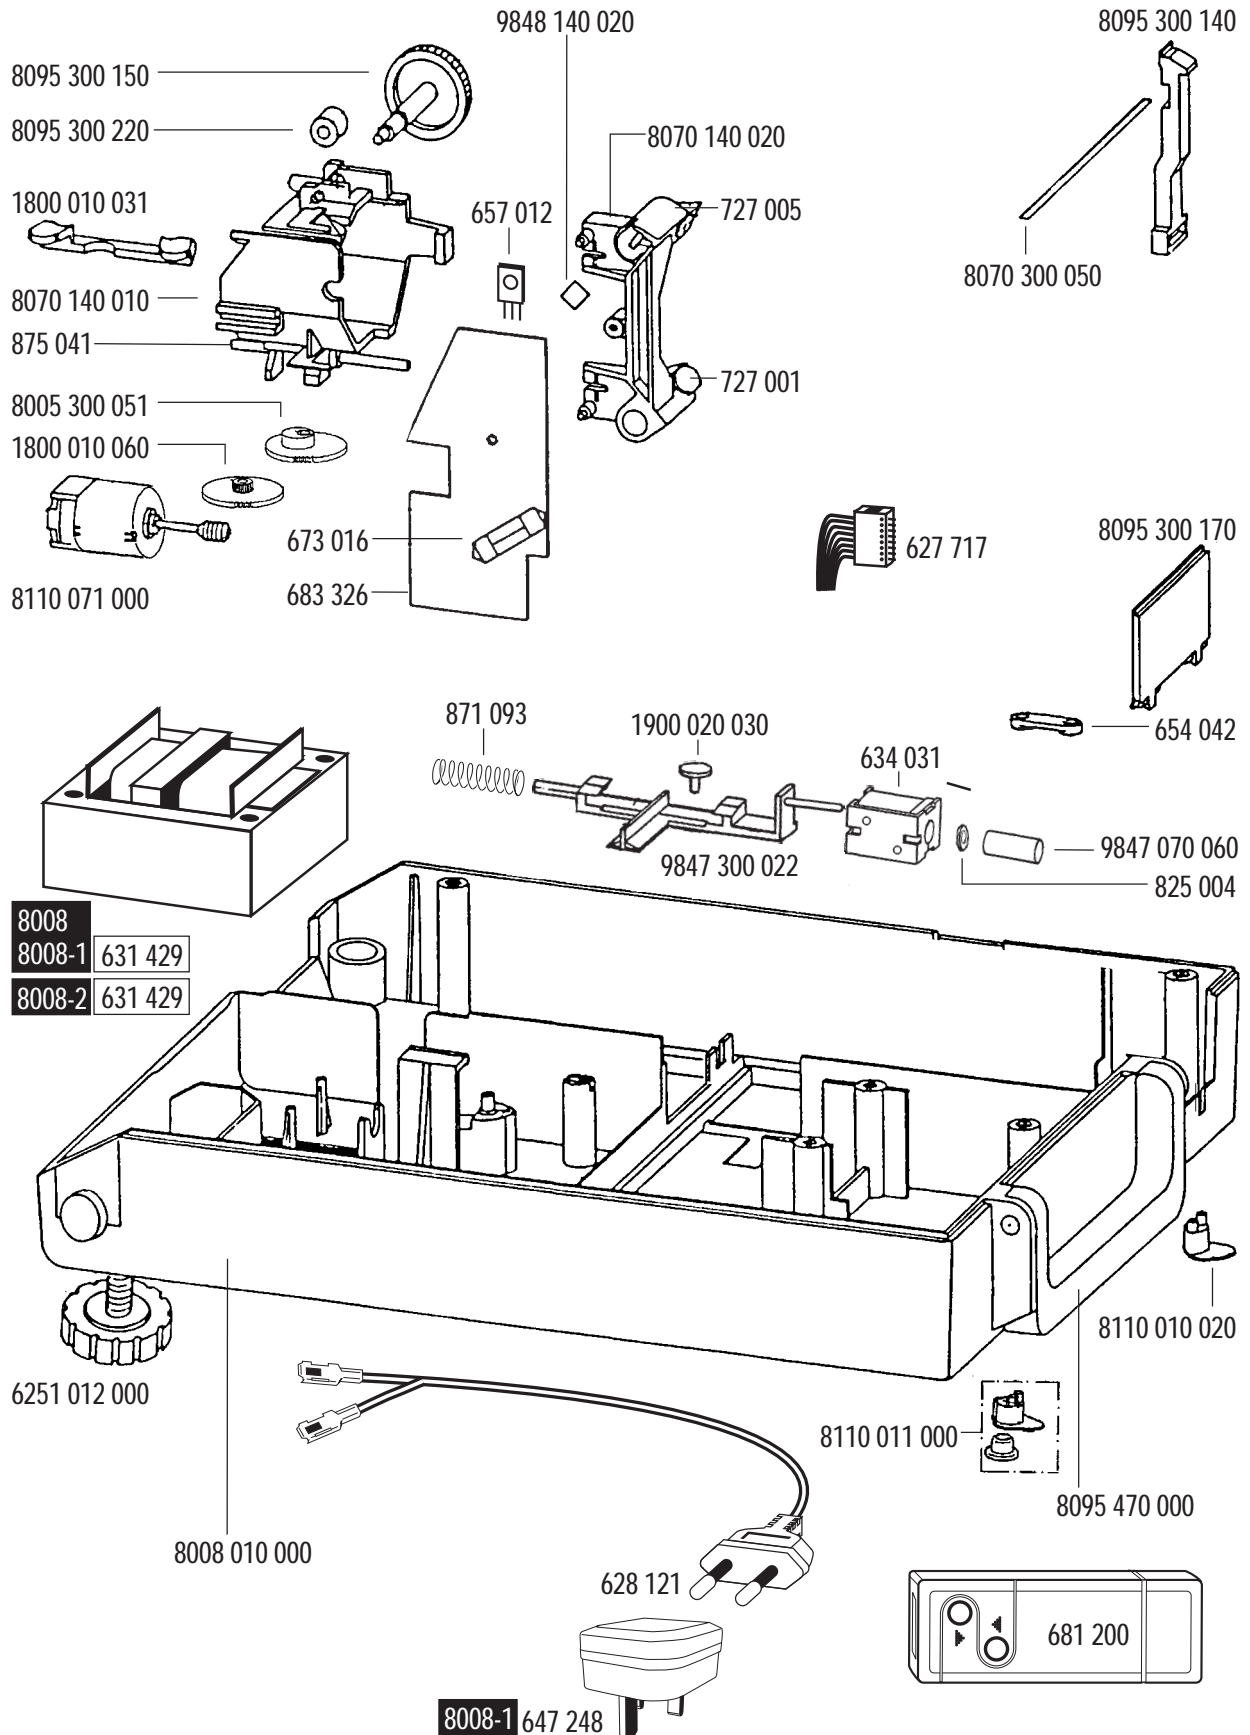

Magic Screen IR – Nr. 8008
Nr. 8008-1
Nr. 8008-2

Gültig ab / Effective of / Valable du:

01.04.2000

Magic Screen IR - Nr. 8008
Nr. 8008-1
Nr. 8008-2

Gültig ab / Effective of / Valable du:

01.04.2000

Magic Screen IR - Nr. 8008
Nr. 8008-1
Nr. 8008-2

Gültig ab / Effective of / Valable du: 01.04.2000

Magic Screen IR - Nr. 8008
Nr. 8008-1
Nr. 8008-2

Gültig ab / Effective of / Valable du: 01.04.2000

Magic Screen IR - Nr. 8008
Nr. 8008-1
Nr. 8008-2

Gültig ab / Effective of / Valable du:

01.04.2000

Autofokusplatine
683 326

8008 300 010