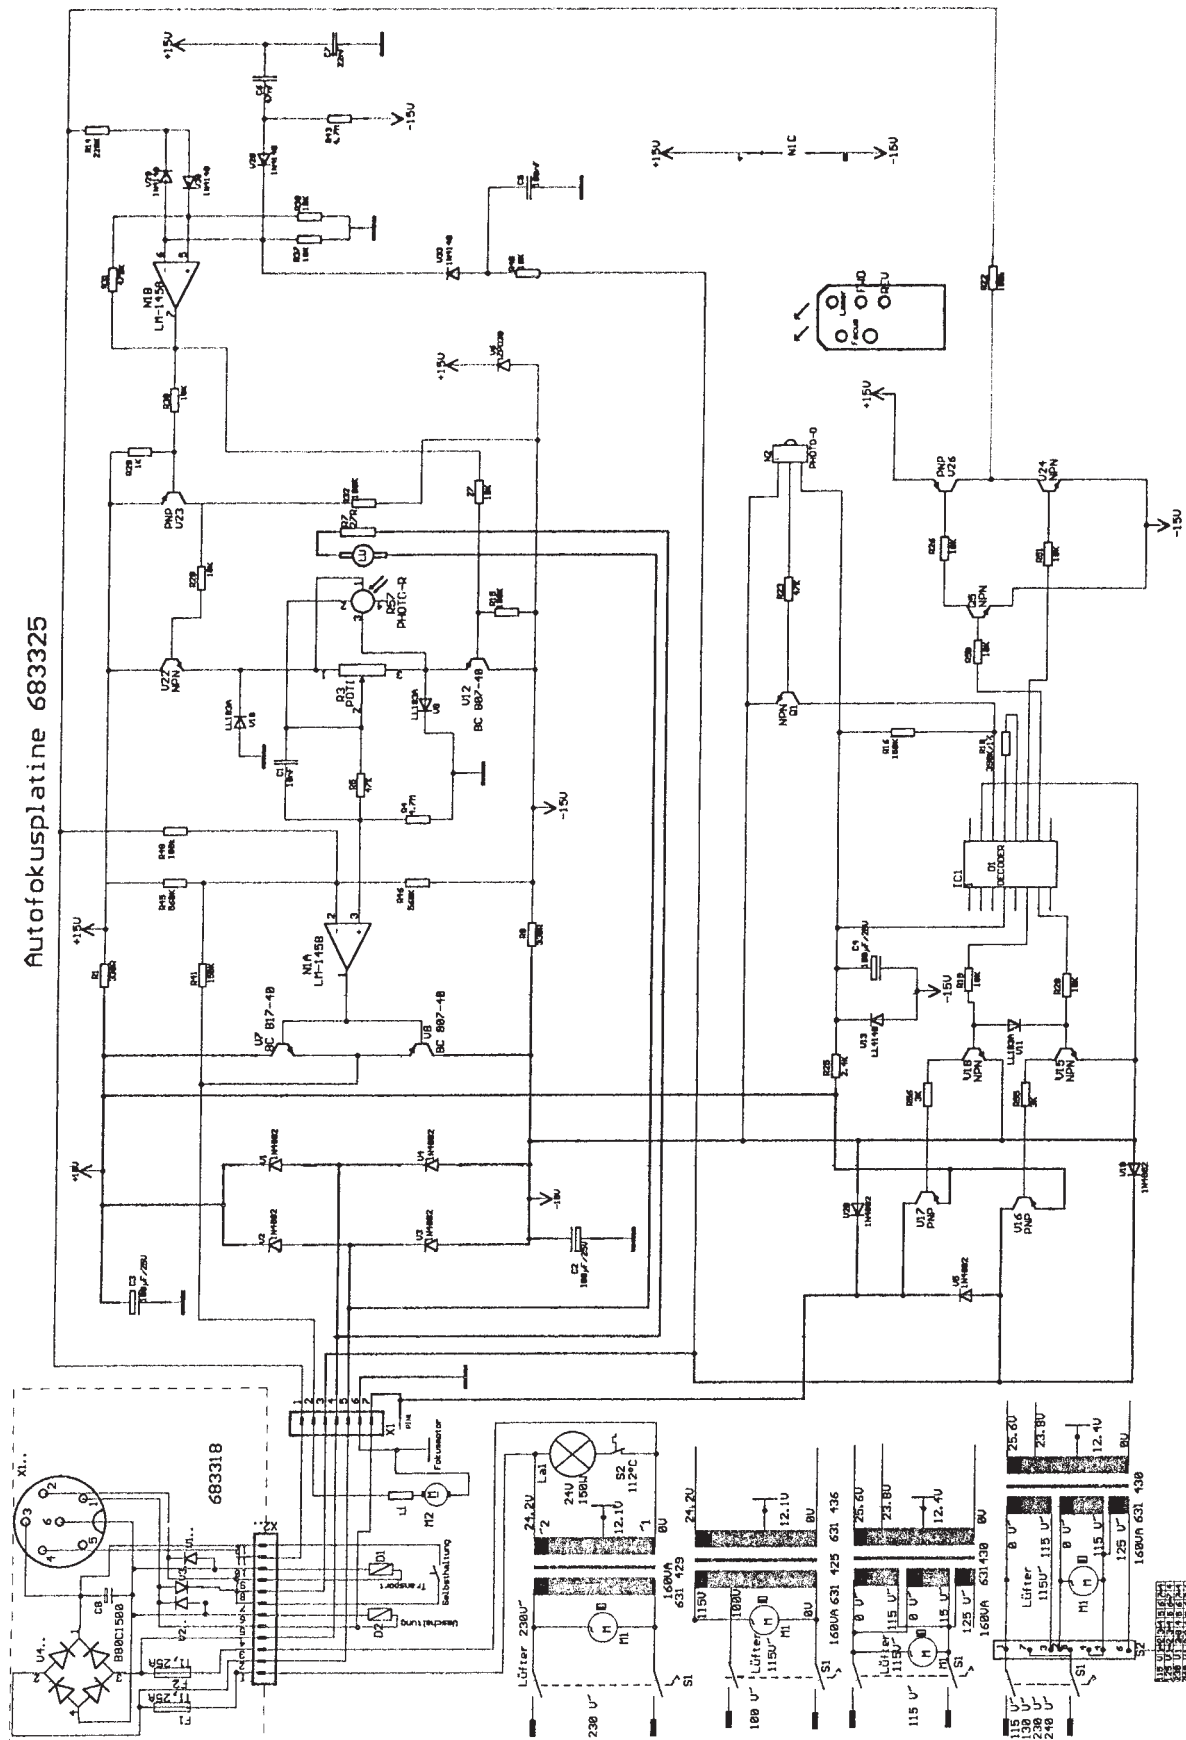

Magic 1500 AFS-IR - Nr. 8021

Magic 2500 AFS-IR - Nr. 8024

Variante 1 = Spannungswähler
Variante 2 = 5 m Netzkabel

Variante 3 = GB
Variante 4 = GB

Gültig ab / Effective of / Valable du: Oktober 2000

Magic 1500 AFS-IR – Nr. 8021

Magic 2500 AFS-IR – Nr. 8024

Variante 1 = Spannungswähler
Variante 2 = 5 m Netzkabel

Variante 3 = GB
Variante 4 = GB

Gültig ab / Effective of / Valable du: Oktober 2000

Magic 1500 AFS-IR - Nr. 8021

Magic 2500 AFS-IR - Nr. 8024

Variante 1 = Spannungswähler

Variante 3 = GB

Variante 2 = 5 m Netzkabel

Variante 4 = GB

Gültig ab / Effective of / Valable du: Oktober 2000

8021 300 010

Variante 1 = Spannungswähler Variante 3 = GB
 Variante 2 = 5 m Netzkabel Variante 4 = GB