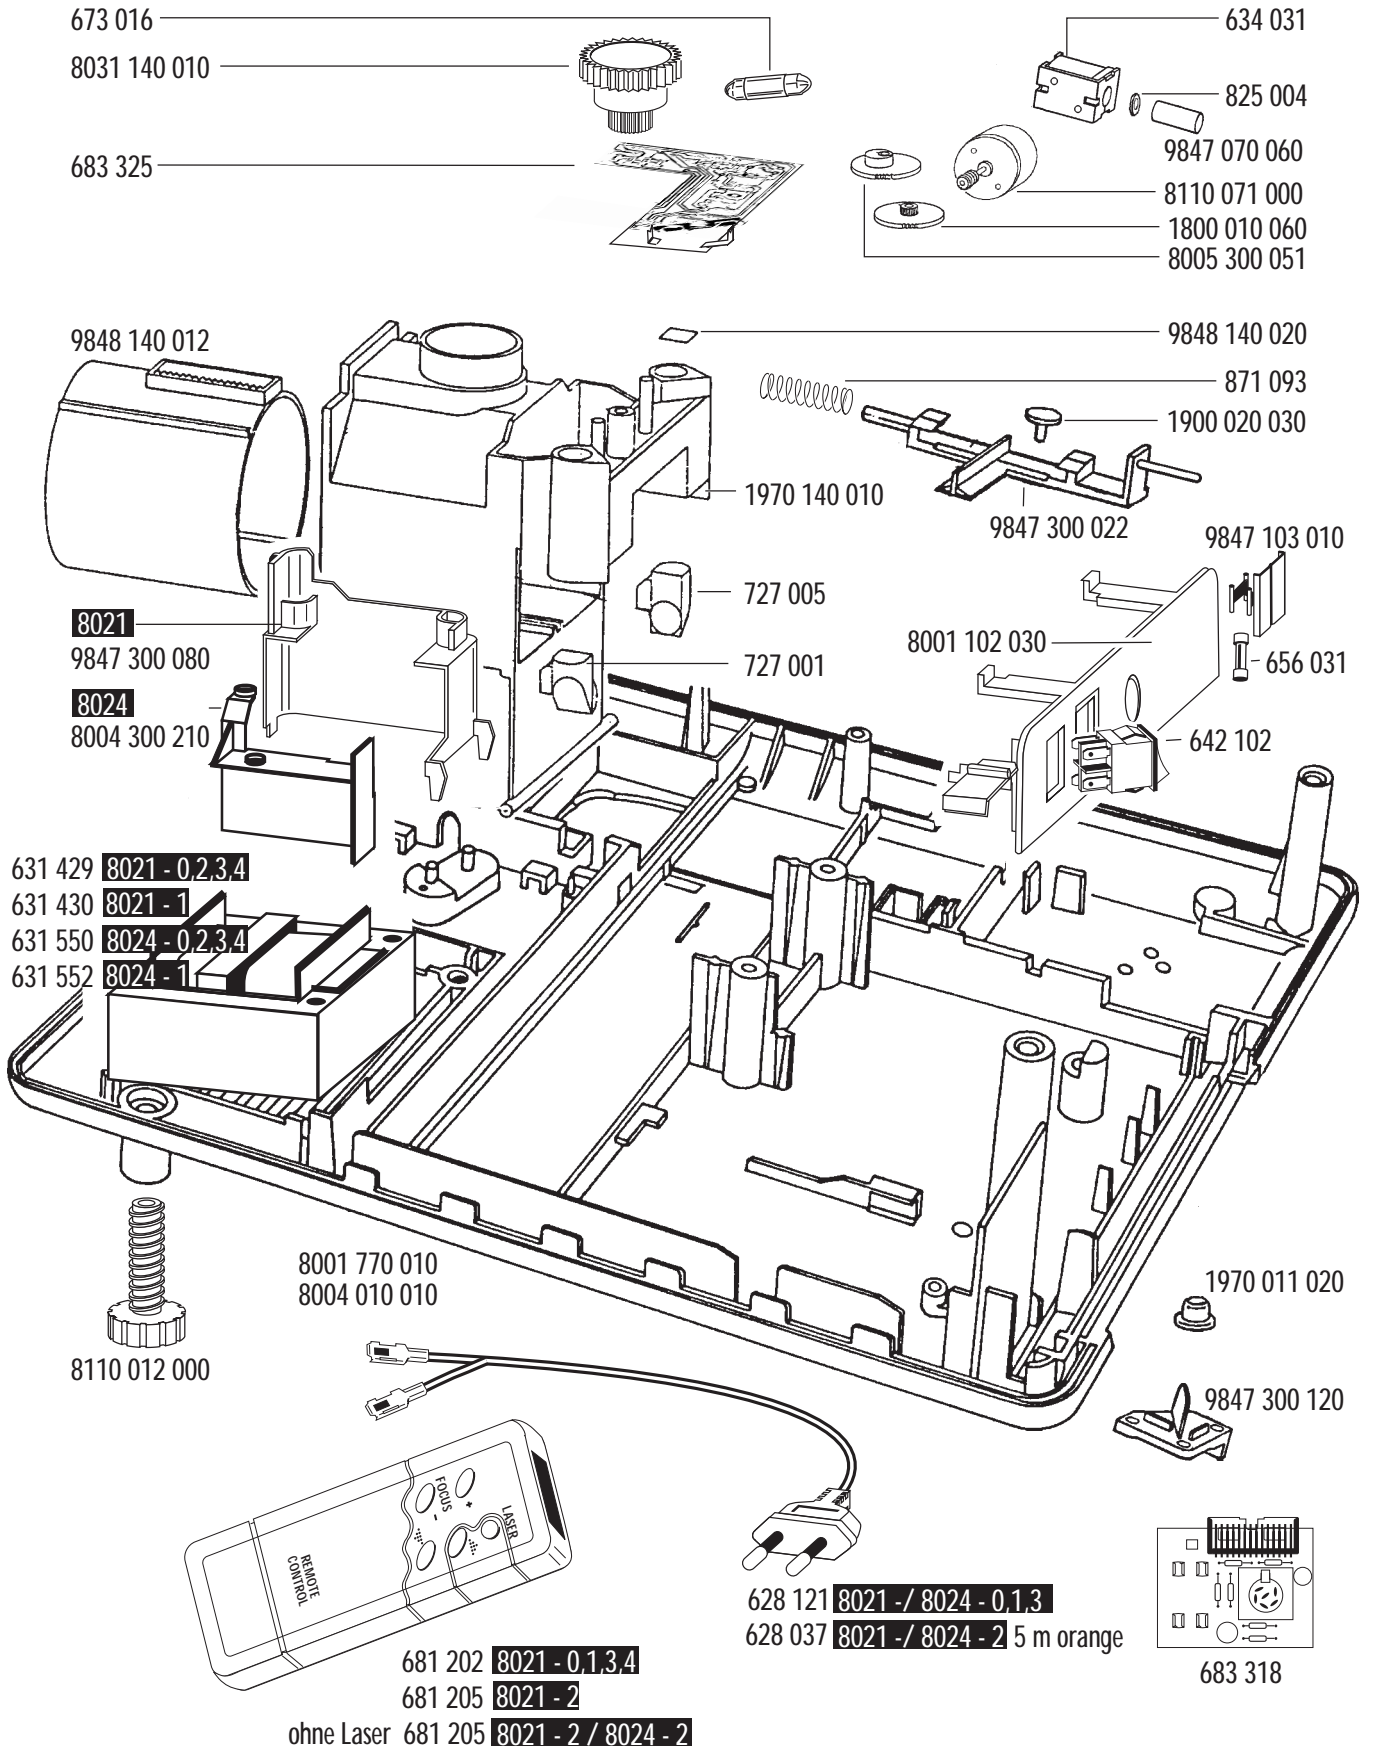

Magic 1500 AFS-IR - Nr. 8021

Magic 2500 AFS-IR - Nr. 8024

Variante 1 = Spannungswähler
Variante 2 = 5 m Netzkabel

Variante 3 = GB
Variante 4 = GB

Gültig ab / Effective of / Valable du: Oktober 2000

Magic 1500 AFS-IR – Nr. 8021

Magic 2500 AFS-IR – Nr. 8024

Variante 1 = Spannungswähler
Variante 2 = 5 m Netzkabel

Variante 3 = GB
Variante 4 = GB

Gültig ab / Effective of / Valable du: Oktober 2000

Magic 1500 AFS-IR - Nr. 8021

Magic 2500 AFS-IR - Nr. 8024

Variante 1 = Spannungswähler

Variante 3 = GB

Variante 2 = 5 m Netzkabel

Variante 4 = GB

Gültig ab / Effective of / Valable du: Oktober 2000

8021 300 010

Variante 1 = Spannungswähler Variante 3 = GB
 Variante 2 = 5 m Netzkabel Variante 4 = GB