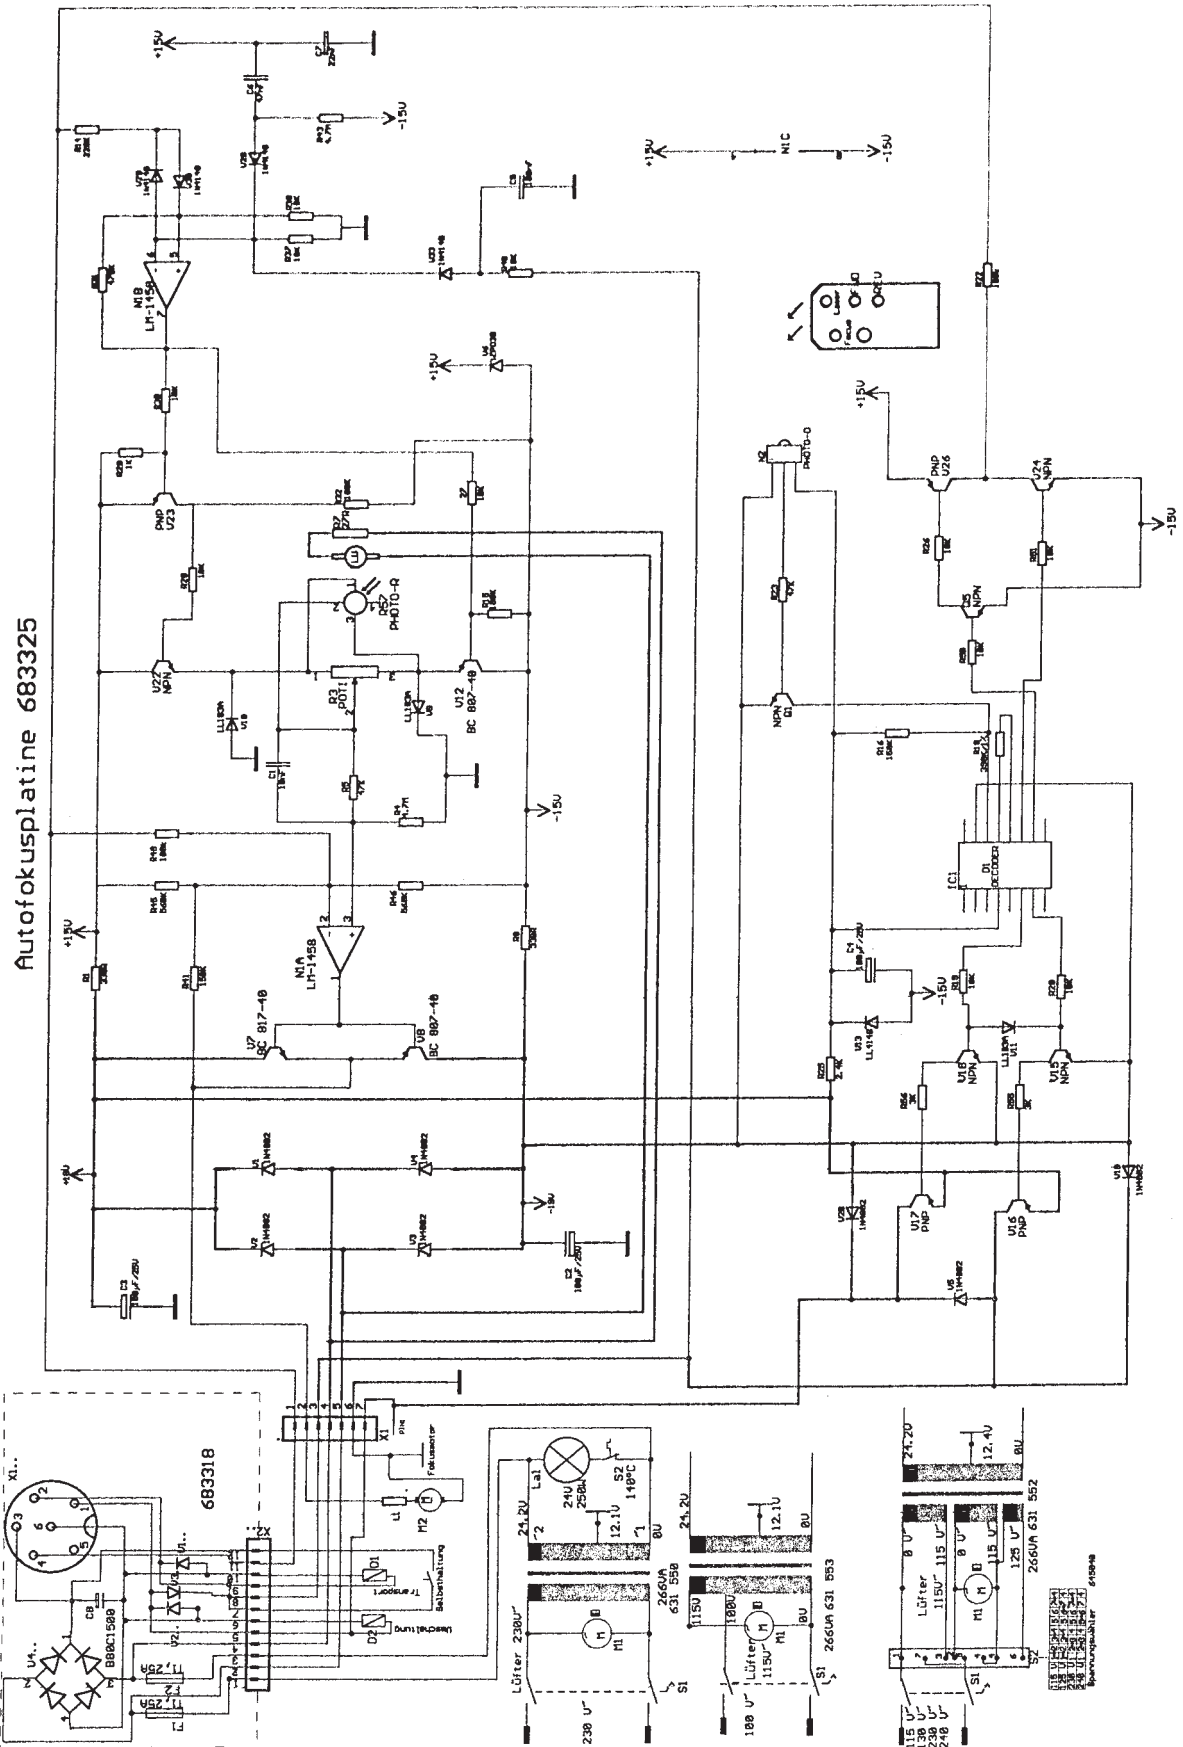

Variante 1 = Spannungswähler   Variante 3 = GB
Variante 2 = 5 m Netzkabel   Variante 4 = GB

Gültig ab / Effective of / Valable du: Oktober 2000

8024 300 010