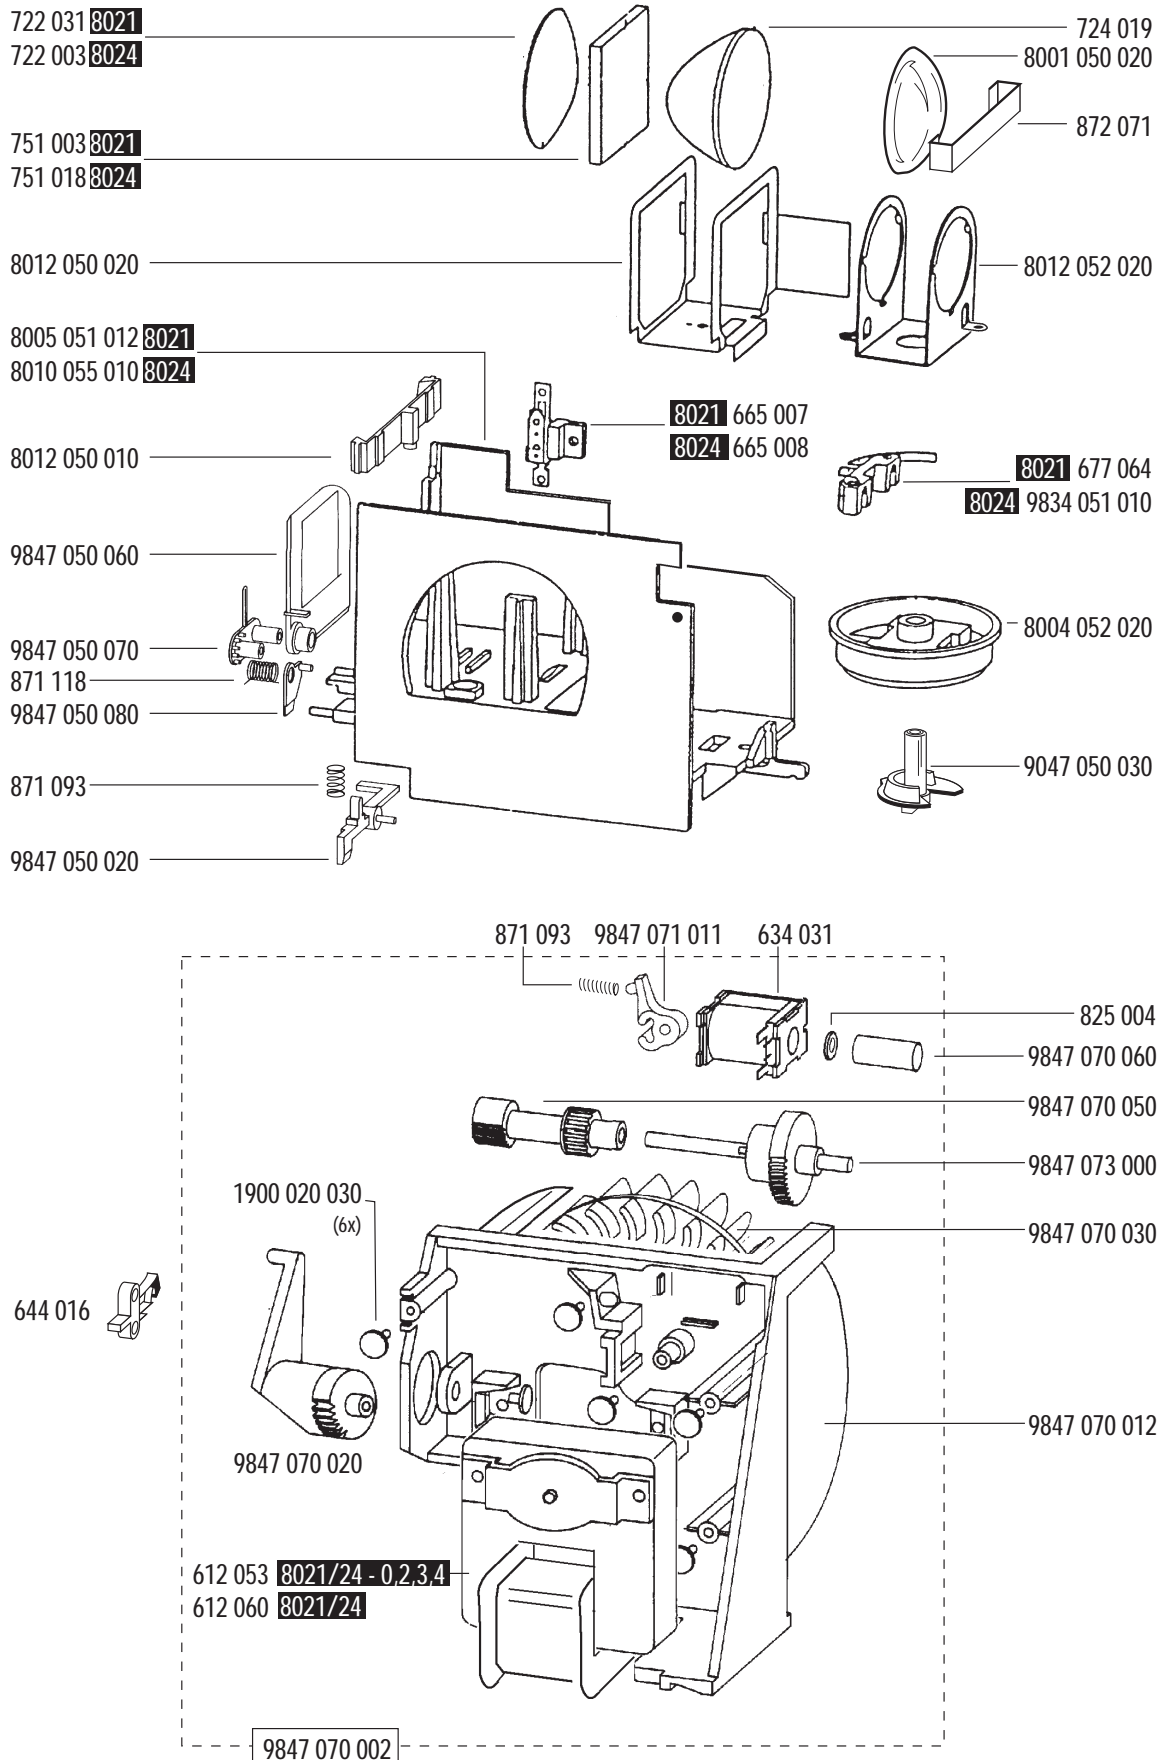

Magic 1500 AFS-IR - Nr. 8021

Magic 2500 AFS-IR - Nr. 8024

Variante 1 = Spannungswähler
Variante 2 = 5 m Netzkabel

Variante 3 = GB
Variante 4 = GB

Gültig ab / Effective of / Valable du: Oktober 2000

Magic 1500 AFS-IR – Nr. 8021

Magic 2500 AFS-IR – Nr. 8024

Variante 1 = Spannungswähler
Variante 2 = 5 m Netzkabel

Variante 3 = GB
Variante 4 = GB

Gültig ab / Effective of / Valable du: Oktober 2000

Magic 1500 AFS-IR - Nr. 8021

Magic 2500 AFS-IR - Nr. 8024

Variante 1 = Spannungswähler

Variante 3 = GB

Variante 2 = 5 m Netzkabel

Variante 4 = GB

Gültig ab / Effective of / Valable du: Oktober 2000

8021 300 010

Variante 1 = Spannungswähler Variante 3 = GB
 Variante 2 = 5 m Netzkabel Variante 4 = GB