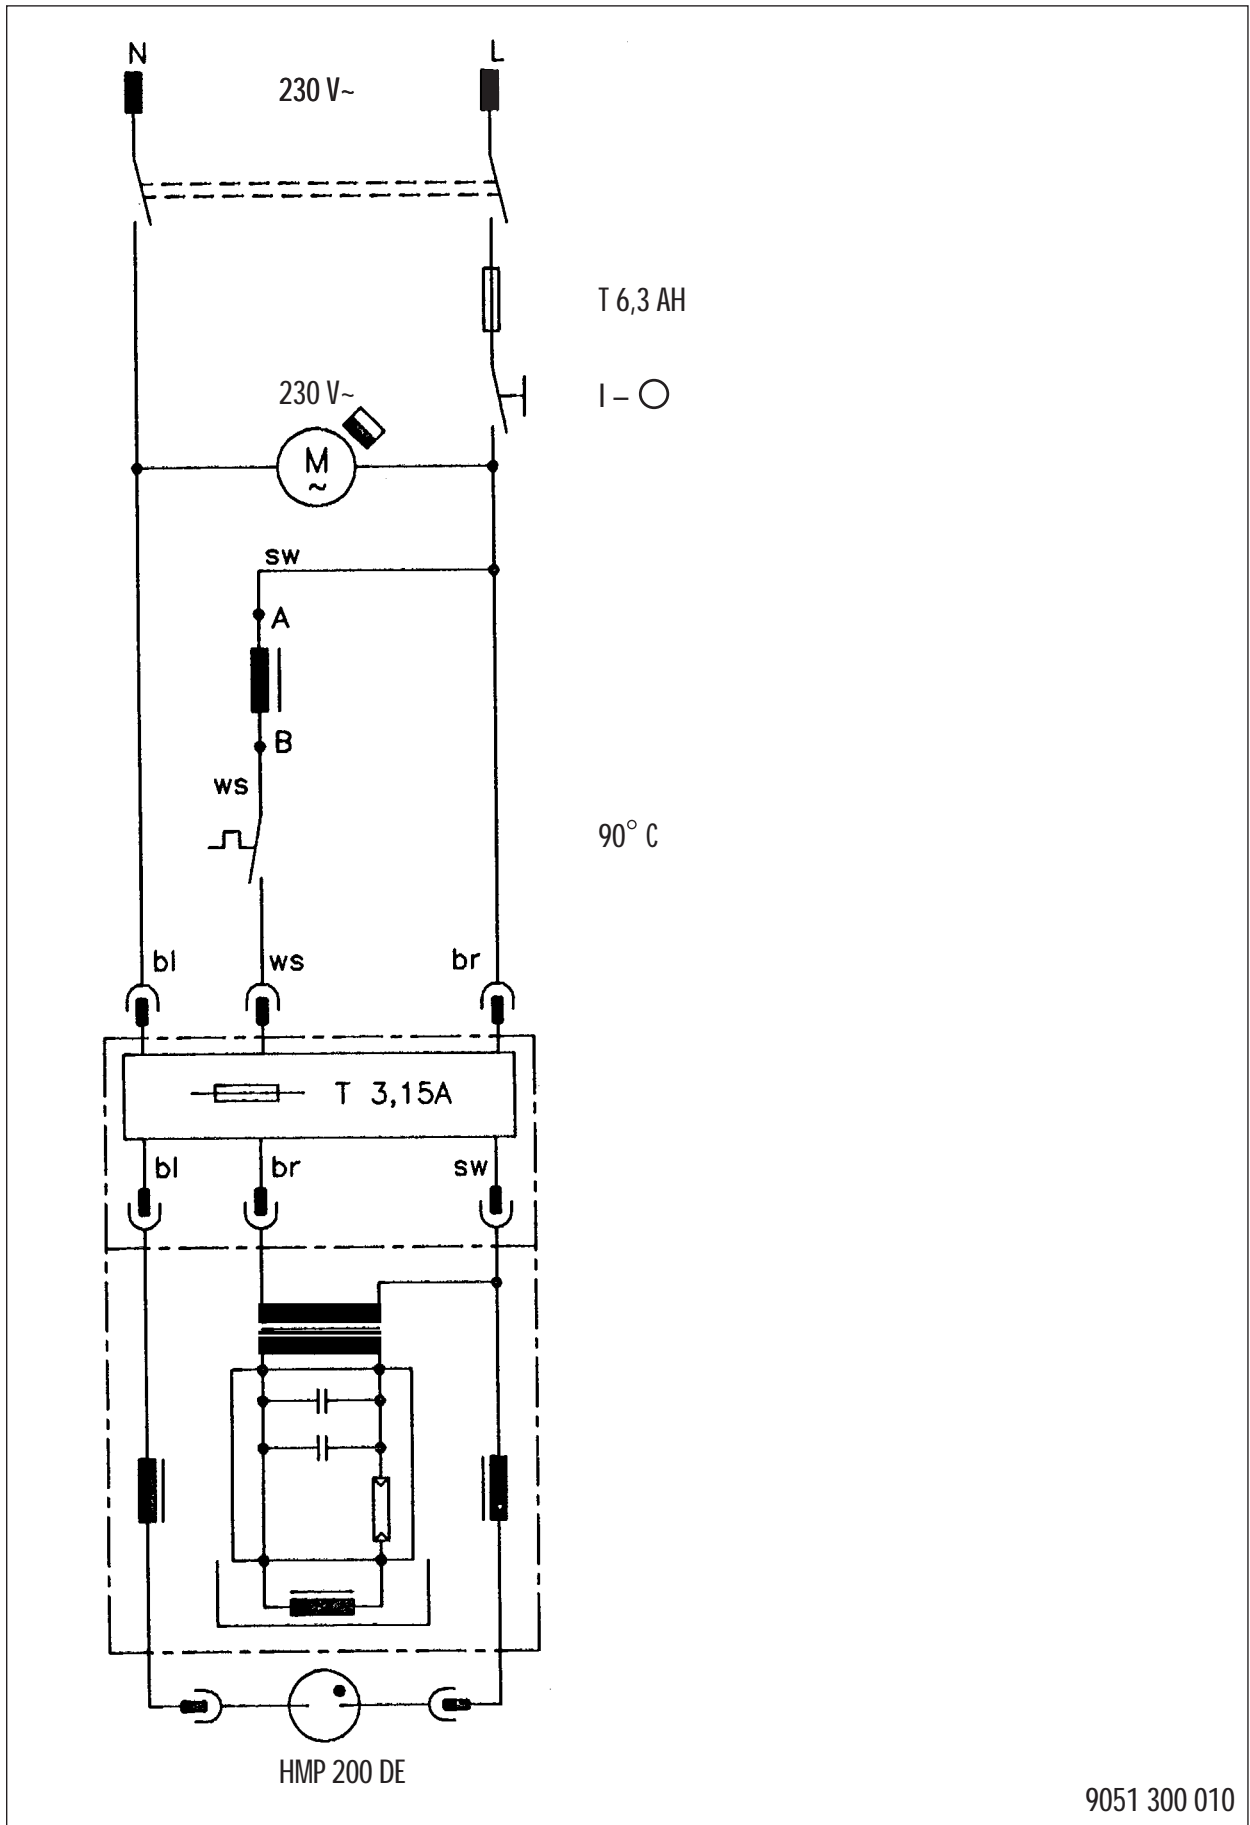

K I N D E R M A N N

V i s u e l l e P r ä s e n t a t i o n

Ersatzteilliste

Spare part list

Liste de pièces de rechange

Overheadprojektor / Overhead projector / Rétroprojecteur

Novascope 200 ML – Nr. 9051

Gültig ab / Effective of / Valable du 1.10.1999

Inhaltsübersicht / Contents / Table des matières

Unterteil / Base / Socle	1.0
Oberteil / Top part / Partie supérieure Projektionsvorrichtung / Projection unit / Dispositif de projection	2.0
Schaltplan / Circuit diagram / Schéma de montage	3.0

Oberteil
Projektionsvorrichtung

Top part
Projection unit

Partie supérieure
Dispositif de projection

2.0

9051 300 010