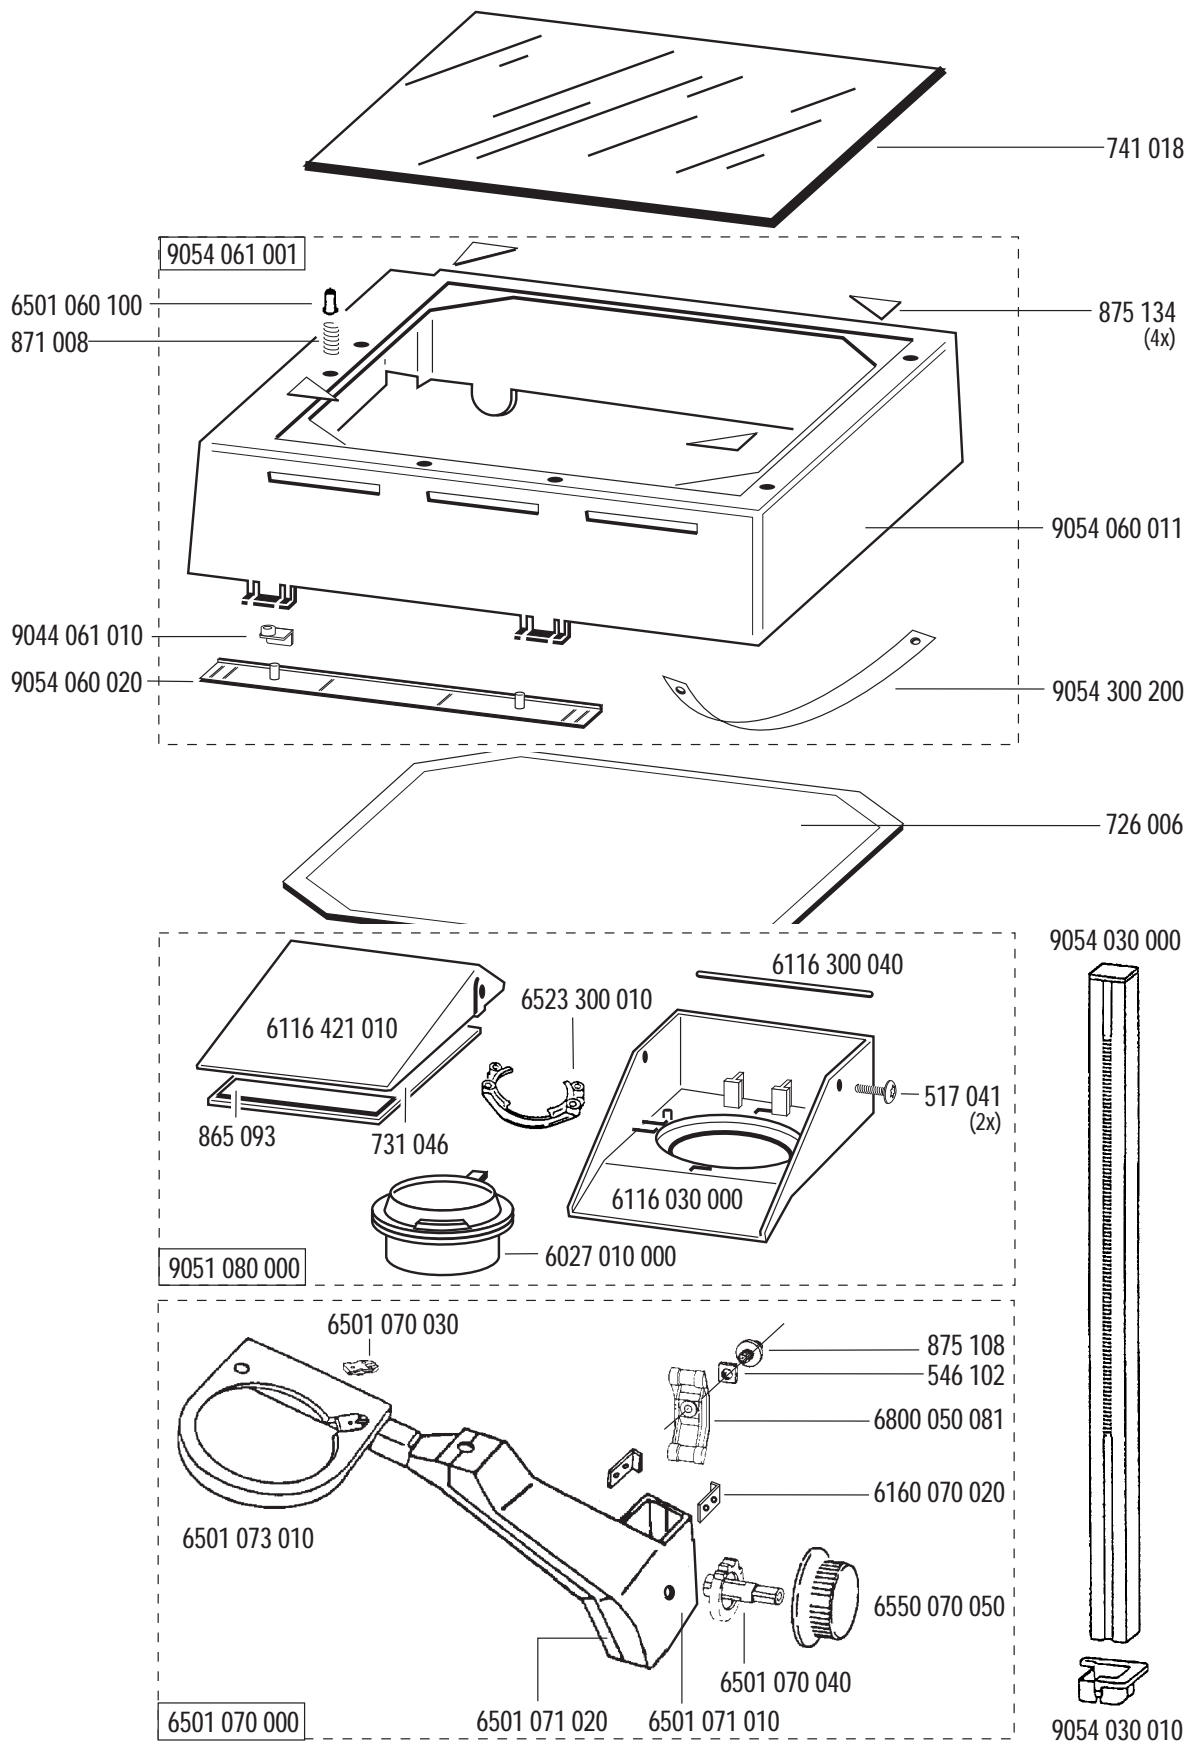

K I N D E R M A N N

V i s u e l l e P r ä s e n t a t i o n

Ersatzteilliste

Spare part list

Liste de pièces de rechange

Overheadprojektor / Overhead projector / Rétroprojecteur

Novascope 200 ML – Nr. 9051

Gültig ab / Effective of / Valable du 1.10.1999

Inhaltsübersicht / Contents / Table des matières

Unterteil / Base / Socle	1.0
Oberteil / Top part / Partie supérieure Projektionsvorrichtung / Projection unit / Dispositif de projection	2.0
Schaltplan / Circuit diagram / Schéma de montage	3.0

Oberteil
Projektionsvorrichtung

Top part
Projection unit

Partie supérieure
Dispositif de projection

2.0

9051 300 010