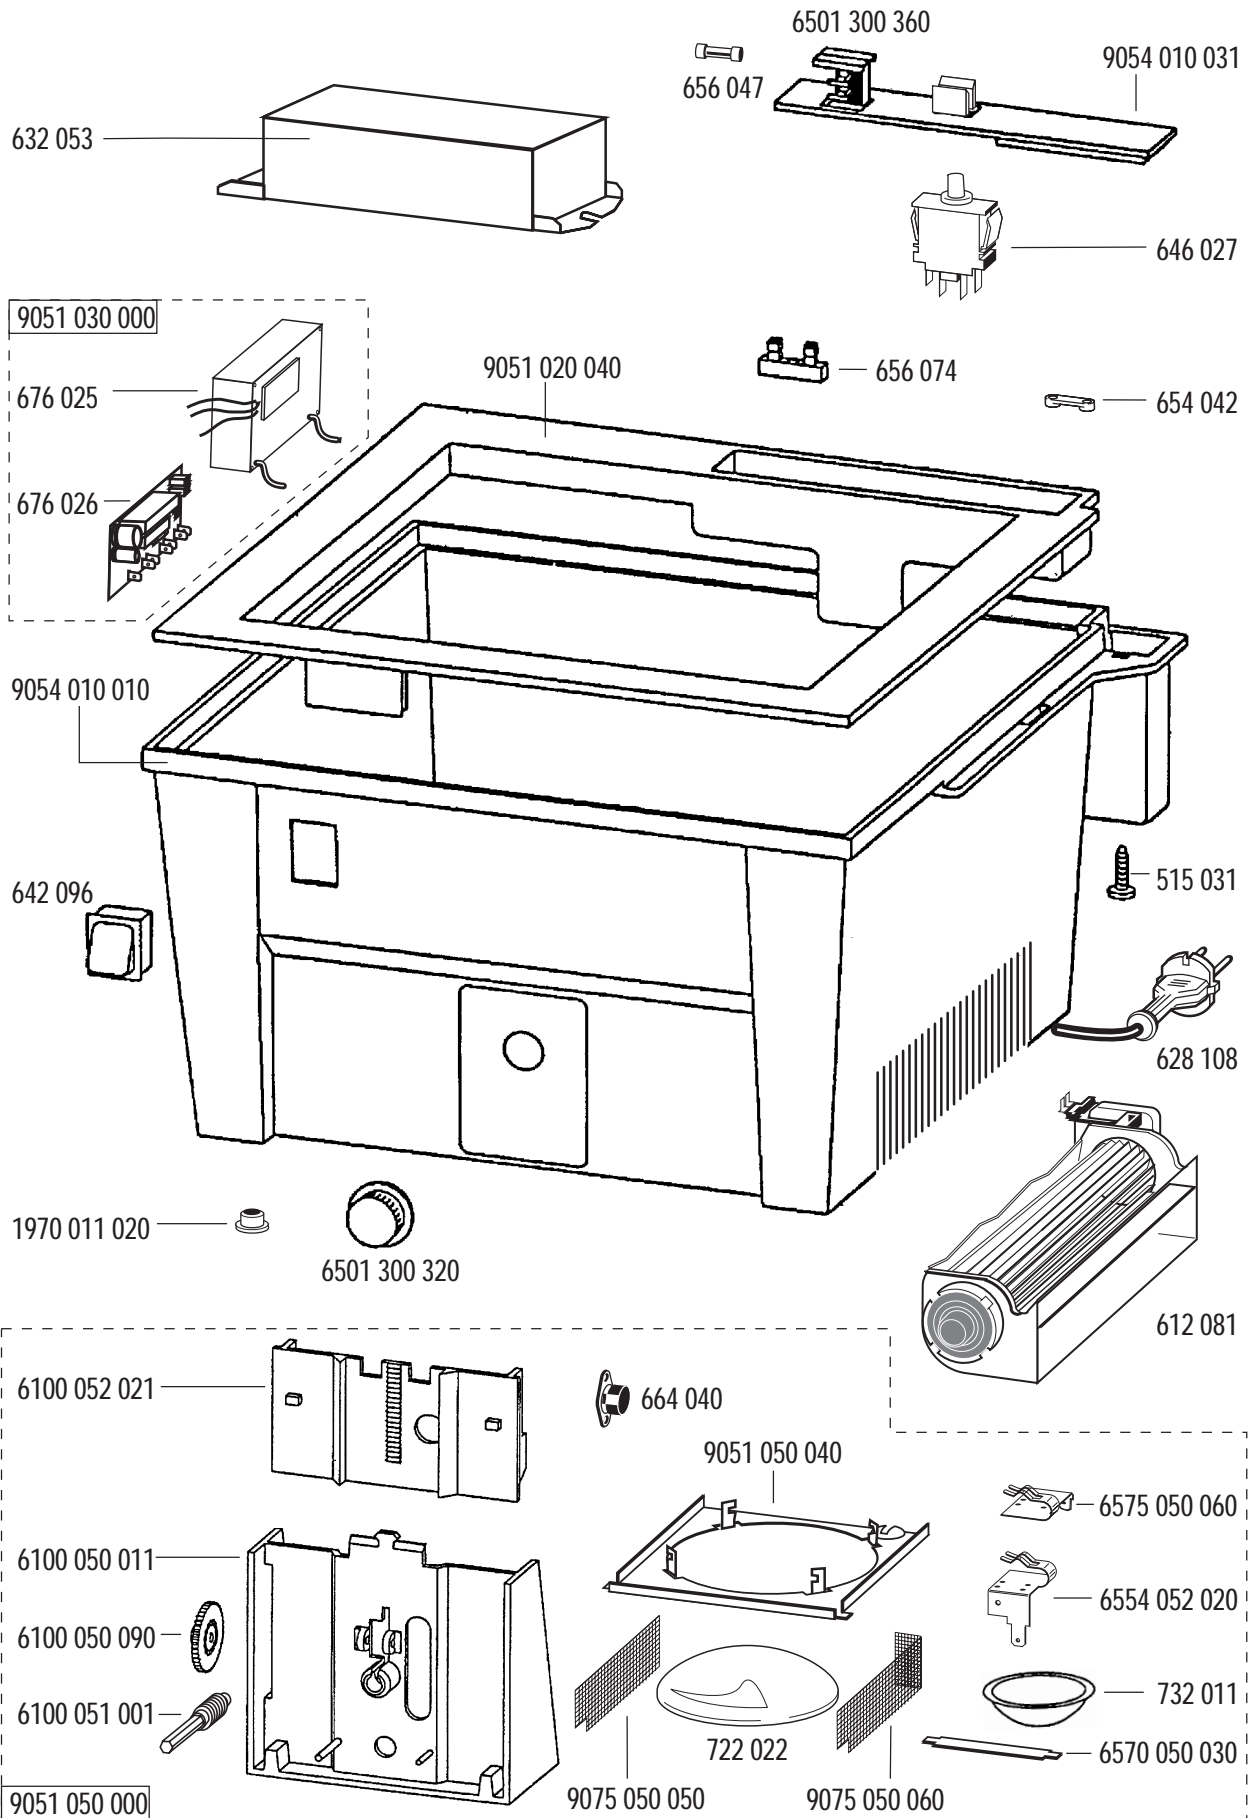

K I N D E R M A N N

V i s u e l l e P r ä s e n t a t i o n

Ersatzteilliste

Spare part list

Liste de pièces de rechange

Overheadprojektor / Overhead projector / Rétroprojecteur

Novascope 200 ML – Nr. 9051

Gültig ab / Effective of / Valable du 1.10.1999

Inhaltsübersicht / Contents / Table des matières

Unterteil / Base / Socle	1.0
Oberteil / Top part / Partie supérieure Projektionsvorrichtung / Projection unit / Dispositif de projection	2.0
Schaltplan / Circuit diagram / Schéma de montage	3.0

Oberteil
Projektionsvorrichtung

Top part
Projection unit

Partie supérieure
Dispositif de projection

2.0

9051 300 010