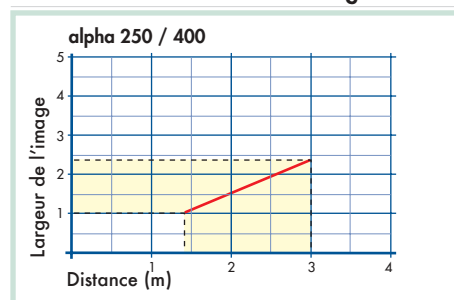

La technique en détail

Tête d'objectif de sécurité

Evite une surchauffe en cas de mauvais positionnement du miroir. Molette de réglage exact de la hauteur de projection

Bras de projection rabattable

Facilite le transport du projecteur et permet un encombrement minimum.

Enrouleur de câble

à l'arrière du projecteur

Tablelle de dimension de l'image

La table avantageuse

Table de projection simple avec base 38x39 cm. Réglage graduel de la hauteur de 60 à 100 cm. Avec quatre roulettes à galet, dont 2 blocables.