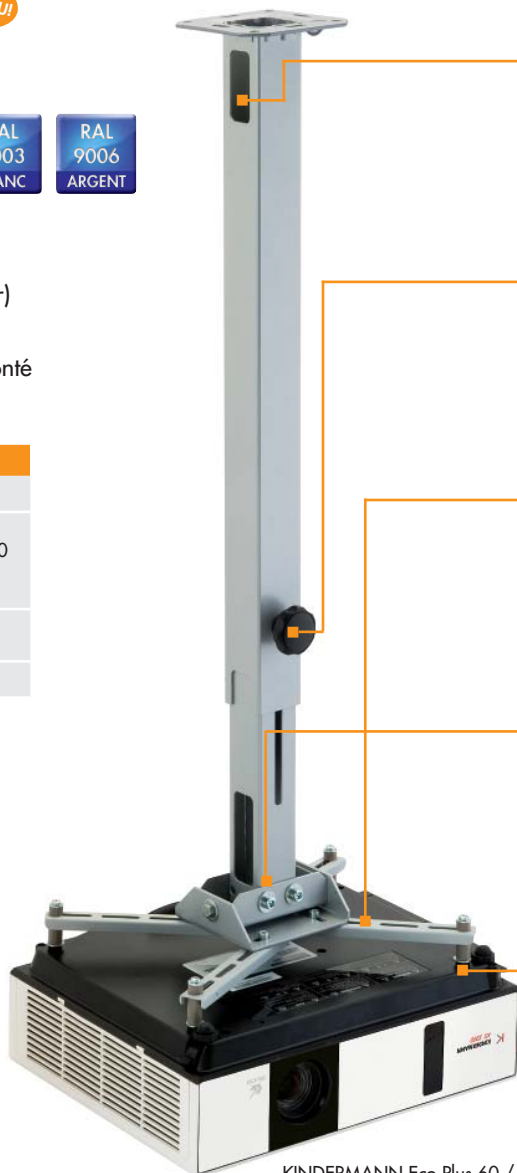

KINDERMANN Eco Plus

NOUVEAU!

Petit budget et universel

- Hauteur ajustable progressive
- Passage de câble (36 x 36 mm intérieur)
- Traité anti-rayure et anti-choc
- Installation simple, partiellement pré-monté

Caractéristiques techniques	
Portée max.	15 kg
Articulation 2D	Pour inclinaison dans 2 directions, jusqu'à ±20° verticalement et ±10° horizontalement
Avec vis	M3 / M4 / M5 / M6 et boulons de distance
Distance points d'attache	138 - 378 mm

KINDERMANN Eco

KINDERMANN Eco Plus 60 / 100 / 150

■ Passe-câble intégré

■ Hauteur réglable progressivement

■ Bras ajustables (breveté)

■ Articulation pour incliner le projecteur dans deux directions

■ Lot de boulons de distance livré

Potence plafond	Couleur	Distance plafond/projecteur	No. d'article
KINDERMANN Eco	Argent métallique, RAL 9006	11 cm	5878000000
	Blanc, RAL 9003		5878000010
KINDERMANN Eco Plus 60	Argent métallique, RAL 9006	Réglage progressif 40 - 65 cm	7420000100
	Blanc, RAL 9003		7420000110
KINDERMANN Eco Plus 100	Argent métallique, RAL 9006	Réglage progressif 60 - 105 cm	5877000100
	Blanc, RAL 9003		5877000110
KINDERMANN Eco Plus 150	Argent métallique, RAL 9006	Réglage progressif 104 - 150 cm	7440000100
	Blanc, RAL 9003		7440000110