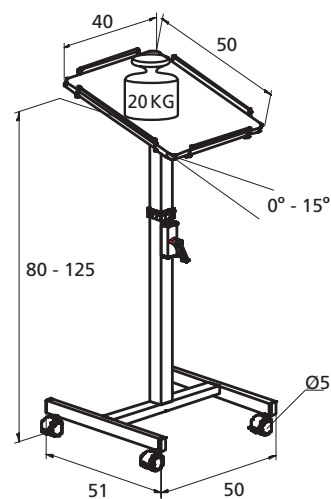

K Solo 9000

N° 5665

Table de projection multimédia

Chariot tout usage pour vos appareils de présentation.

- Equipement: Surface en tôle perforée pour ordinateur, imprimante, clavier, 2 plateaux extérieurs avec réglage graduel en hauteur de 85 – 137 cm (mesure: 40x50 cm, lxp)
- 1 plan de travail pour moniteur et d'autres accessoires (hauteur 85 cm)
- Plateaux: a) 86x50 cm
Plateaux: b) 40x50 cm
- Hauteur: a) 85 cm
Hauteur: b) 85 – 137 cm
- Dimensions: 86x50 cm (lxp)
- Poids: env. 38 kg
- 4 roulements à galets dont 2 blocables
- Couleur: gris clair (RAL 0735)

Table de projection multimédia	N° 6519
--------------------------------	---------

Table de projection DVP

Table de projection pour projecteur vidéo ou donnée, projecteur dia ou épiscopes.

- Equipement: réglage graduel en hauteur 79 – 120 cm
- Surface de projection inclinable 40x50 cm (lxp) avec dispositif de captage
- 1 surface de travail pour moniteurs et accessoires
- Plateaux: 40x50 cm (lxp)
- Hauteur: 79 – 120 cm
- 4 roulements à galets dont 2 blocables
- Poids: env. 13 kg

- Couleur de table:gris clair
- Dimensions:38x40,5x62/100 cm (lpxh)
- Poids:7 kg

La table flexible

Table de projection pratique, réglage graduel de la hauteur, pour rétroprojecteurs stationnaire. Avec deux plateaux réglable en hauteur et latéral, 4 roulettes à galet toutes blocables.

- Surface de base:45x45 cm
- Plateaux:2x45x30 cm
- Couleur de table:gris clair
- Hauteur totale: 75 – 109 cm
- Poids:env. 13 kg

La table économique

Table de projection avec deux plans de travail jusqu'à une hauteur de 72 cm. Base:46x41 cm. Avec quatre roulettes à galet, dont deux blocables.