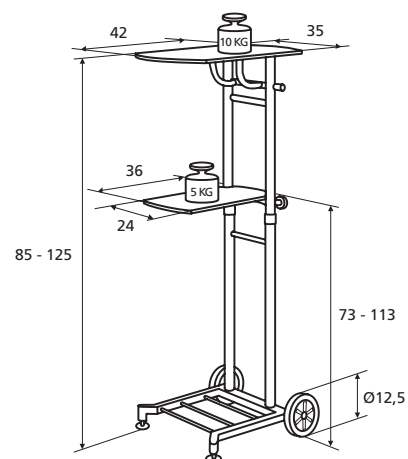

K StandMaster

Table de projection mobile avec des plateaux réglable

Capacité de charge jusqu'à
a) = 10 kg, b) = 5 kg.

Peut aussi être employé comme moyen de transport.

Plateaux: a) 42x35 cm

Plateaux: b) 36x24 cm

Hauteur: 85 - 125 cm

Couleur du cadre (RAL 7021) gris foncé.

Couleur des plateaux (RAL 7031) gris clair.

K StandMaster

N° 6375

K Gigant

Table pour projecteur solide et stable avec deux plateaux.

Capacité de charge jusqu'à
a) = 25 kg, b) = 15 kg

Table de projection avec encadrement autour de la surface de projection, capacité de charge jusqu'à 20 kg.

Plateaux: 40x50 cm

Hauteur: 85 - 125 cm

Couleur du cadre (RAL 7021) gris foncé.

Couleur du plateau (RAL 7031) gris clair

- Surface de base:45x45 cm
- Plateaux:2x45x30 cm
- Couleur de table:gris clair
- Hauteur totale: 75 – 109 cm
- Poids:env. 13 kg

La table économique

Table de projection avec deux plans de travail jusqu'à une hauteur de 72 cm. Base:46x41 cm. Avec quatre roulettes à galet, dont deux blocables.