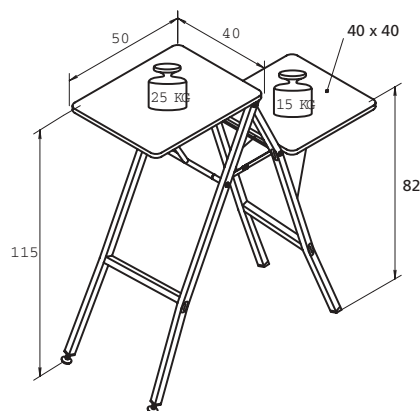

K Gigant

Table pour projecteur solide et stable avec deux plateaux.

Capacité de charge jusqu'à
a) = 25 kg, b) = 15 kg

Plateaux: a) 40x50 cm

Plateaux: b) 40x40 cm

Hauteur: 115 cm

Couleur du cadre (RAL 7021) gris foncé

Couleur des plateaux (RAL 7031) gris clair

K Gigant

N° 5661