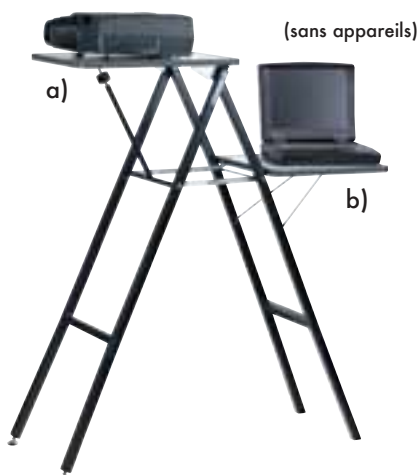

Plateaux: a) 40x50 cm

Plateaux: b) 40x40 cm

Hauteur: 115 cm

Couleur du cadre (RAL 7021) gris foncé

Couleur des plateaux (RAL 7031) gris clair

K Gigant

N° 5661

K Solo 9000

Table de projection avec encadrement autour de la surface de projection, capacité de charge jusqu'à 20 kg.

Plateaux: 40x50 cm

Hauteur: 85 - 125 cm

Couleur du cadre (RAL 7021) gris foncé.

Couleur du plateau (RAL 7031) gris clair

K Solo 9000

N° 5665

Table de projection multimédia

Chariot tout usage pour vos appareils de présentation.

- Equipement: Surface en tôle perforée pour ordinateur, imprimante, clavier, 2 plateaux extérieurs avec réglage graduel en hauteur de 85 – 137 cm (mesure: 40x50 cm, lxp)
- 1 plan de travail pour moniteur et d'autres accessoires (hauteur 85 cm)
- Plateaux: a) 86x50 cm
Plateaux: b) 40x50 cm
- Hauteur: a) 85 cm
Hauteur: b) 85 – 137 cm
- Dimensions: 86x50 cm (lxp)
- Poids: env. 38 kg
- 4 roulements à galets dont 2 blocables
- Couleur: gris clair (RAL 0735)

- Couleur de table:gris clair
- Dimensions:38x40,5x62/100 cm (lpxh)
- Poids:7 kg

La table flexible

Table de projection pratique, réglage graduel de la hauteur, pour rétroprojecteurs stationnaire. Avec deux plateaux réglable en hauteur et latéral, 4 roulettes à galet toutes blocables.