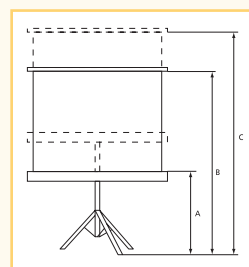

Accessoires

- ▶ Housse anti-poussière pour protéger l'écran sur trépied pendant le transport.
10830043 largeur d'écran 125 cm
10830043 largeur d'écran 145 cm
10830044 largeur d'écran 160 cm
10830045 largeur d'écran 180 cm

Caractéristiques techniques

- ▶ Tous les écrans de projection sont conçus et produits conformément à la norme DIN 19045, section 1-5.
- ▶ Carter (68x68 mm) en acier, galvanisé à l'intérieur et peint en poudre grise foncé (RAL 7021) à l'extérieur, pourvu de caches en matière plastique résistants aux coups.
- ▶ Ensemble de tubes ronds en acier chromé, longueur de la potence pour rétroprojecteur 20 cm.
- ▶ Blanc mat S: vinyle laminé double face sur support de fibre de verre avec dos noir ; facteur de réflexion 1,0, angle de vision 50° G/D, poids env. 425 gr/m² et épaisseur env. 0,34 mm.
- ▶ La ou les toiles de projection satisfont aux exigences concernant la résistance au feu de matériaux et éléments de construction.
- ▶ Le format standard (1:1) est pourvu d'une bordure noire de 2,5 cm au côté gauche/droite.

Produit	Rapport hauteur/largeur	Dimensions totales hxl cm	Dimensions projection hxl cm	Transport longueur en cm	Poids net en kg	Toile Matwit S n° d'art.	(A) Dessous du plan de projection en cm*	Hauteur min. (B) en cm	Hauteur max. (C) en cm
ProView	1:1	125x125	120x120	135	7	10400070	39-77	159	197
		145x145	140x140	155	8	10400073	39-97	179	237
		160x160	151x151	168	9	10400076	39-114	190	265
		180x180	173x173	188	11	10400083	39-132	212	305

Produit	Rapport hauteur/largeur	Dimensions totales hxl cm	Dimensions projection hxl cm	Transport longueur en cm	Poids net en kg	Toile Matwit S n° d'art.	(A) Dessous du plan de projection en cm*	Hauteur min. (B) en cm	Hauteur max. (C) en cm
Mistral	1:1	125x125	120x120	135	6	10400003	39-77	159	197
		145x145	140x140	155	7	10400005	39-97	179	237