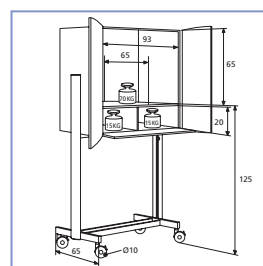

SecurLine 35

Type	Version grise clair N° d'art.	Version hêtre N° d'art.	Poids net en kg
44	11400021	11400022	90
35	11400019	11400020	72