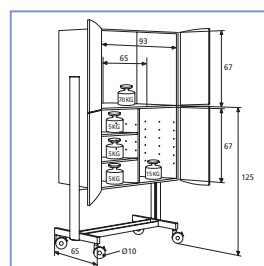

## Options

- ▶ Le type 44 offre 2 compartiments séparés, spacieux et fermant à clé. Le compartiment supérieur comprend le moniteur à la hauteur de vision de 125 cm. Le compartiment inférieur comprend deux plateaux réglables en hauteur et laisse la place à plusieurs appareils de présentation multimédia.
- ▶ Pour le type 35, le moniteur est à la hauteur de vision de 125 cm et pour le type 33 à la hauteur assise de 90 cm. Les deux types offrent une partie séparée fermant à clé pour appareils dvd/vidéo et accessoires.
- ▶ Disponible en gris clair ou hêtre.

## Accessoires

- ▶ 11800076 prise de courant
- ▶ Roulettes semi-pneumatiques (Ø12,5cm)

44

▲ L'armoire moderne et spacieuse peut être utilisée partout et immédiatement et offre un espace de rangement sûr à tous vos appareils de présentation.

## Caractéristiques techniques

- ▶ Larges profils latéraux esthétiques en aluminium anodisé, cadre robuste en acier et dos peints en poudre grise foncé (RAL 7021).
- ▶ Parois et plateaux résistant à l'usure, de nettoyage facile en gris clair (RAL 7035) ou hêtre.
- ▶ Serrures robustes à cylindre et à espagnolette.
- ▶ Grandes roulettes Ø 10 cm, dont deux avec frein dans le sens du roulement et de la rotation.
- ▶ Entièrement monté à la livraison.