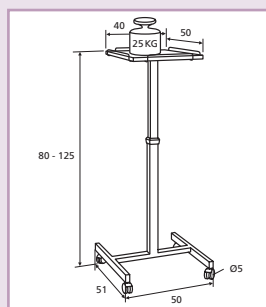

## Caractéristiques

Construction mobile robuste avec un seul plateau pour projecteur.

Plateau supérieur fixe avec rebord supplémentaire pour protéger le projecteur.

Réglable en hauteur grâce aux boutons-étoiles.

## Caractéristiques techniques

- ▶ Cadre robuste en acier, peint en poudre, gris foncé (RAL 7021).
- ▶ Plateau(x) résistant à l'usure, de nettoyage facile, en gris clair (RAL 7035) avec rebord sur tout le pourtour et rebord supplémentaire.
- ▶ Facile à assembler.

Type	Cadre gris foncé N° art.	Poids net en kg
Solo 8000	11200038	11

# Solo 9000

▲ Table pour projecteur mobile et fonctionnelle à un seul plateau, facilement inclinable et réglable en hauteur.