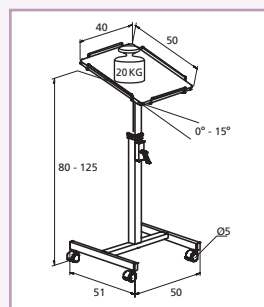

Type	Cadre gris foncé N° art.	Poids net en kg
Solo 9000	11200039	11