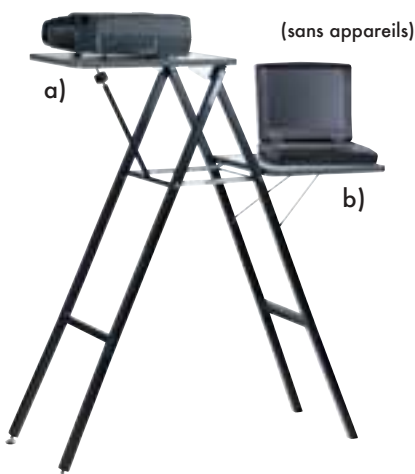

- Couleur de table:gris cailloux
- Dimensions:56x64 cm, hauteur de la table 76 cm

La plus vendue N° 6535

La robuste N° 6129

K StandMaster

Table de projection mobile avec des plateaux réglable

Capacité de charge jusqu'à a) = 10 kg, b) = 5 kg.

Peut aussi être employé comme moyen de transport.

Plateaux: a) 42x35 cm

Plateaux: b) 36x24 cm

Hauteur: 85 - 125 cm

Couleur du cadre (RAL 7021) gris foncé.

Couleur des plateaux (RAL 7031) gris clair.

K StandMaster

N° 6375

K Gigant

Table pour projecteur solide et stable avec deux plateaux.

Capacité de charge jusqu'à a) = 25 kg, b) = 15 kg

Plateaux: a) 40x50 cm

Plateaux: b) 40x40 cm

Hauteur: 115 cm

Couleur du cadre (RAL 7021) gris foncé

Couleur des plateaux (RAL 7031) gris clair

K Gigant

N° 5661

K Solo 9000

Table de projection avec encadrement autour de la surface de projection, capacité de charge jusqu'à 20 kg.

Plateaux: 40x50 cm

Hauteur: 85 - 125 cm