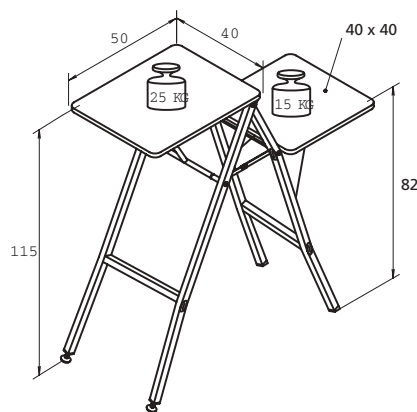

- Couleur de table:gris cailloux
- Dimensions:56x64 cm, hauteur de la table 76 cm

La plus vendue N° 6535

La robuste N° 6129

K StandMaster

Table de projection mobile avec des plateaux réglable

Capacité de charge jusqu'à a) = 10 kg, b) = 5 kg.

N° 6375

K Gigant

Table pour projecteur solide et stable avec deux plateaux.

Capacité de charge jusqu'à a) = 25 kg, b) = 15 kg

Plateaux: a) 40x50 cm

Plateaux: b) 40x40 cm

Hauteur: 115 cm

Couleur du cadre (RAL 7021) gris foncé

Couleur des plateaux (RAL 7031) gris clair

K Gigant

N° 5661

K Solo 9000

Table de projection avec encadrement autour de la surface de projection, capacité de charge jusqu'à 20 kg.

Plateaux: 40x50 cm

Hauteur: 85 - 125 cm

- Réglage graduel en hauteur par manivelle de 89 – 115 cm
- Surface extensible pour Notebook l/p: env. 44/38 cm
- Plateau de dépôt l/p: env. 45/47 cm
- Prise triple avec 5 mètres de câble inclus
- Avec 4 roulements à galets dont 2 blocables
- Couleur de table gris clair, RAL 7035
- Mesures l/h/p: 89 – 115/45 – 69 cm
- Poids env. 35 kg