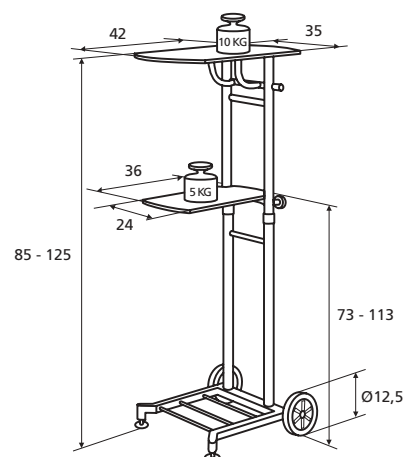

- Découpe:43x54 cm
- Surface de base:54x63 cm
- Couleur de table:gris clair
- Dimensions:68x59 cm (lpx)
- Poids:env. 28 kg

La confortable N° 6524
Plateau latéral N° 6527

La robuste

Table de projection robuste avec 4 roulettes, dont 2 blocables. Plateau de table démontable.

- Couleur de table:gris cailloux
- Dimensions:56x64 cm, hauteur de la table 76 cm

La plus vendue N° 6535

La robuste N° 6129

K StandMaster

Table de projection mobile avec des plateaux réglable

Capacité de charge jusqu'à a) = 10 kg, b) = 5 kg.

Peut aussi être employé comme moyen de transport.

Plateaux: a) 42x35 cm

Plateaux: b) 36x24 cm

Hauteur: 85 - 125 cm

Couleur du cadre (RAL 7021) gris foncé.

Couleur des plateaux (RAL 7031) gris clair.

K StandMaster

N° 6375

K Gigant

Table pour projecteur solide et stable avec deux plateaux.

Capacité de charge jusqu'à a) = 25 kg, b) = 15 kg

Plateaux: a) 40x50 cm

Plateaux: b) 40x40 cm

Hauteur: 115 cm

Couleur du cadre (RAL 7021) gris foncé