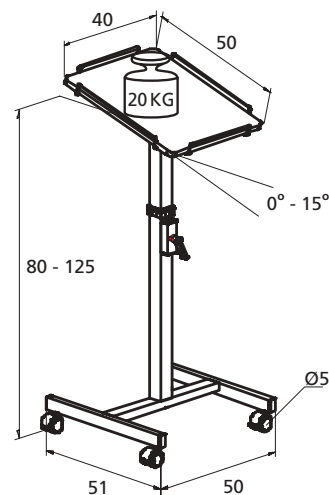

- Couleur de table:gris cailloux
- Dimensions:56x64 cm, hauteur de la table 76 cm

La plus vendue N° 6535

La robuste N° 6129

K StandMaster

Table de projection mobile avec des plateaux réglable

Capacité de charge jusqu'à a) = 10 kg, b) = 5 kg.

Couleur du cadre (RAL 7021) gris foncé.

Couleur du plateau (RAL 7031) gris clair

K Solo 9000

N° 5665

Table de projection multimédia

Chariot tout usage pour vos appareils de présentation.

- Equipement: Surface en tôle perforée pour ordinateur, imprimante, clavier, 2 plateaux extérieurs avec réglage graduel en hauteur de 85 – 137 cm (mesure: 40x50 cm, lxp)
- 1 plan de travail pour moniteur et d'autres accessoires (hauteur 85 cm)
- Plateaux: a) 86x50 cm
Plateaux: b) 40x50 cm
- Hauteur: a) 85 cm
Hauteur: b) 85 – 137 cm
- Dimensions: 86x50 cm (lxp)
- Poids: env. 38 kg
- 4 roulements à galets dont 2 blocables
- Couleur: gris clair (RAL 0735)

- Equipement: réglage graduel en hauteur 79 – 120 cm
- Surface de projection inclinable 40x50 cm (lxp) avec dispositif de captage
- 1 surface de travail pour moniteurs et accessoires
- Plateaux: 40x50 cm (lxp)
- Hauteur: 79 – 120 cm
- 4 roulements à galets dont 2 blocables
- Poids: env. 13 kg

- Réglage graduel en hauteur par manivelle de 89 – 115 cm
- Surface extensible pour Notebook l/p: env. 44/38 cm
- Plateau de dépôt l/p: env. 45/47 cm
- Prise triple avec 5 mètres de câble inclus
- Avec 4 roulements à galets dont 2 blocables
- Couleur de table gris clair, RAL 7035
- Mesures l/h/p: 89 – 115/45 – 69 cm
- Poids env. 35 kg