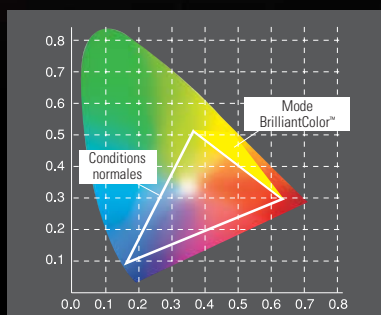

Équipé de la technologie BrilliantColor™,
pour accentuer le rendu des couleurs.

La technologie BrilliantColor™, un choix idéal pour des images radiantes, douces et naturelles. Chez Mitsubishi, nous nous sommes dépassés pour développer une roue chromatique originale composée notamment de parties J (Jaune), afin d'obtenir un équilibre brillant entre la luminosité et la couleur. Et avec *Color Enhancer*, notre fonction novatrice d'affichage des images, vous avez le choix entre cinq modes distincts pouvant s'adapter à la séquence projetée.

Graphique de reproductibilité des couleurs

Une gradation extrêmement fine
pour une reproduction fidèle

- DLP™ : système de traitement de l'information récemment développé (DDP3020).
- LVDS haute vitesse (signal différentiel basse tension) commandé.
- Circuit de conversion I/P 10 bits pour éliminer les moindres irrégularités.
- DarkChip3™ pour une haute résolution 1024 x 768.

■ Lampe longue durée (5 000 heures).

■ Fonction *Wall Screen* :

Grâce à cette fonction, les couleurs sont présélectionnées pour s'adapter à la couleur du mur. Elle permet aux couleurs d'être coordonnées avec les ombres naturelles comme cela était le cas avec les écrans de projection standard.