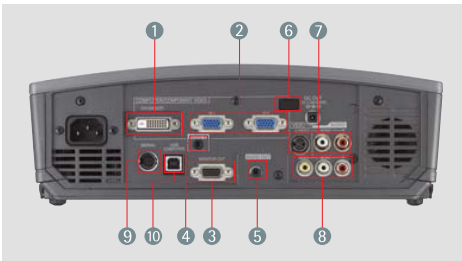

- 1 Entrée DVI-D
- 2 Entrée RGB x 2
- 3 Sortie RGB x 1
- 4 Entrée Audio
- 5 Sortie Audio
- 6 Récepteur télécommande IR
- 7 S-Vidéo
- 8 Vidéo composée
- 9 RS-232C
- 10 USB

Caractéristiques

Modèle	XD490U	XD460U
Système de projection	1 Puce DMD 0,7", 12°. LVDS, DarkChip3™ avec DDP3020	
Résolution	1024 x 768 (total 786 432 pixels), 600 canaux vidéo	
Luminosité	3 000 lumens	2 600 lumens
Contraste	2500:1 (marche/arrêt)	
Taille de l'écran	40" à 300" (1,2 m à 9,9 m)	
Lampe source	Haute luminosité : 250 W (durée de vie 2 000 h) • Faible luminosité : 200 W (durée de vie 5 000 h)	
Compatibilité ordinateur	640 x 480 à 1280 x 1024, d'origine : 1024 x 768, synchronisation sur vert disponible	
Compatibilité vidéo	NTSC/NTSC 4,43/PAL (y compris PAL-M, N) / SECAM/PAL-60 Composant vidéo : 480i/p (525i/p), 576i/p (625i/p), 720p (750p 50/60 Hz), 1080i (1125i 60 Hz), 1080i (1125i 50 Hz), 1080i (1250i 50 Hz), SCART (RGB + 1 Vidéo composite)	
Ports d'entrée PC	DVI-D (avec HDCP) x 1, RGB : mini prise D-sub 15 broches x 2 Audio : mini jack stéréo x 1 (Ø 3,5 mm)	
Ports d'entrée vidéo	Vidéo : RCA x 1 + S-Vidéo x 1, Audio : RCA (L, R) x 2	
Ports de sortie	RGB : mini prise D-sub 15 broches x 1 • Audio : mini jack stéréo x 1 (Ø 3,5 mm), CC (5 V)	
Ports de communication	RS-232C, 8 broches x 1, Souris, USB x 1	
Haut-parleur	2 W mono	
Bruit du ventilateur	32 dB (Lampe en mode éco)	30 dB (Lampe en mode éco)
Dimensions (P x H x D)	310 x 100 x 245 mm (réglage hauteur non compris)	
Poids	2,9 kg/6,5 lbs	
Alimentation	CA 100 à 120 V/220-240 V± 10 %, 50/60 Hz	

- Toutes les marques et les noms de produits sont des marques de commerce déposées ou les noms de marque de leur propriétaire respectif.
- DLP (Digital Light Processing), BrilliantColor et DarkChip3 sont des marques de Texas Instruments.