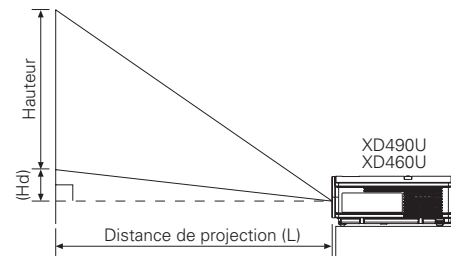

Tableau des dimensions disponibles pour l'écran (Rapport hauteur/largeur 4:3)

Écran		Distance de projection (L)(approximation)				Distance depuis l'axe optique (Hd)					
Diagonale	Largeur	Hauteur		Zoom max.	Zoom min.						
pouces	cm	pouces	cm	pouces	m	pouces	cm				
40	102	32	81	24	61	51	1,3	62	1,6	2,8	7,2
60	152	48	122	36	91	77	2,0	94	2,4	4,3	10,9
80	203	64	163	48	122	103	2,6	125	3,2	5,7	14,5
100	254	80	203	60	152	130	3,3	157	4,0	7,1	18,1
150	381	120	305	90	229	196	5,0	237	6,0	10,7	27,1
200	508	160	406	120	305	262	6,6	316	8,0	14,2	36,2
250	635	200	508	150	381	327	8,3	-	-	17,8	45,2
300	762	240	610	180	457	393	10,0	-	-	21,4	54,3

MITSUBISHI ELECTRIC EUROPE
25, bd des Bouvets • 92741 Nanterre Cedex • Tél. : 01 55 68 56 42 • Fax : 01 55 68 57 31

Pour en savoir plus sur nos projecteurs et les modèles XD490U et XD460U, visitez notre site :

www.mitsubishielectric.fr