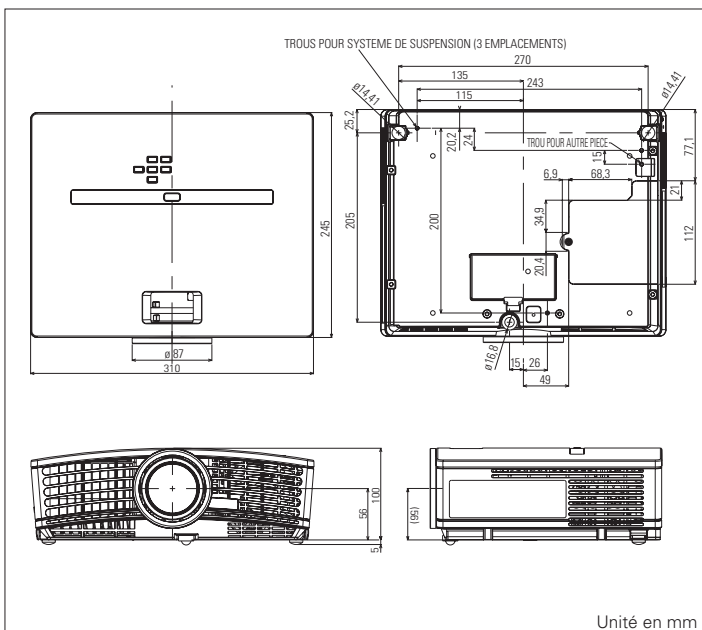

Dimensions

Taille de l'écran et distance de projection

Vue latérale